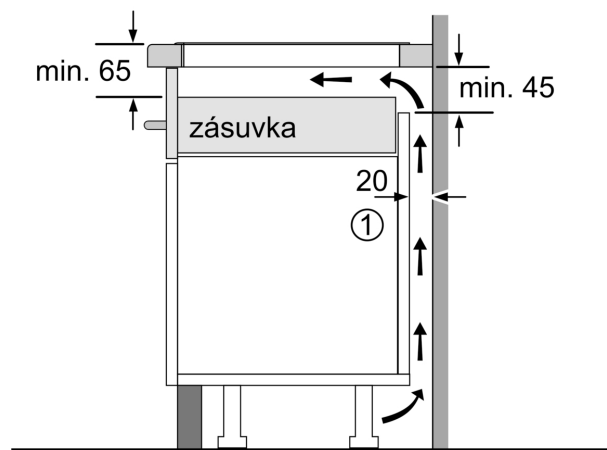

Instalace

- rozměry spotřebiče (V x Š x H): 51 x 592 x 522 mm
- rozměry pro vestavbu (V x Š x H) : 51 x 560 x 490 - 500 mm
- min. tloušťka pracovní desky: 16 mm
- příkon: 7.4 kW
- PowerManagement : v případě potřeby omezí maximální výkon (závisí na pojistkové ochraně elektrické instalace)

**Serie 6, Indukční varná deska, 60 cm,
černá, instalace na pracovní desku
bez rámečku
PIE631HB1E**

Rozměry v mm

Rozměry v mm

A: Min. vzdálenost od výřezu varného panelu ke stěně

B: Vzdálenost mezi povrchem pracovní desky a horní hranou přední části trouby musí být 30 mm

Viz prostorové požadavky trouby

Pracovní deska, do které se varná deska instaluje, musí vydržet zátěž asi 60 kg. V případě potřeby je nutné použít odpovídající spodní konstrukci

C	D	E
585-600	50	≥ 35
> 600	≥ 50	≥ 50

A: Odsazená hloubka

Rozměry v mm

① Je nutné počítat s větrací štěrbinou.

Rozměry v mm

①
Je nutné počítat
s větrací šěrbinou

rozměry v mm