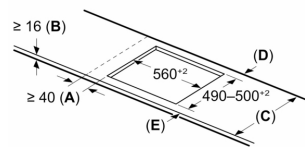

Instalace

- rozměry spotřebiče (V x Š x H): 51 x 592 x 522 mm
- rozměry pro vestavbu (V x Š x H) : 51 x 560 x 490 - 500 mm
- min. tloušťka pracovní desky: 16 mm
- příkon: 7.4 kW
- PowerManagement : v případě potřeby omezí maximální výkon (závisí na pojistkové ochraně elektrické instalace)

**Serie 6, Indukční varná deska, 60 cm,
černá, instalace na pracovní desku
bez rámečku
PIE631HB1E**

Rozměry v mm

Rozměry v mm

A: Min. vzdálenost od výřezu varného panelu ke stěně

B: Vzdálenost mezi povrchem pracovní desky a horní hranou přední části trouby musí být 30 mm