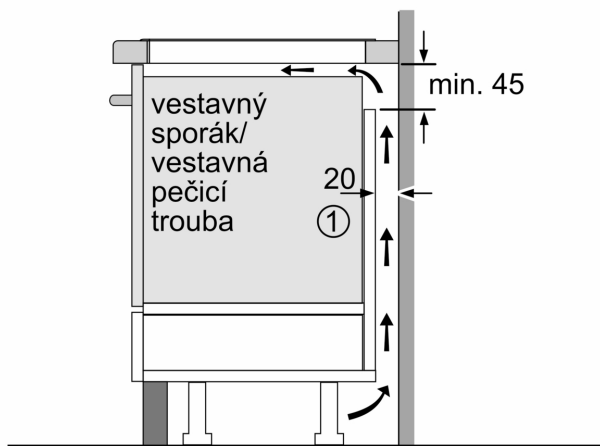

Instalace

- rozměry spotřebiče (V x Š x H): 51 x 592 x 522 mm
- rozměry pro vestavbu (V x Š x H) : 51 x 560 x 490 - 500 mm
- min. tloušťka pracovní desky: 16 mm
- příkon: 7.4 kW
- PowerManagement : v případě potřeby omezí maximální výkon (závisí na pojistkové ochraně elektrické instalace)

**Serie 6, Indukční varná deska, 60 cm,
černá, instalace na pracovní desku
bez rámečku
PIE631HB1E**

Rozměry v mm

Rozměry v mm

A: Min. vzdálenost od výřezu varného panelu ke stěně

B: Vzdálenost mezi povrchem pracovní desky a horní hranou přední části trouby musí být 30 mm

Viz prostorové požadavky trouby

Pracovní deska, do které se varná deska instaluje, musí vydržet zátěž asi 60 kg. V případě potřeby je nutné použít odpovídající spodní konstrukci

C	D	E
585-600	50	≥ 35
> 600	≥ 50	≥ 50

A: Odsazená hloubka

Rozměry v mm

① Je nutné počítat s větrací štěrbinou.

Rozměry v mm

①
Je nutné počítat
s větrací šěrbinou

rozměry v mm