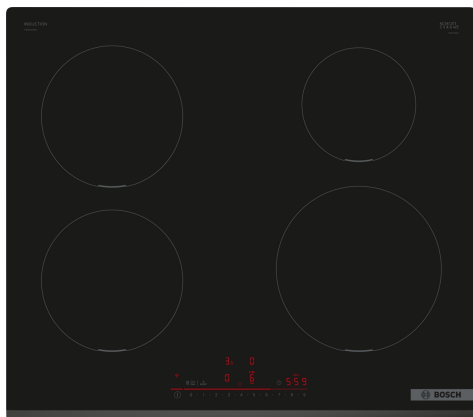

**Serie 6, Indukční varná deska, 60 cm,
černá, instalace na pracovní desku
bez rámečku
PIE631HB1E**

**Varná deska DirectSelect+: přímé a
jednoduché ovládání.**

- **DirectSelect+:** přímá a jednoduchá volba požadované varné zóny, výkonu a dalších funkcí.
- **Smart Hood Automatic:** odpovídající odsavač par se během vaření automaticky přizpůsobí nastavení varné desky.
- **Tlačítko Oblíbené:** přizpůsobte si varnou desku pomocí funkce Home Connect.
- **Home Connect:** propojené domácí spotřebiče vám usnadní malíčkosti každodenního života.
- **Přední fazeta:** elegantní zkosení a atraktivní design čelní části.

Označení produktové řady: sklokeramická varná zóna
 Konstrukce spotřebiče: vestavný
 Zdroj energie: elektrický
 Počet varných zón, které mohou být použity současně: 4
 Požadovaná velikost otvoru pro instalaci (v x š x h): ...51 x 560-560 x 490-500 mm
 Šířka spotřebiče: 592 mm
 Rozměry spotřebiče: 51x592x522 mm
 Rozměry zabaleného spotřebiče (v x š x h): 130 x 750 x 600 mm
 Hmotnost netto: 11.6 kg
 Hmotnost brutto: 13.3 kg
 Ukazatel zbytkového tepla:ano
 Umístění ovládacího panelu: Vpředu
 Materiál desky: sklokeramika
 Materiál povrchu: černá
 Délka přívodního kabelu: 110.0 cm
 EAN: 4242005393893
 Napětí: 220-240 V
 Frekvence: 50; 60 Hz

Serie 6, Indukční varná deska, 60 cm, černá, instalace na pracovní desku bez rámečku PIE631HB1E

Varná deska DirectSelect +: přímé a jednoduché ovládání.

- 60 cm: komfortní prostor pro 4 hrnce nebo pánve

Instalace

- rozměry spotřebiče (V x Š x H): 51 x 592 x 522 mm
- rozměry pro vestavbu (V x Š x H) : 51 x 560 x 490 - 500 mm
- min. tloušťka pracovní desky: 16 mm
- příkon: 7.4 kW
- PowerManagement : v případě potřeby omezí maximální výkon (závisí na pojistkové ochraně elektrické instalace)