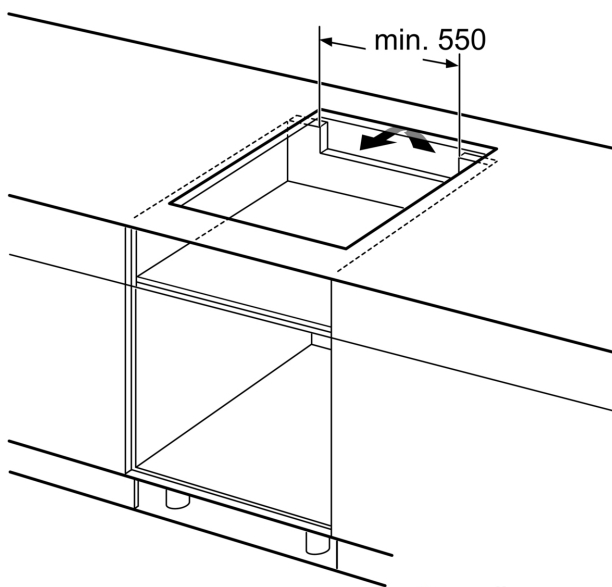

Rozměry v mm