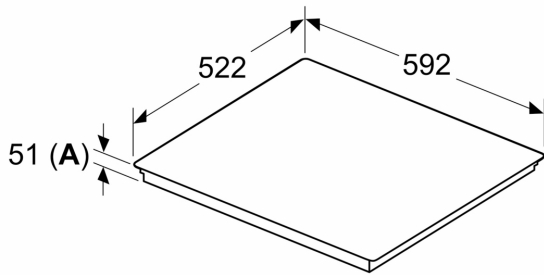

**Serie 6, Indukční varná deska, 60 cm,
černá, instalace na pracovní desku
bez rámečku
PIE631HB1E**

Rozměry v mm

Rozměry v mm

A: Min. vzdálenost od výřezu varného panelu ke stěně

B: Vzdálenost mezi povrchem pracovní desky a horní hranou přední části trouby musí být 30 mm

Viz prostorové požadavky trouby

Pracovní deska, do které se varná deska instaluje, musí vydržet zátěž asi 60 kg. V případě potřeby je nutné použít odpovídající spodní konstrukci

C	D	E
585-600	50	≥ 35
> 600	≥ 50	≥ 50

A: Odsazená hloubka