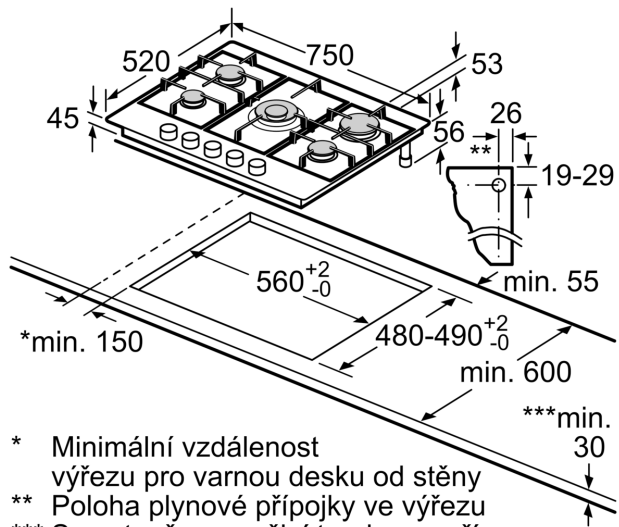

Technické údaje

Označení produktové řady:	Plynová deska s ovládáním
Konstrukce:	Vestavné
Typ:	plynový
Počet varných zón:	5
Ovládací prvky:	mečovitý ovládací volič
Požadovaná velikost otvoru pro instalaci (v x š x h): ...	45 x 560-562 x 480-492 mm
Šířka:	750 mm
Rozměry spotřebiče:	53 x 750 x 520 mm
Rozměry zabaleného spotřebiče:	145 x 793 x 597 mm
Hmotnost netto:	14.0 kg
Hmotnost brutto:	15.5 kg
Ukazatel zbytkového tepla:	Žádná
Umístění ovládacího panelu:	Vpředu
Základní materiál povrchu:	nerez
Materiál povrchu:	Nerez
Délka přívodního kabelu:	100.0 cm
EAN:	4242002802763
Příkon při připojení na plyn:	11500 W
Jištění:	3 A
Napětí:	220-240 V
Frekvence:	50; 60 Hz

Bezpečnost

- termoelektrická pojistka zhasnutí plamene: zabrání nežádoucímu proudění plynu při zhasnutí plamene.

Instalace (dle typu plynu)

- použitelné pro: zemní plyn L/LL G25/20mbar(DE)
- NG H/E 20mbar, E+ 20/25mbar zemní plyn H 25 mbar (HU) zemní plyn L 25 mbar (NL) propan-butan G30,31 28-30/37mb propan-butan G30 37 mbar (PL) propan-butan 50 mbar
- přednastaveno na zemní plyn (20 mbar)
- Sada trysek pro trysky na propan-butan (28-30/37mbar) součástí dodávky. Trysky pro všechny ostatní druhy plynů lze objednat prostřednictvím zákaznického servisu. Pro výměnu trysek kontaktujte zákaznický servis.
- rozměry spotřebiče (V x Š x H): 53 x 750 x 520 mm
- rozměry pro vestavbu (V x Š x H) : 45 x 560 x 480 - 492 mm
- min. tloušťka pracovní desky: 30 mm
- délka připojovacího kabelu: 1 m
- příkon: 11.5 kW

**Serie 6, Plynová varná deska, 75 cm,
Nerez
PCQ7A5M90**

- * Minimální vzdálenost výřezu pro varnou desku od stěny
 - ** Poloha plynové přípojky ve výřezu
 - *** S vestavěnou pečicí troubou v příp. potřeby více; viz rozměrové požadavky pro pečicí troubu
- rozměry v mm