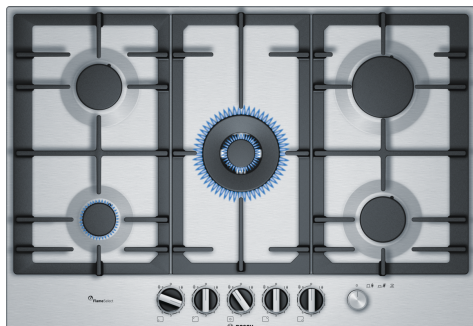

**Serie 6, Plynová varná deska, 75 cm,
Nerez
PCQ7A5M90**

zvláštní příslušenství

HEZ211310 :	
HEZ298105	Podložka pro mírné vaření
HEZ298107	Wok kroužek
HEZ298115	Podložka pod hrnce

**Plynová varná nerezová deska s funkcí
FlameSelect: zaručí perfektní výsledky
vaření díky preciznímu nastavení stupně
výkonu plynového hořáku v rozsahu 1 až 9
stupňů.**

- **FlameSelect:** nastavení intenzity plamene pomocí přesně definovaných stupňů výkonu.
- **Mainswitch:** Stisknutím jednoho tlačítka vypnete všechny hořáky na varné desce.
- **Wok hořák:** výkoné vaření díky až 4 kW.
- **Litínový rošt pod hrnce:** zajistí vysokou stabilitu a odolnost varného nádobí.
- **Připraveno na biometan:** vaše plynová varná deska může být nyní připojena také na obnovitelný biometan.

Technické údaje

Označení produktové řady:	Plynová deska s ovládáním
Konstrukce:	Vestavné
Typ:	plynový
Počet varných zón:	5
Ovládací prvky:	mečovitý ovládací volič
Požadovaná velikost otvoru pro instalaci (v x š x h): ...	45 x 560-562 x 480-492 mm
Šířka:	750 mm
Rozměry spotřebiče:	53 x 750 x 520 mm
Rozměry zabaleného spotřebiče:	145 x 793 x 597 mm
Hmotnost netto:	14.0 kg
Hmotnost brutto:	15.5 kg
Ukazatel zbytkového tepla:	Žádná
Umístění ovládacího panelu:	Vpředu
Základní materiál povrchu:	nerez
Materiál povrchu:	Nerez
Délka přívodního kabelu:	100.0 cm
EAN:	4242002802763
Příkon při připojení na plyn:	11500 W
Jištění:	3 A
Napětí:	220-240 V
Frekvence:	50; 60 Hz

Design

- materiál desky: nerez
- litinové podložky pod hrnce s gumovými nožičkami

Komfort

- FlameSelect: přesné nastavení úrovně plamene v devíti definovaných a opakovatelných úrovních.
- mečovitý ovládací knoflík: snadno přístupné ovládací voliče vpředu se silným úchopem pro snadné otáčení.
- integrované zapalování v ovládacím voliči: stačí jen zatlačit a otočit, abyste zapálili plamen.