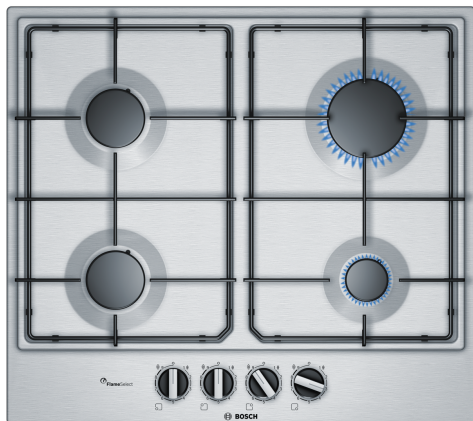

**Serie 6, Plynová varná deska, 60 cm,  
Nerez  
PCP6A5B80**

**zvláštní příslušenství**

- HEZ298105 Podložka pro mírné vaření
- HEZ298115 Podložka pod hrnce

**Plynová varná nerezová deska s funkcí  
FlameSelect: zaručí perfektní výsledky  
vaření díky preciznímu nastavení stupně  
výkonu plynového hořáku v rozsahu 1 až 9  
stupňů.**

- **FlameSelect:** nastavení intenzity plamene pomocí přesně definovaných stupňů výkonu.
- **Ovládací volič:** umožňuje ergonomické ovládání.
- **Barva:** elegantní design z nerezů.
- **9 stupňů výkonu plynových hořáků zaručí přesnou kontrolu a nastavení.**
- **Varný povrch z nerezové oceli s nízkým profilem je snadno přístupný a rychle se čistí.**

**Technické údaje**

Označení produktové řady: .....Plynová deska s ovládáním  
 Konstrukce: .....Vestavné  
 Typ: .....plynový  
 Počet varných zón: .....4  
 Ovládací prvky: .....mečovitý ovládací volič  
 Požadovaná velikost otvoru pro instalaci (v x š x h): ...45 x 560-562 x 480-492 mm  
 Šířka: .....582 mm  
 Rozměry spotřebiče: ..... 53 x 582 x 520 mm  
 Rozměry zabaleného spotřebiče: ..... 141 x 651 x 578 mm  
 Hmotnost netto: ..... 8.8 kg  
 Hmotnost brutto: .....9.6 kg  
 Ukazatel zbytkového tepla: ..... Žádná  
 Umístění ovládacího panelu: .....Vpředu  
 Základní materiál povrchu: ..... nerez  
 Materiál povrchu: .....Nerez  
 Délka přívodního kabelu: ..... 100.0 cm  
 EAN: ..... 4242002914268  
 Příkon při připojení na plyn: .....7500 W  
 Jištění: .....3 A  
 Napětí: ..... 220-240 V  
 Frekvence: .....60; 50 Hz

## **Serie 6, Plynová varná deska, 60 cm, Nerez PCP6A5B80**

**Plynová varná nerezová deska s funkcí  
FlameSelect: zaručí perfektní výsledky  
vaření díky preciznímu nastavení stupně  
výkonu plynového hořáku v rozsahu 1 až 9  
stupňů.**