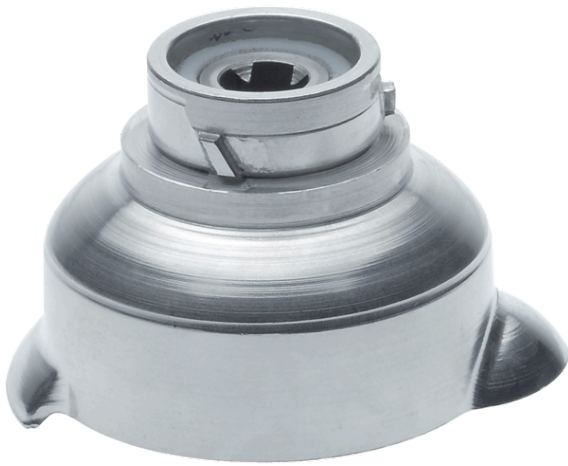

Adaptér MUZ8AD1

- Nerezová ocel je trvanlivá, chuťově neutrální a snadno se čistí.

Technické údaje

Rozměry spotřebiče (mm) :	96 x 104 x 66
Rozměry zabaleného spotřebiče (mm) :	110 x 120 x 120
Rozměry palety :	160.0 x 80.0 x 120.0
Počet spotřebičů na paletě :	720
Hmotnost netto (kg) :	0,234
Hmotnost brutto (kg) :	0,3
EAN :	4242002390635

Adaptér MUZ8AD1

- nutný pro použití masomlýnku MUZ 8FW1 a profí nástavce na nudle a lazáně MUZ 8NV1, MUZ 8NV2 a MUZ 8NV3