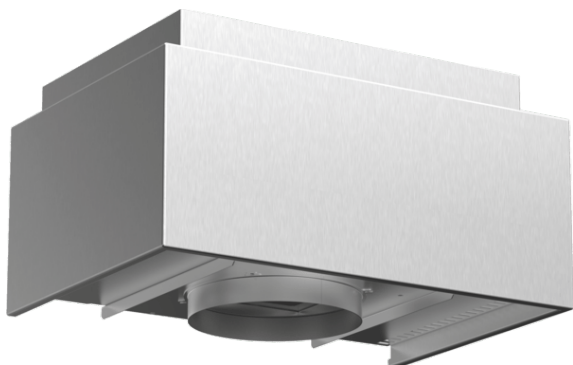

LZ57300

Vybavení

Technické údaje

Rozměry zabaleného spotřebice (mm) : 290 x 394 x 542

Rozměry palety : 165.0 x 80.0 x 120.0

Počet spotřebičů na paletě : 20

Hmotnost netto (kg) : 4,887

Hmotnost brutto (kg) : 6,5

EAN : 4242003636794

LZ57300

Vybavení

Zvláštní příslušenství

- # příslušenství je určeno pro recirkulaci vzduchu
- # kombinovatelné s komínovými odsavači par
- # výrazně lepší odstraňování pachů v porovnání s tradičním provozem na cirkulaci
- # redukce hlučnosti
- # prodlužuje dobu výměny cleanAir filtru
- # k montáži na vnější nebo vnitřní kanál
- # skládá se z: designového krytu, úchytek na zed', cleanAir aktivního filtru, flexibilní hadice a 2 sponek na hadice