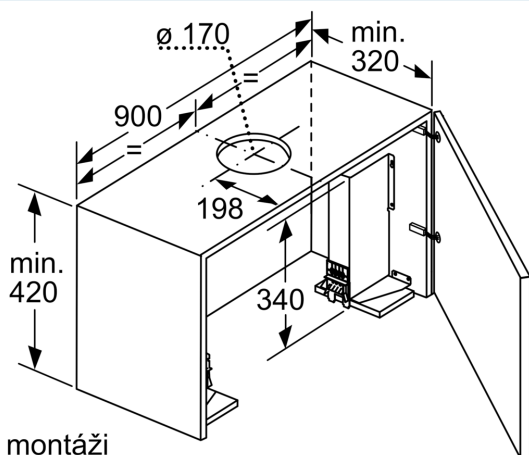

Příslušenství pro instalaci LZ49200

- ✓ pro montáž 90cm-plochého výsuvného odsavače par do horní skříňky o š. 90 cm
- ✓ skládá se z: 2 fixovacích dílů a upevňovacího materiálu

Vybavení

Technické údaje

Rozměry zabaleného spotřebice: 180 x 260 x 350 mm
Rozměry palety: 165.0 x 80.0 x 120.0
Počet spotřebičů na paletě: 80
Váha: 3.1 kg
Hmotnost brutto: 4.0 kg
EAN: 4242003730836

Příslušenství pro instalaci LZ49200

Vybavení

Zvláštní příslušenství

- pro montáž 90cm-plochého výsuvného odsavače par do horní skříňky o š. 90 cm
- skládá se z: 2 fixovacích dílů a upevňovacího materiálu

Příslušenství pro instalaci LZ49200

Rozměrové výkresy

Při montáži
90cm ploché digestoře do horní skříňky
o šířce 90 cm je nutná montážní sada.
Oba montážní úhelníky se našroubují
vpravo a vlevo do skříňky.
Montáž podle šablony. rozměry v mm