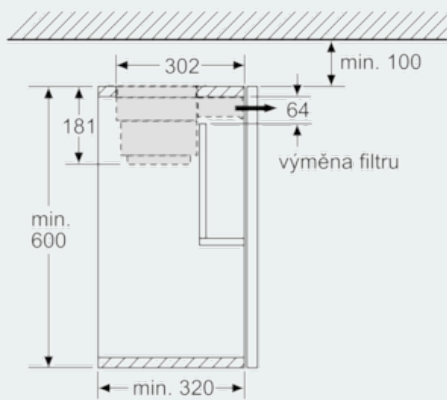

Příslušenství pro odsavače par LZ46800

Vybavení

Technické údaje

Rozměry zabaleného spotřebice (mm) : 210 x 350 x 585

Rozměry palety : 100 x 80 x 120

Počet spotřebičů na paletě : 12

Hmotnost netto (kg) : 5,269

Příslušenství pro odsavače par LZ46800

Rozměrové výkresy

rozměry v mm

montáž spotřebiče s modulem Clean Air
rozměry v mm

* viz tabulku s kombinacemi
rozměry v mm

* viz tabulku s kombinacemi

rozměry v mm

* viz tabulku s kombinacemi

rozměry v mm

Modul Clean Air nelze použít u skříněk se skládacími, výklopnými a otočnými dvířky.
rozměry v mm

Příslušenství pro odsavače par LZ46800

Rozměrové výkresy

Modul Clean Air nelze použít u skříněk
se skládacími, výklopnými a otočnými dvířky.
rozměry v mm

* viz tabulku s kombinacemi

rozměry v mm