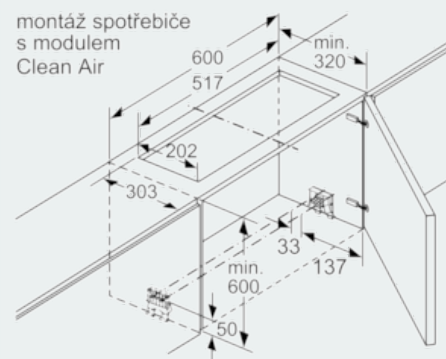

Příslušenství pro odsavače par LZ46800

Rozměrové výkresy

rozměry v mm

montáž spotřebiče s modulem Clean Air
rozměry v mm

* viz tabulku s kombinacemi
rozměry v mm

* viz tabulku s kombinacemi

rozměry v mm

* viz tabulku s kombinacemi

rozměry v mm

Modul Clean Air nelze použít u skříněk se skládacími, výklopnými a otočnými dvířky.
rozměry v mm

Příslušenství pro odsavače par LZ46800

Rozměrové výkresy

Modul Clean Air nelze použít u skříněk
se skládacími, výklopnými a otočnými dvířky.
rozměry v mm

* viz tabulku s kombinacemi

rozměry v mm