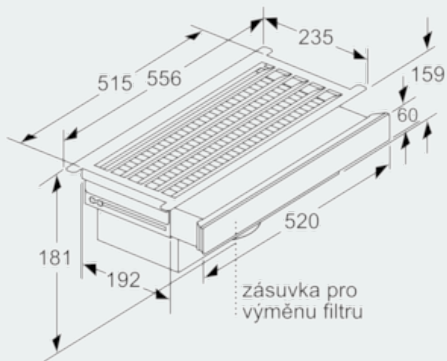

Příslušenství pro odsavače par LZ46800

Vybavení

Technické údaje

Rozměry zabaleného spotřebice (mm) : 210 x 350 x 585

Rozměry palety : 100 x 80 x 120

Počet spotřebičů na paletě : 12

Hmotnost netto (kg) : 5,269

Příslušenství pro odsavače par LZ46800

Rozměrové výkresy

rozměry v mm

montáž spotřebiče s modulem Clean Air
rozměry v mm

* viz tabulku s kombinacemi
rozměry v mm

* viz tabulku s kombinacemi

rozměry v mm

* viz tabulku s kombinacemi

rozměry v mm

Modul Clean Air nelze použít u skříněk se skládacími, výklopnými a otočnými dvířky.
rozměry v mm

Příslušenství pro odsavače par LZ46800

Rozměrové výkresy

Modul Clean Air nelze použít u skříněk
se skládacími, výklopnými a otočnými dvířky.
rozměry v mm