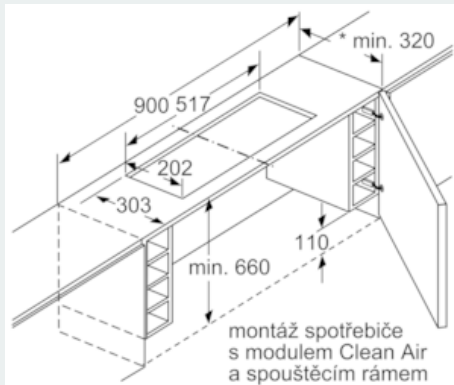

Příslušenství pro odsavače par LZ46800

Rozměrové výkresy

rozměry v mm

montáž spotřebiče s modulem Clean Air
rozměry v mm

* viz tabulku s kombinacemi
rozměry v mm

* viz tabulku s kombinacemi

rozměry v mm

* viz tabulku s kombinacemi

rozměry v mm

Modul Clean Air nelze použít u skříněk se skládacími, výklopnými a otočnými dvířky.
rozměry v mm

Příslušenství pro odsavače par LZ46800

Rozměrové výkresy

Modul Clean Air nelze použít u skříněk
se skládacími, výklopnými a otočnými dvířky.
rozměry v mm

* viz tabulku s kombinacemi

rozměry v mm