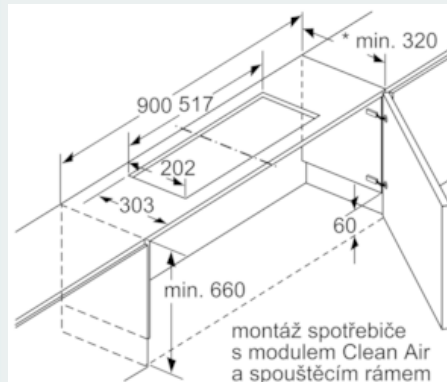

Příslušenství pro odsavače par LZ46800

Vybavení

Technické údaje

Rozměry zabaleného spotřebice (mm) : 210 x 350 x 585

Rozměry palety : 100 x 80 x 120

Počet spotřebičů na paletě : 12

Hmotnost netto (kg) : 5,269

Příslušenství pro odsavače par LZ46800

Rozměrové výkresy

rozměry v mm

montáž spotřebiče s modulem Clean Air
rozměry v mm

* viz tabulku s kombinacemi
rozměry v mm

* viz tabulku s kombinacemi

rozměry v mm

* viz tabulku s kombinacemi

rozměry v mm

Modul Clean Air nelze použít u skříněk se skládacími, výklopnými a otočnými dvířky.
rozměry v mm

Příslušenství pro odsavače par LZ46800

Rozměrové výkresy

Modul Clean Air nelze použít u skříněk
se skládacími, výklopnými a otočnými dvířky.
rozměry v mm

* viz tabulku s kombinacemi

rozměry v mm