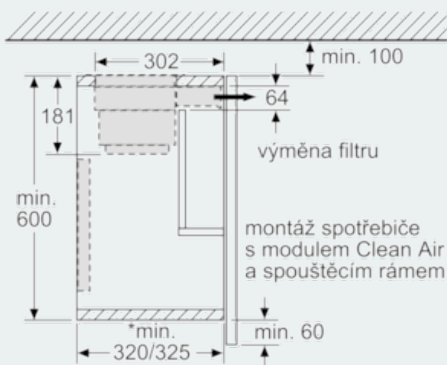

Příslušenství pro odsavače par LZ46800

Rozměrové výkresy

rozměry v mm

montáž spotřebiče s modulem Clean Air
rozměry v mm

* viz tabulku s kombinacemi
rozměry v mm

* viz tabulku s kombinacemi

rozměry v mm

* viz tabulku s kombinacemi

rozměry v mm

Modul Clean Air nelze použít u skříněk se skládacími, výklopnými a otočnými dvířky.
rozměry v mm

Příslušenství pro odsavače par LZ46800

Rozměrové výkresy

Modul Clean Air nelze použít u skříněk
se skládacími, výklopnými a otočnými dvířky.
rozměry v mm

* viz tabulku s kombinacemi

rozměry v mm