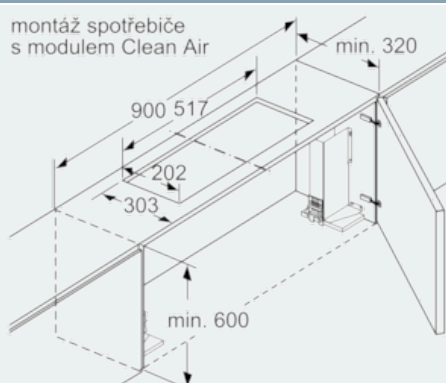

Příslušenství pro odsavače par LZ46800

Rozměrové výkresy

rozměry v mm

montáž spotřebiče s modulem Clean Air
rozměry v mm

* viz tabulku s kombinacemi
rozměry v mm

* viz tabulku s kombinacemi

rozměry v mm

* viz tabulku s kombinacemi

rozměry v mm

Modul Clean Air nelze použít u skříněk se skládacími, výklopnými a otočnými dvířky.
rozměry v mm

Příslušenství pro odsavače par LZ46800

Rozměrové výkresy

Modul Clean Air nelze použít u skříněk
se skládacími, výklopnými a otočnými dvířky.
rozměry v mm

* viz tabulku s kombinacemi

rozměry v mm