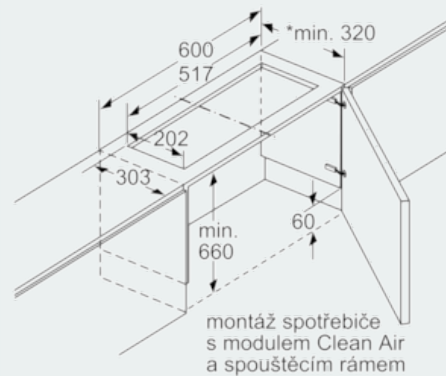

Příslušenství pro odsavače par LZ46800

Rozměrové výkresy

rozměry v mm

montáž spotřebiče s modulem Clean Air
rozměry v mm

* viz tabulku s kombinacemi
rozměry v mm

* viz tabulku s kombinacemi

rozměry v mm

* viz tabulku s kombinacemi

rozměry v mm

Modul Clean Air nelze použít u skříněk se skládacími, výklopnými a otočnými dvířky.
rozměry v mm

Příslušenství pro odsavače par LZ46800

Rozměrové výkresy

Modul Clean Air nelze použít u skříněk
se skládacími, výklopnými a otočnými dvířky.
rozměry v mm

* viz tabulku s kombinacemi

rozměry v mm