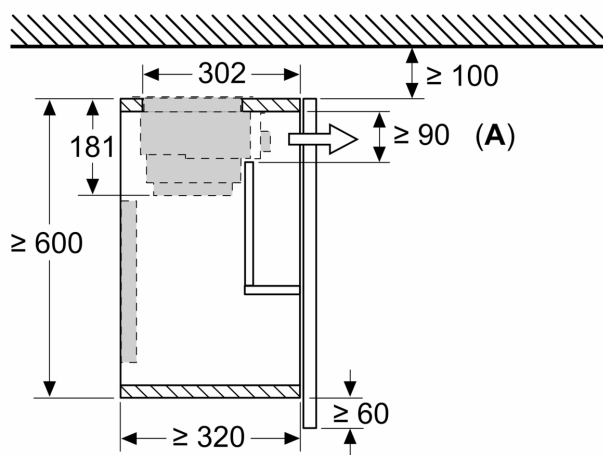

## Rozměrové výkresy

rozměry v mm

Tabulka kombinací pro 60cm výsuvný odsavač par se závěsným rámem

způsob zabudování spotřebiče ve skříňce	vestavná hloubka spotřebiče se spouštěcím rámem	hloubka madla (X)	celková vestavná hloubka	hloubka korpusu skříňky
způsob zabudování A	301	17	318	≥ 320
	301	20	321	≥ 323
	301	31	332	≥ 334
způsob zabudování B	301	31	332	≥ 334

Při použití kuchyňských panelů > 5 mm musí být závěsný rám podepřen zespodu. Hloubka rámu kuchyňské skříňky musí být náležitě upravena.

rozměry v mm

způsob zabudování B

Upevnění výsuvného odsavače par na závěsný rám – hloubka rámu kuchyňské skříňky podle tabulky kombinací

rozměry v mm  
způsob zabudování A

Upevnění výsuvného odsavače par na závěsný rám – hloubka rámu kuchyňské skříňky podle tabulky kombinací

Rozměry v mm

Montáž ploché digestoře se sadou pro cirkulaci vzduchu a zápusným rámem