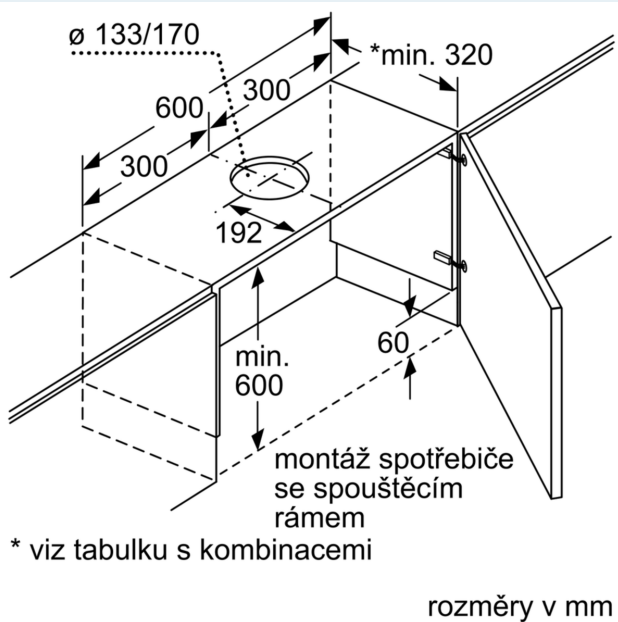

#### Zvláštní příslušenství

- určené pro ploché odsavače par
- použitím snížovacího rámečku lze vestavný odsavač zcela zasunout do horní skříňky
- montáž přímo na kuchyňskou stěnu
- vhodné pro teleskopické odsavače par o šířce 60 cm

## Příslušenství pro odsavače par LZ46600

Rozměrové výkresy

rozměry v mm

Upevnění výsuvného odsavače par na závěsný rám  
Upevnění přímo na kuchyňskou zeď

Rozměry v mm

**Montáž ploché digestoře se sadou pro cirkulaci vzduchu a zápusným rámem**

**A:** Viz tabulku kombinací

## Rozměrové výkresy

rozměry v mm

Tabulka kombinací pro 60cm výsuvný odsavač par se závěsným rámem

způsob zabudování spotřebiče ve skříňce	vestavná hloubka spotřebiče se spouštěcím rámem	hloubka madla (X)	celková vestavná hloubka	hloubka korpusu skříňky
způsob zabudování A	301	17	318	≥ 320
	301	20	321	≥ 323
	301	31	332	≥ 334
způsob zabudování B	301	31	332	≥ 334