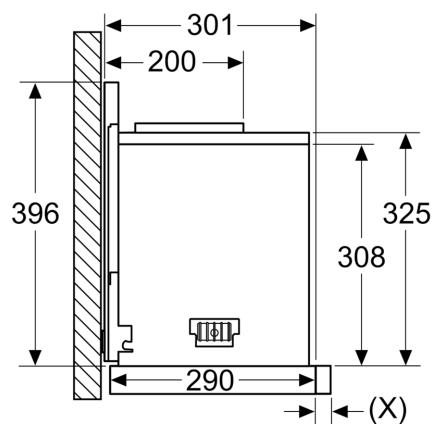

#### Technické údaje

Rozměry zabaleného spotřebice: ..... 85 x 525 x 630 mm  
Rozměry palety: ..... 140.0 x 80.0 x 120.0  
Počet spotřebičů na paletě: ..... 30  
Váha: ..... 2.8 kg  
Hmotnost brutto: ..... 4.9 kg  
EAN: ..... 4242003730737

## Rozměrové výkresy

rozměry v mm

Tabulka kombinací pro 60cm výsuvný odsavač par se závěsným rámem

způsob zabudování spotřebiče ve skříňce	vestavná hloubka spotřebiče se spouštěcím rámem	hloubka madla (X)	celková vestavná hloubka	hloubka korpusu skříňky
způsob zabudování A	301	17	318	≥ 320
	301	20	321	≥ 323
	301	31	332	≥ 334
způsob zabudování B	301	31	332	≥ 334

Při použití kuchyňských panelů > 5 mm musí být závěsný rám podepřen zespodu. Hloubka rámu kuchyňské skříňky musí být náležitě upravena.

rozměry v mm

způsob zabudování B

Upevnění výsuvného odsavače par na závěsný rám – hloubka rámu kuchyňské skříňky podle tabulky kombinací