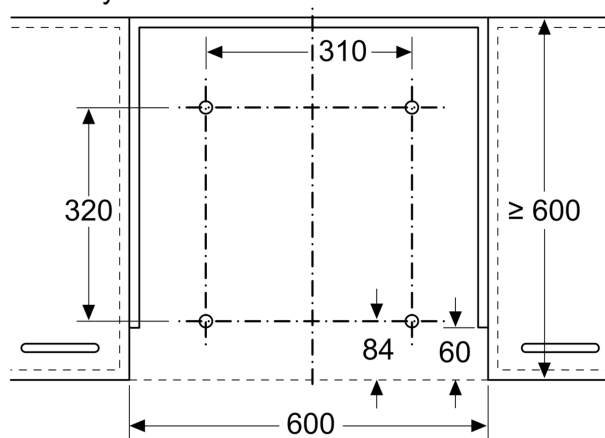

rozměry v mm

Upevnění výsuvného odsavače par na závěsný rám
Upevnění přímo na kuchyňskou zeď