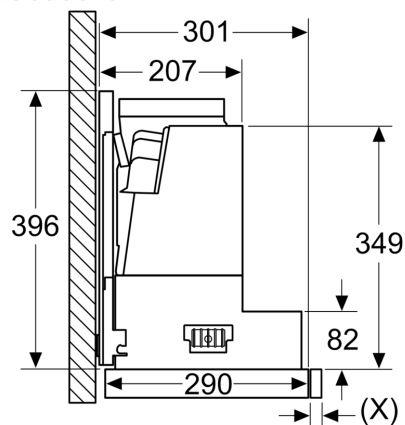

#### Technické údaje

Rozměry zabaleného spotřebice: ..... 85 x 525 x 630 mm  
Rozměry palety: ..... 140.0 x 80.0 x 120.0  
Počet spotřebičů na paletě: ..... 30  
Váha: ..... 2.8 kg  
Hmotnost brutto: ..... 4.9 kg  
EAN: ..... 4242003730737

## Rozměrové výkresy

rozměry v mm

Tabulka kombinací pro 60cm výsuvný odsavač par se závěsným rámem

způsob zabudování spotřebiče ve skříňce	vestavná hloubka spotřebiče se spouštěcím rámem	hloubka madla (X)	celková vestavná hloubka	hloubka korpusu skříňky
způsob zabudování A	301	17	318	≥ 320
	301	20	321	≥ 323
	301	31	332	≥ 334
způsob zabudování B	301	31	332	≥ 334

Při použití kuchyňských panelů > 5 mm musí být závěsný rám podepřen zespodu. Hloubka rámu kuchyňské skříňky musí být náležitě upravena.

rozměry v mm

způsob zabudování B

Upevnění výsuvného odsavače par na závěsný rám – hloubka rámu kuchyňské skříňky podle tabulky kombinací

rozměry v mm  
způsob zabudování A

Upevnění výsuvného odsavače par na závěsný rám – hloubka rámu kuchyňské skříňky podle tabulky kombinací

Rozměry v mm

Montáž ploché digestoře se sadou pro cirkulaci vzduchu a zápusným rámem