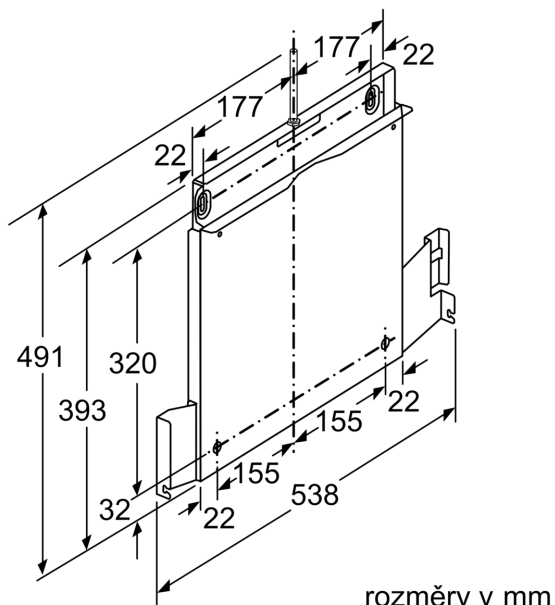

Příslušenství pro odsavače par LZ46600

Rozměrové výkresy