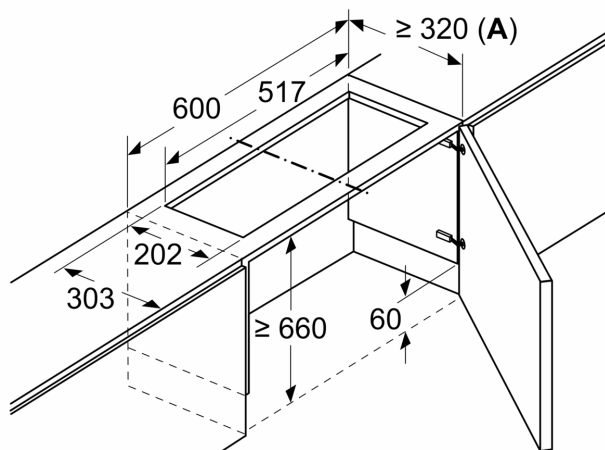

## Příslušenství pro odsavače par LZ46600

Rozměrové výkresy

rozměry v mm

Upevnění výsuvného odsavače par na závěsný rám  
Upevnění přímo na kuchyňskou zeď

Rozměry v mm

**Montáž ploché digestoře se sadou pro cirkulaci vzduchu a zápusným rámem**

## Rozměrové výkresy

rozměry v mm

Tabulka kombinací pro 60cm výsuvný odsavač par se závěsným rámem

způsob zabudování spotřebiče ve skříňce	vestavná hloubka spotřebiče se spouštěcím rámem	hloubka madla (X)	celková vestavná hloubka	hloubka korpusu skříňky
způsob zabudování A	301	17	318	≥ 320
	301	20	321	≥ 323
	301	31	332	≥ 334
způsob zabudování B	301	31	332	≥ 334