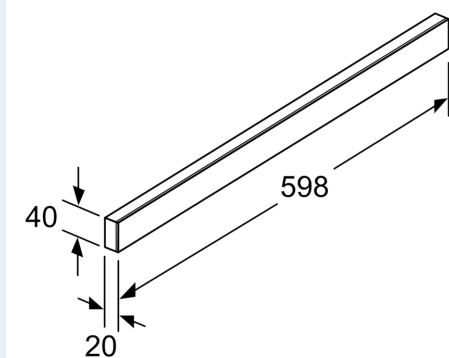

#### Technické údaje

Rozměry zabaleného spotřebice: ..... 70 x 120 x 700 mm  
Rozměry palety: ..... 185.0 x 80.0 x 120.0  
Množství obalu na kartón: ..... 9  
Počet spotřebičů na paletě: ..... 189  
Váha: ..... 0.3 kg  
Hmotnost brutto: ..... 0.7 kg  
EAN: ..... 4242003884614

## Příslušenství pro odsavače par LZ46561

Rozměrové výkresy

rozměry v mm