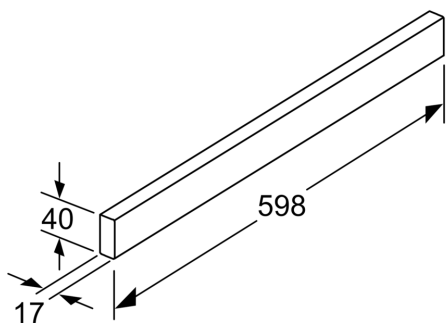

#### Technické údaje

Rozměry zabaleného spotřebice: ..... 70 x 120 x 700 mm

Rozměry palety: ..... 185.0 x 80.0 x 120.0

Množství obalu na kartón: ..... 9

Počet spotřebičů na paletě: ..... 189

EAN: ..... 4242003884607

## Příslušenství pro odsavače par, Nerez LZ46551

Rozměrové výkresy

rozměry v mm