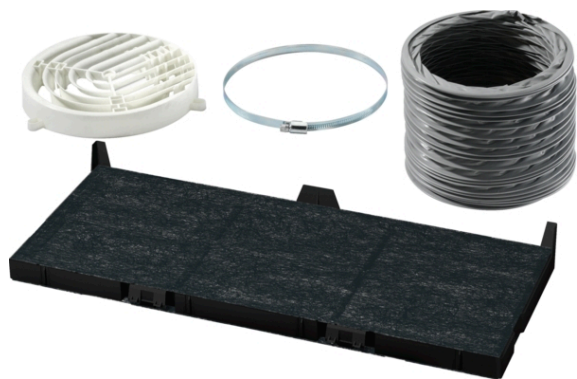

## Sada pro cirkulaci LZ45650

Montážní sada pro provoz s cirkulací se standardním pachovým filtrem: čistí vzduch účinně od zápachů.

#### Technické údaje

Rozměry zabaleného spotřebice : 60 x 210 x 480

Rozměry palety : 140.0 x 80.0 x 120.0

Počet spotřebičů na paletě : 140

Hmotnost netto : 0,7

Hmotnost brutto : 0,9

EAN : 4242003730652

4 242003 730652

#### Zvláštní příslušenství

- # určeno pro provoz s recirkulací
- # skládá se z: aktivního uhlíkového filtru, nástavce pro cirkulaci, flexibilní hadice o  $\varnothing 150$  mm a délce 800 mm, 2 svorek na hadici, upevňovacího materiálu
- # funkce antiFish: speciální impregnace, která odstraní nepříjemné rybí aroma při vaření