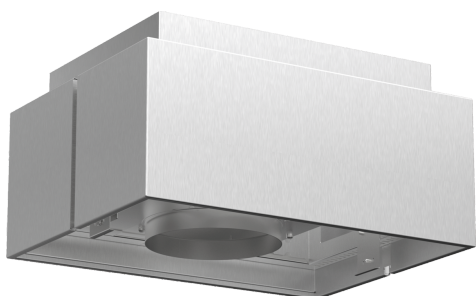

LongLife regenerační sada pro cirk.

LZ22FXD51

Externí základní sada pro provoz s cirkulací s regeneračním LongLife filtrem: Spolehlivě odstraňuje pachy po dobu až 10 let.

- ✓ určeno pro provoz s recirkulací
- ✓ kombinovatelné s ostrůvkovými odsavači par
- ✓ vícenásobně regenerační uhlíkový cleanAir filtr
- ✓ Skládá se z pouzdra filtru s designovým krytem, regeneračního uhlíkového filtru Long Life, ohebné hadice, 2 hadicových svorek a montážního materiálu.

Vybavení

Technické údaje

Rozměry zabaleného spotřebice: 475 x 505 x 595 mm
 Rozměry palety: 205.0 x 80.0 x 120.0
 Počet spotřebičů na paletě: 8
 Váha: 6.7 kg
 Hmotnost brutto: 9.5 kg
 EAN: 4242003877197

LongLife regenerační sada pro cirk. LZ22FXD51

Vybavení

Zvláštní příslušenství

- určeno pro provoz s recirkulací
- kombinovatelné s ostrůvkovými odsavači par
- vícenásobně regenerační uhlíkový cleanAir filtr
- Skládá se z pouzdra filtru s designovým krytem, regeneračního uhlíkového filtru Long Life, ohebné hadice, 2 hadicových svorek a montážního materiálu.