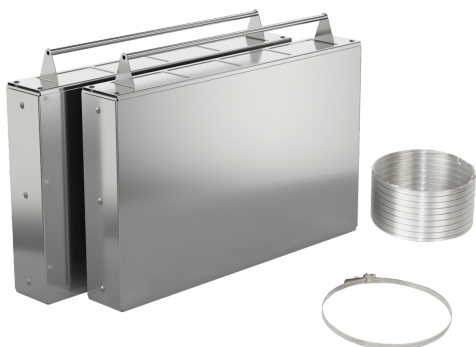

LongLife regenerační sada pro cirk.

LZ21WWJ11

Regenerační filtr s dlouhou životností: spolehlivě odstraňuje pachy po dobu až 10 let.

- ✓ určeno pro provoz s recirkulací
- ✓ je vhodné pro skleněné zápustné odsavače par, 80 cm
- ✓ vícenásobně regenerační uhlíkový cleanAir filtr
- ✓ základní regenerační sada pro recirkulaci vzduchu obsahuje 2 filtrační kazety, ohebnou hliníkovou hadici a hadicovou svorku

Vybavení

Technické údaje

Rozměry zabaleného spotřebice: 270 x 350 x 450 mm
Rozměry palety: 180.0 x 80.0 x 120.0
Počet spotřebičů na paletě: 24
EAN: 4242003886229

LongLife regenerační sada pro cirk.

LZ21WWJ11

Vybavení

Zvláštní příslušenství

- určeno pro provoz s recirkulací
- je vhodné pro skleněné zápustné odsavače par, 80 cm
- vícenásobně regenerační uhlíkový cleanAir filtr
- základní regenerační sada pro recirkulaci vzduchu obsahuje 2 filtrační kazety, ohebnou hliníkovou hadici a hadicovou svorku