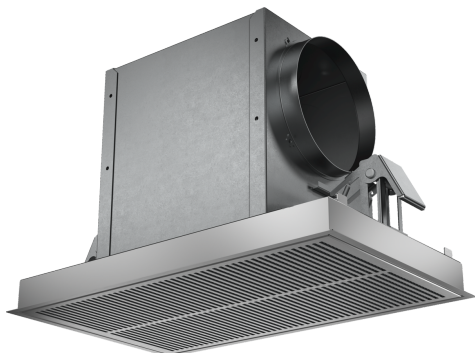

## CleanAir Plus sada pro cirkulaci LZ21JCC56

Externí základní sada pro recirkulaci vzduchu s vysoce výkonným CleanAir Plus filtrem: čistí vzduch velmi efektivně od pachů a pylu.

✓ cleanAir Plus filtr - filtruje pachy, pyl přenášený vzduchem a deaktivované alergenů.