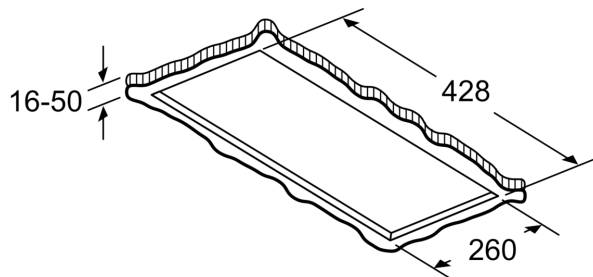

#### Technické údaje

Rozměry zabaleného spotřebice: ..... 440 x 400 x 600 mm  
Rozměry palety: ..... 200.0 x 80.0 x 120.0  
Počet spotřebičů na paletě: ..... 16  
Váha: ..... 4.3 kg  
Hmotnost brutto: ..... 6.4 kg  
EAN: ..... 4242003861820

### Rozměrové výkresy

rozměry v mm  
cirkulace

**A:** optimální výkon 700-1500  
**B:** od vrchní hrany mřížky

rozměry v mm  
cirkulace

**A:** optimální výkon 700-1500  
**B:** od vrchní hrany mřížky

rozměry v mm

rozměry v mm