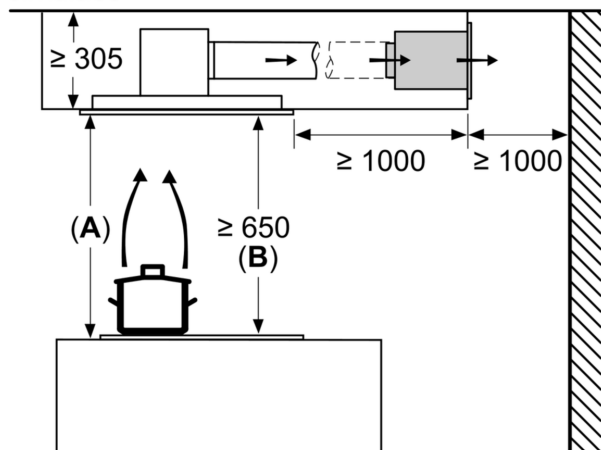

#### Technické údaje

Rozměry zabaleného spotřebice: ..... 440 x 400 x 600 mm  
Rozměry palety: ..... 200.0 x 80.0 x 120.0  
Počet spotřebičů na paletě: ..... 16  
Váha: ..... 4.3 kg  
Hmotnost brutto: ..... 6.4 kg  
EAN: ..... 4242003861820

### Rozměrové výkresy

rozměry v mm  
cirkulace

**A:** optimální výkon 700-1500  
**B:** od vrchní hrany mřížky

rozměry v mm  
cirkulace

**A:** optimální výkon 700-1500  
**B:** od vrchní hrany mřížky

rozměry v mm

rozměry v mm