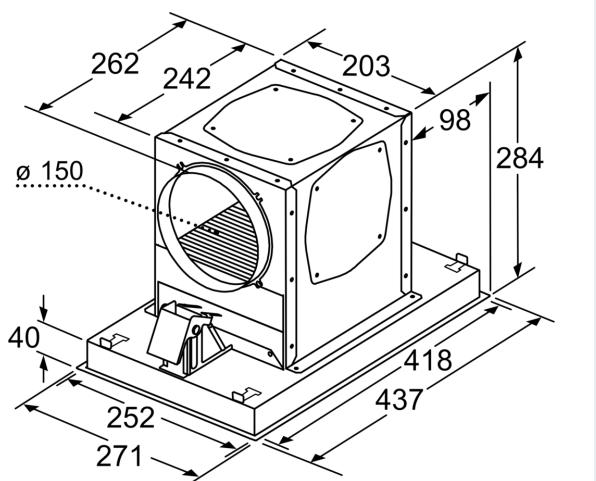

#### Technické údaje

Rozměry zabaleného spotřebice: ..... 440 x 400 x 600 mm  
Rozměry palety: ..... 200.0 x 80.0 x 120.0  
Počet spotřebičů na paletě: ..... 16  
Váha: ..... 4.3 kg  
Hmotnost brutto: ..... 6.4 kg  
EAN: ..... 4242003861820

### Rozměrové výkresy

rozměry v mm  
cirkulace

**A:** optimální výkon 700-1500  
**B:** od vrchní hrany mřížky

rozměry v mm  
cirkulace

**A:** optimální výkon 700-1500  
**B:** od vrchní hrany mřížky

rozměry v mm

rozměry v mm