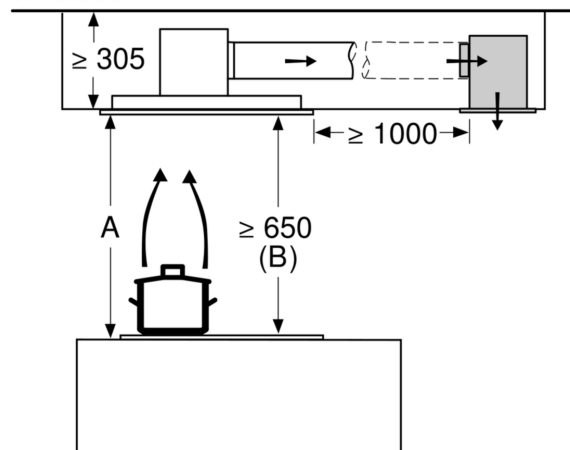

#### Technické údaje

Rozměry zabaleného spotřebice: ..... 440 x 400 x 600 mm  
Rozměry palety: ..... 200.0 x 80.0 x 120.0  
Počet spotřebičů na paletě: ..... 16  
Váha: ..... 4.3 kg  
Hmotnost brutto: ..... 6.4 kg  
EAN: ..... 4242003861820

### Rozměrové výkresy

rozměry v mm  
cirkulace

**A:** optimální výkon 700-1500  
**B:** od vrchní hrany mřížky

rozměry v mm  
cirkulace

**A:** optimální výkon 700-1500  
**B:** od vrchní hrany mřížky

rozměry v mm

rozměry v mm