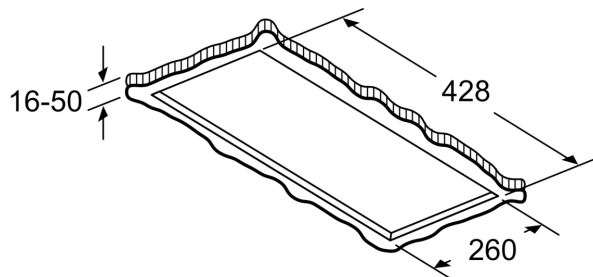

#### Technické údaje

Rozměry zabaleného spotřebice: ..... 440 x 400 x 600 mm  
Rozměry palety: ..... 150.0 x 80.0 x 120.0  
Počet spotřebičů na paletě: ..... 16  
Váha: ..... 4.2 kg  
Hmotnost brutto: ..... 6.2 kg  
EAN: ..... 4242003861813

## CleanAir Plus sada pro cirkulaci LZ21JCC26

Rozměrové výkresy

rozměry v mm  
cirkulace

**A:** optimální výkon 700-1500  
**B:** od vrchní hrany mřížky

rozměry v mm  
cirkulace

**A:** optimální výkon 700-1500  
**B:** od vrchní hrany mřížky

rozměry v mm

rozměry v mm