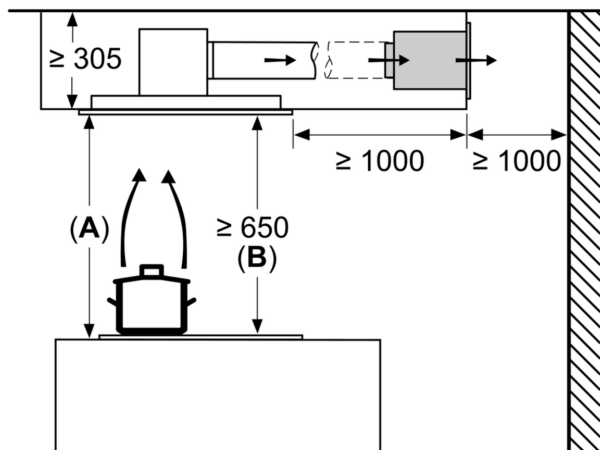

CleanAir Plus sada pro cirkulaci LZ21JCC26

Rozměrové výkresy

rozměry v mm
cirkulace