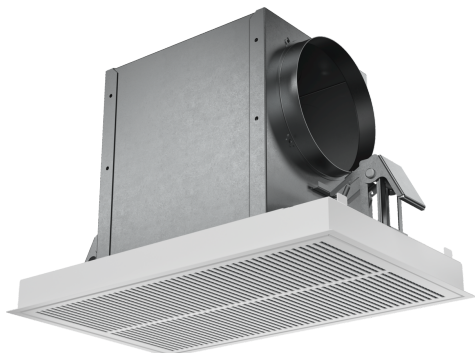

## CleanAir Plus sada pro cirkulaci LZ21JCC26

Externí základní sada pro recirkulaci vzduchu s vysoce výkonným CleanAir Plus filtrem: čistí vzduch velmi efektivně od pachů a pylu.

✓ cleanAir Plus filtr - filtruje pachy, pyl přenášený vzduchem a deaktivované alergenů.