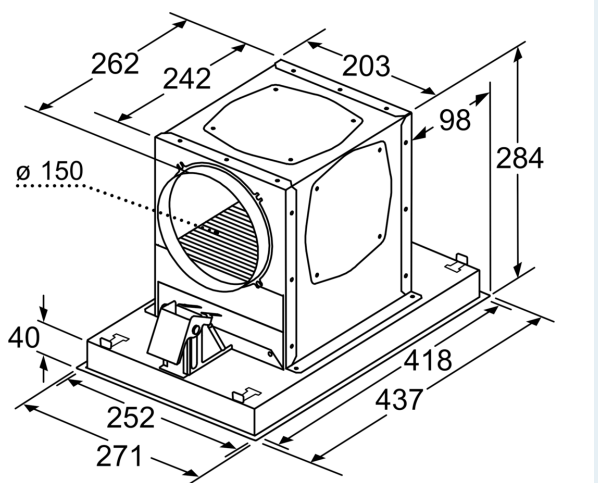

#### Technické údaje

Rozměry zabaleného spotřebice: ..... 440 x 400 x 600 mm  
Rozměry palety: ..... 150.0 x 80.0 x 120.0  
Počet spotřebičů na paletě: ..... 16  
Váha: ..... 4.2 kg  
Hmotnost brutto: ..... 6.2 kg  
EAN: ..... 4242003861813

## CleanAir Plus sada pro cirkulaci LZ21JCC26

Rozměrové výkresy

rozměry v mm  
cirkulace

**A:** optimální výkon 700-1500  
**B:** od vrchní hrany mřížky

rozměry v mm  
cirkulace

**A:** optimální výkon 700-1500  
**B:** od vrchní hrany mřížky

rozměry v mm

rozměry v mm