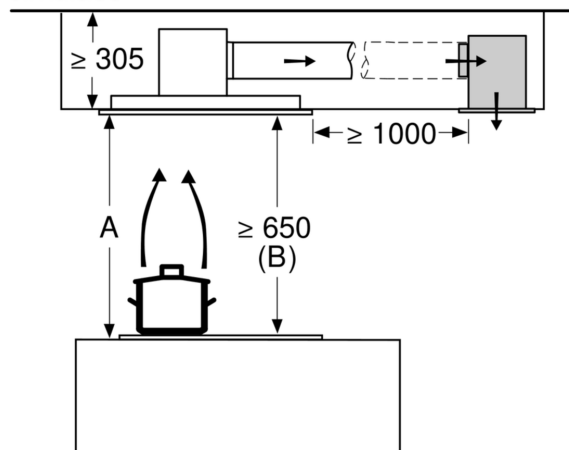

#### Technické údaje

Rozměry zabaleného spotřebice: ..... 440 x 400 x 600 mm  
Rozměry palety: ..... 150.0 x 80.0 x 120.0  
Počet spotřebičů na paletě: ..... 16  
Váha: ..... 4.2 kg  
Hmotnost brutto: ..... 6.2 kg  
EAN: ..... 4242003861813

## CleanAir Plus sada pro cirkulaci LZ21JCC26

Rozměrové výkresy

rozměry v mm  
cirkulace

**A:** optimální výkon 700-1500  
**B:** od vrchní hrany mřížky

rozměry v mm  
cirkulace

**A:** optimální výkon 700-1500  
**B:** od vrchní hrany mřížky

rozměry v mm

rozměry v mm