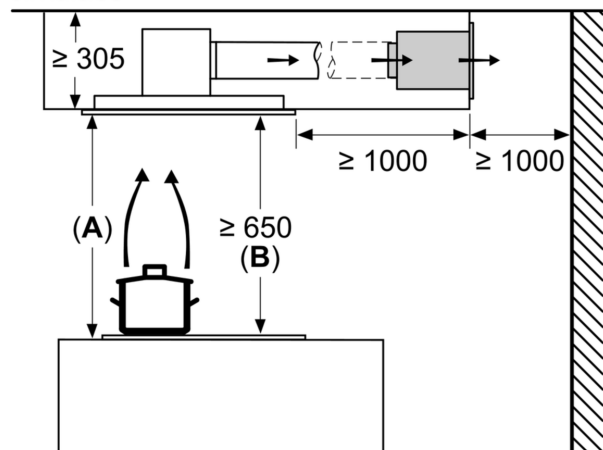

LongLife regenerační sada pro cirk. LZ20JCD20

Rozměrové výkresy

rozměry v mm
cirkulace

A: optimální výkon 700-1500
B: od vrchní hrany mřížky

rozměry v mm
cirkulace

A: optimální výkon 700-1500
B: od vrchní hrany mřížky

rozměry v mm

rozměry v mm