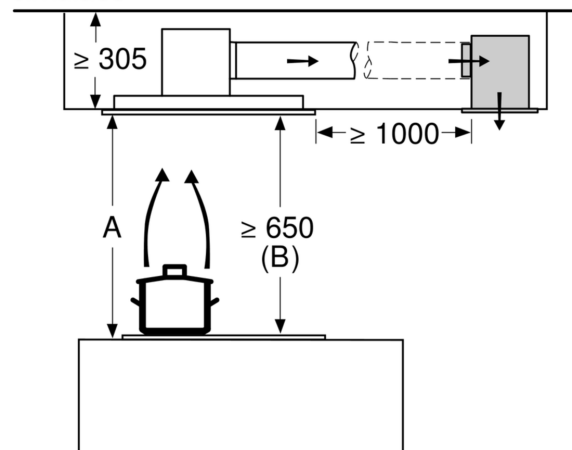

LongLife regenerační sada pro cirk. LZ20JCD20

Rozměrové výkresy

rozměry v mm
cirkulace

A: optimální výkon 700-1500
B: od vrchní hrany mřížky

rozměry v mm
cirkulace

A: optimální výkon 700-1500
B: od vrchní hrany mřížky

rozměry v mm

rozměry v mm