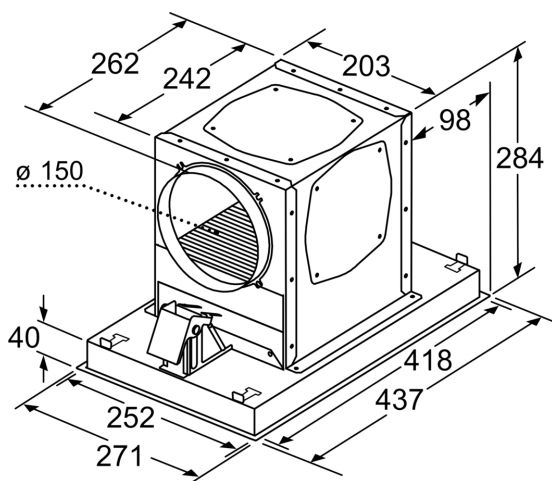

LongLife regenerační sada pro cirk. LZ20JCD20

Rozměrové výkresy

rozměry v mm
cirkulace

A: optimální výkon 700-1500
B: od vrchní hrany mřížky

rozměry v mm
cirkulace

A: optimální výkon 700-1500
B: od vrchní hrany mřížky

rozměry v mm

rozměry v mm