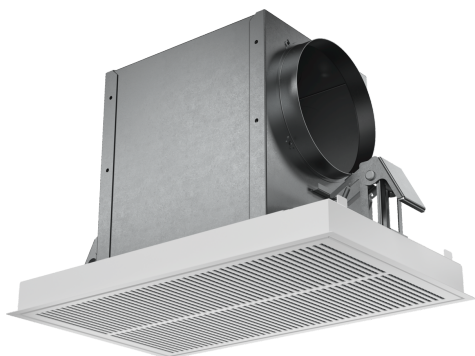

LongLife regenerační sada pro cirk.

LZ20JCD20

Externí základní sada pro provoz s cirkulací s regeneračním LongLife filtrem: Spolehlivě odstraňuje pachy po dobu až 10 let.

- ✓ Long Life cirkulační sada (vnější, bílá)
- ✓ barva: bílá
- ✓ určeno pro provoz s recirkulací
- ✓ do kombinace se stropním odsavačem par
- ✓ vícenásobně regenerační uhlíkový cleanAir filtr

Vybavení

Technické údaje

Rozměry zabaleného spotřebice: 440 x 400 x 800 mm
Rozměry palety: 195.0 x 80.0 x 120.0
Počet spotřebičů na paletě: 12
Váha: 5.3 kg
Hmotnost brutto: 7.8 kg
EAN: 4242003836071

LongLife regenerační sada pro cirk. LZ20JCD20

Vybavení

Zvláštní příslušenství

- Long Life cirkulační sada (vnější, bílá)
- barva: bílá
- určeno pro provoz s recirkulací
- do kombinace se stropním odsavačem par
- vícenásobně regenerační uhlíkový cleanAir filtr
- možnost připojení odtahového potrubí zepředu, ze zhora nebo z boku
- součástí odsavače par: pouzdro s dekoračním panelem a regenerační uhlíkový filtr