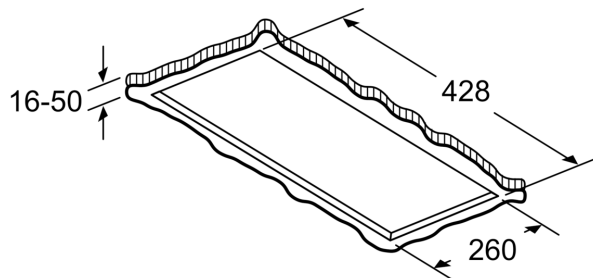

LongLife regenerační sada pro cirk. LZ20JCD20

Rozměrové výkresy

rozměry v mm
cirkulace

A: optimální výkon 700-1500
B: od vrchní hrany mřížky

rozměry v mm
cirkulace

A: optimální výkon 700-1500
B: od vrchní hrany mřížky

rozměry v mm

rozměry v mm