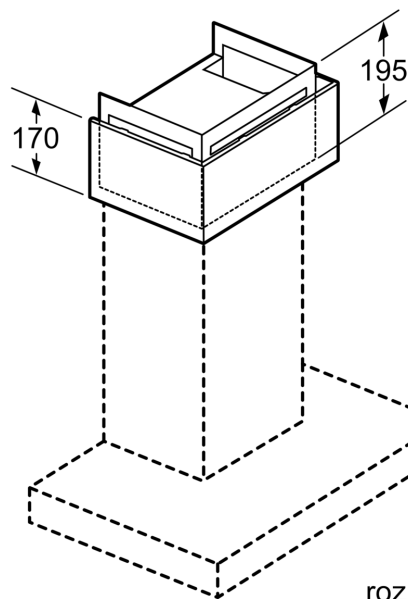

Vybavení

Technické údaje

Rozměry zabaleného spotřebice: 475 x 505 x 595 mm
Rozměry palety: 205.0 x 80.0 x 120.0
Počet spotřebičů na paletě: 8
Váha: 5.5 kg
Hmotnost brutto: 8.3 kg
EAN: 4242003877180

LongLife regenerační sada pro cirk. LZ12FXD51

Vybavení

Zvláštní příslušenství

- určeno pro provoz s recirkulací
- vhodný pro nástěnné komínové odsavače par
- vícenásobně regenerační uhlíkový cleanAir filtr
- k montáži na vnější nebo vnitřní kanál
- Skládá se z pouzdra filtru s designovým krytem, regeneračního uhlíkového filtru Long Life, ohebné hadice, 2 hadicových svorek a montážního materiálu.

LongLife regenerační sada pro
cirk.
LZ12FXD51

Rozměrové výkresy

rozměry v mm

rozměry v mm

rozměry v mm

rozměry v mm