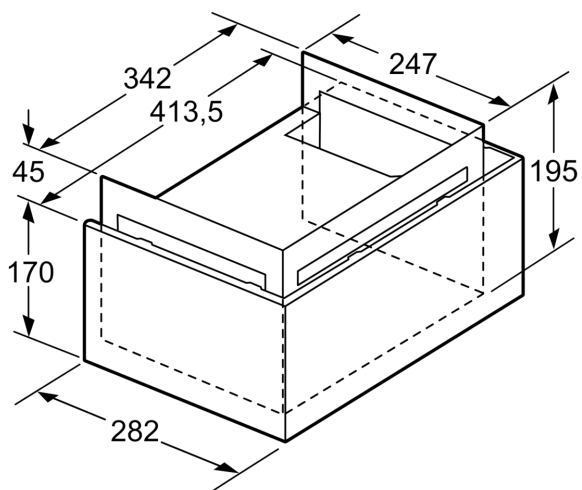

Vybavení

Technické údaje

Rozměry zabaleného spotřebice: 475 x 505 x 595 mm
Rozměry palety: 205.0 x 80.0 x 120.0
Počet spotřebičů na paletě: 8
Váha: 5.5 kg
Hmotnost brutto: 8.3 kg
EAN: 4242003877180

LongLife regenerační sada pro cirk. LZ12FXD51

LongLife regenerační sada pro
cirk.
LZ12FXD51

Rozměrové výkresy

rozměry v mm

rozměry v mm

rozměry v mm

rozměry v mm