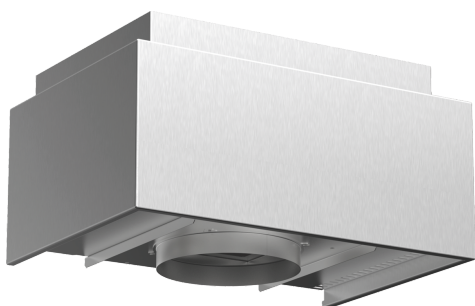

LongLife regenerační sada pro cirk.

LZ12FXD51

Externí základní sada pro provoz s cirkulací s regeneračním LongLife filtrem: Spolehlivě odstraňuje pachy po dobu až 10 let.

- ✓ určeno pro provoz s recirkulací
- ✓ vhodný pro nástěnné komínové odsavače par
- ✓ vícenásobně regenerační uhlíkový cleanAir filtr
- ✓ k montáži na vnější nebo vnitřní kanál
- ✓ Skládá se z pouzdra filtru s designovým krytem, regeneračního uhlíkového filtru Long Life, ohebné hadice, 2 hadicových svorek a montážního materiálu.

Vybavení

Technické údaje

Rozměry zabaleného spotřebice: 475 x 505 x 595 mm
Rozměry palety: 205.0 x 80.0 x 120.0
Počet spotřebičů na paletě: 8
Váha: 5.5 kg
Hmotnost brutto: 8.3 kg
EAN: 4242003877180

LongLife regenerační sada pro cirk. LZ12FXD51

Vybavení

Zvláštní příslušenství

- určeno pro provoz s recirkulací
- vhodný pro nástěnné komínové odsavače par
- vícenásobně regenerační uhlíkový cleanAir filtr
- k montáži na vnější nebo vnitřní kanál
- Skládá se z pouzdra filtru s designovým krytem, regeneračního uhlíkového filtru Long Life, ohebné hadice, 2 hadicových svorek a montážního materiálu.