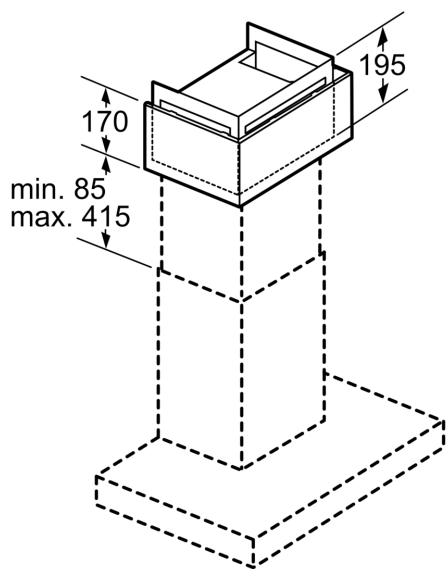

Vybavení

Technické údaje

Rozměry zabaleného spotřebice: 475 x 505 x 595 mm
Rozměry palety: 205.0 x 80.0 x 120.0
Počet spotřebičů na paletě: 8
Váha: 5.5 kg
Hmotnost brutto: 8.3 kg
EAN: 4242003877180

LongLife regenerační sada pro cirk. LZ12FXD51

LongLife regenerační sada pro
cirk.
LZ12FXD51

Rozměrové výkresy

rozměry v mm

rozměry v mm

rozměry v mm

rozměry v mm