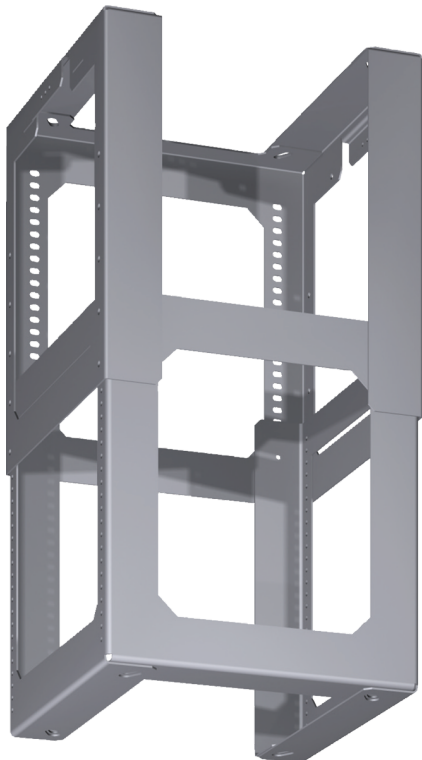

## Příslušenství pro odsavače par LZ12500

- ✓ montážní sada (vnitřní konstrukce) pro prodloužení komínu ostrůvkových odsavačů par
- ✓ určeno pro výšku komínu od 1100 do 1500 mm, celková výška spotřebiče je závislá na konstrukci (výšce korpusu)

### Vybavení

#### Technické údaje

Rozměry zabaleného spotřebice: .....	365 x 360 x 460 mm
Rozměry palety: .....	100.0 x 80.0 x 120.0
Počet spotřebičů na paletě: .....	10
Váha: .....	3.2 kg
Hmotnost brutto: .....	4.6 kg
EAN: .....	4242003445433

## Příslušenství pro odsavače par LZ12500

Rozměrové výkresy

\* Nastavení výšky  
v 20mm odstupech

rozměry v mm