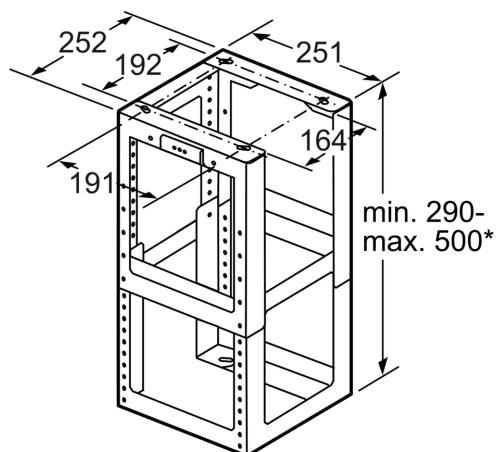

## Příslušenství pro odsavače par LZ12500

- ✓ montážní sada (vnitřní konstrukce) pro prodloužení komínu ostrůvkových odsavačů par
- ✓ určeno pro výšku komínu od 1100 do 1500 mm, celková výška spotřebiče je závislá na konstrukci (výšce korpusu)

#### Technické údaje

Rozměry zabaleného spotřebice: .....	365 x 360 x 460 mm
Rozměry palety: .....	100.0 x 80.0 x 120.0
Počet spotřebičů na paletě: .....	10
Váha: .....	3.2 kg
Hmotnost brutto: .....	4.6 kg
EAN: .....	4242003445433

## Příslušenství pro odsavače par LZ12500

Rozměrové výkresy

\* Nastavení výšky  
v 20mm odstupech

rozměry v mm