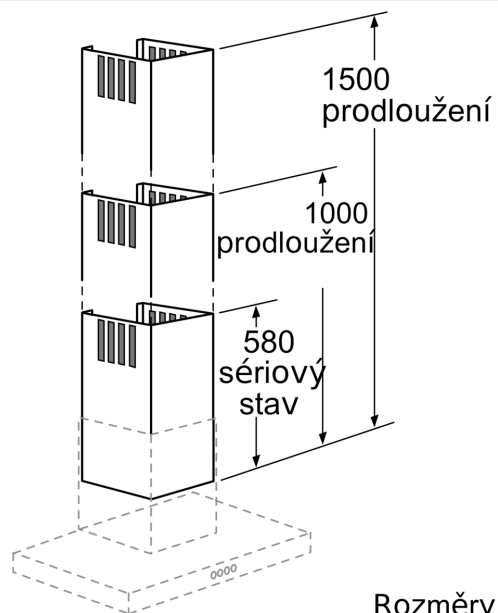

#### Technické údaje

Rozměry zabaleného spotřebiče: ..... 1710 x 320 x 460 mm  
Rozměry palety: ..... 185.0 x 80.0 x 120.0  
Počet spotřebičů na paletě: ..... 4  
Váha: ..... 6.4 kg  
Hmotnost brutto: ..... 12.1 kg  
EAN: ..... 4242003440957

#### Zvláštní příslušenství

- teleskopické prodloužení, 1500 mm, pro komínové odsavače par
- celková výška spotřebiče může být prodloužena o 480 mm - 920 mm
- použitelné pro provoz s odvětráváním i cirkulací vzduchu
- prodloužení s cirkulačními štěrbinami

## Příslušenství pro odsavače par, 1500 mm LZ12350

Rozměrové výkresy

Rozměry v mm

Rozměry v mm