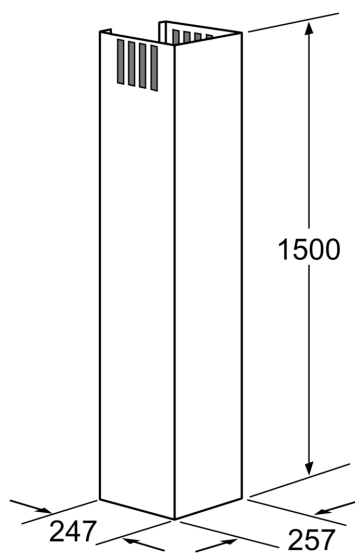

#### Technické údaje

Rozměry zabaleného spotřebiče: ..... 1710 x 320 x 460 mm  
Rozměry palety: ..... 185.0 x 80.0 x 120.0  
Počet spotřebičů na paletě: ..... 4  
Váha: ..... 6.4 kg  
Hmotnost brutto: ..... 12.1 kg  
EAN: ..... 4242003440957

## Příslušenství pro odsavače par, 1500 mm LZ12350

## Příslušenství pro odsavače par, 1500 mm LZ12350

Rozměrové výkresy

Rozměry v mm

Rozměry v mm