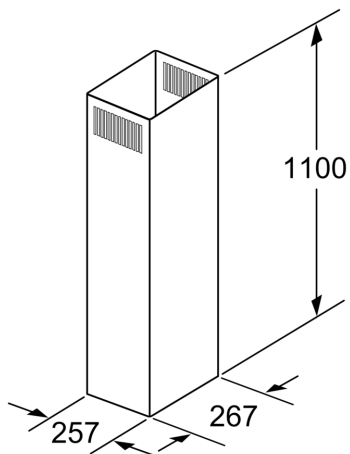

#### Technické údaje

Rozměry zabaleného spotřebiče: ..... 530 x 380 x 1190 mm  
Rozměry palety: ..... 173.0 x 80.0 x 120.0  
Počet spotřebičů na paletě: ..... 6  
Váha: ..... 6.2 kg  
Hmotnost brutto: ..... 11.5 kg  
EAN: ..... 4242003542637

## Příslušenství pro odsavače par, 1100 mm LZ12275

Příslušenství pro odsavače par,  
1100 mm  
LZ12275

Rozměrové výkresy

rozměry v mm

Rozměry v mm