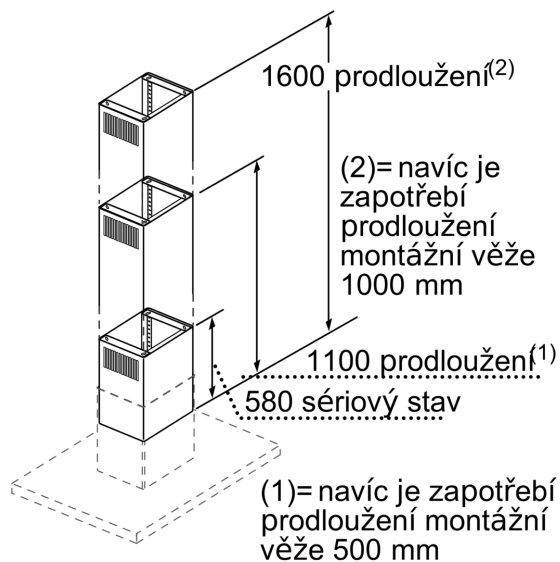

#### Technické údaje

Rozměry zabaleného spotřebiče: ..... 530 x 380 x 1190 mm  
Rozměry palety: ..... 173.0 x 80.0 x 120.0  
Počet spotřebičů na paletě: ..... 6  
Váha: ..... 6.2 kg  
Hmotnost brutto: ..... 11.5 kg  
EAN: ..... 4242003542637

#### Zvláštní příslušenství

- nerez
- teleskopické prodloužení pro ostrůvkové odsavače par
- celková výška spotřebiče může být prodloužena o max. 520 mm
- použitelné pro provoz s odvětráváním i cirkulací vzduchu
- nutno doobjednat ještě vnitřní konstrukci (500 mm) pro prodloužení komínu
- prodloužení s cirkulačními štěrbinami

Příslušenství pro odsavače par,  
1100 mm  
LZ12275

Rozměrové výkresy

rozměry v mm

Rozměry v mm