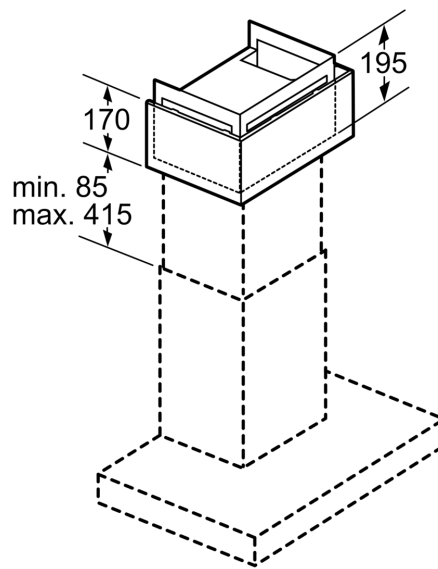

#### Technické údaje

Rozměry zabaleného spotřebice: ..... 475 x 505 x 595 mm  
Rozměry palety: ..... 205.0 x 80.0 x 120.0  
Počet spotřebičů na paletě: ..... 8  
Váha: ..... 5.0 kg  
Hmotnost brutto: ..... 7.8 kg  
EAN: ..... 4242003877166

#### Zvláštní příslušenství

- určeno pro provoz s recirkulací
- vhodný pro nástěnné komínové odsavače par
- vícenásobně regenerační uhlíkový cleanAir filtr
- k montáži na vnější nebo vnitřní kanál
- Skládá se z pouzdra filtru s designovým krytem, regeneračního uhlíkového filtru Long Life, ohebné hadice, 2 hadicových svorek a montážního materiálu.

## LongLife regenerační sada pro cirk. LZ11FXD51

Rozměrové výkresy

rozměry v mm

rozměry v mm

rozměry v mm