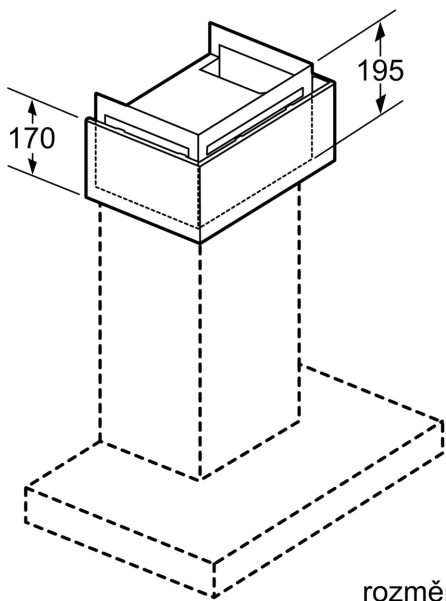

LongLife regenerační sada pro cirk. LZ11FXD51

Rozměrové výkresy

rozměry v mm