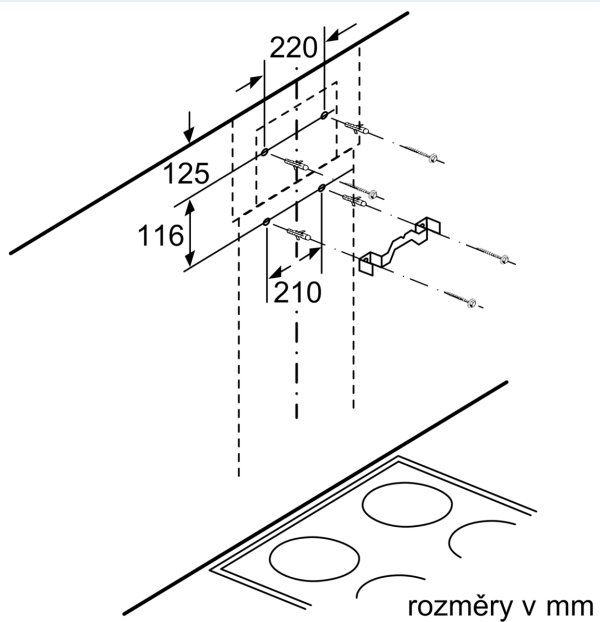

#### Technické údaje

Rozměry zabaleného spotřebice: ..... 475 x 505 x 595 mm  
Rozměry palety: ..... 205.0 x 80.0 x 120.0  
Počet spotřebičů na paletě: ..... 8  
Váha: ..... 5.0 kg  
Hmotnost brutto: ..... 7.8 kg  
EAN: ..... 4242003877166

## LongLife regenerační sada pro cirk. LZ11FXD51

Rozměrové výkresy

rozměry v mm

rozměry v mm

rozměry v mm