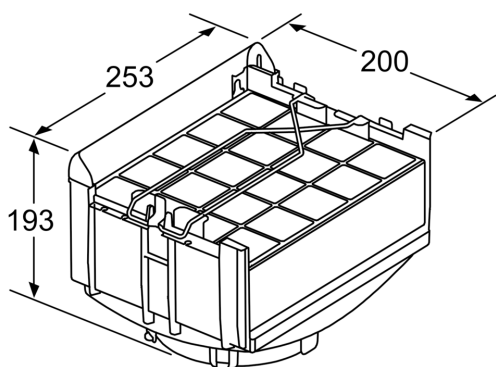

Vybavení

Technické údaje

Rozměry zabaleného spotřebice: 405 x 300 x 400 mm
Rozměry palety: 180.0 x 80.0 x 120.0
Počet spotřebičů na paletě: 32
Váha: 2.6 kg
Hmotnost brutto: 3.8 kg
EAN: 4242003835371

LongLife regenerační sada pro cirk. LZ10FXJ05

LongLife regenerační sada pro cirk. LZ10FXJ05

Rozměrové výkresy

rozměry v mm

Při montáži na skříň ventilátoru otočte modul oběhového vzduchu o 180°. Zásuvka pouze mimo vyznačenou oblast

rozměry v mm

Zásuvka pouze mimo vyznačenou oblast