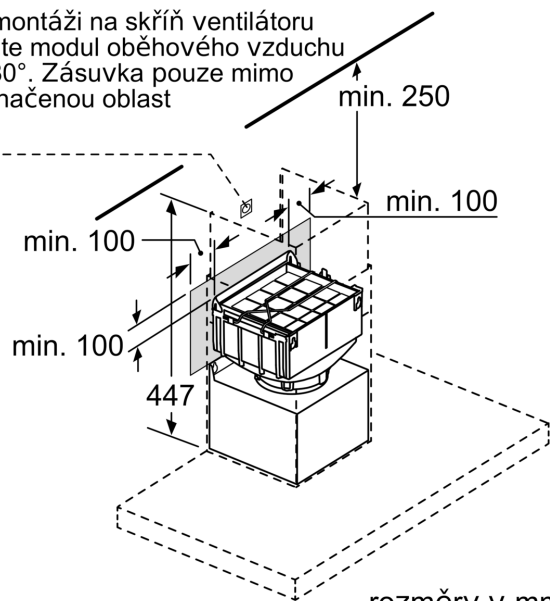

Vybavení

Technické údaje

Rozměry zabaleného spotřebice: 405 x 300 x 400 mm
Rozměry palety: 180.0 x 80.0 x 120.0
Počet spotřebičů na paletě: 32
Váha: 2.6 kg
Hmotnost brutto: 3.8 kg
EAN: 4242003835371

LongLife regenerační sada pro cirk. LZ10FXJ05

Vybavení

Zvláštní příslušenství

- určeno pro provoz s recirkulací
- vhodný pro nástěnné komínové odsavače par
- vícenásobně regenerační uhlíkový cleanAir filtr
- integrovaný design - integrovaná Long Life sada pro cirkulaci je určena pro zabudování do vnitřního prostoru komínu a umožňuje tak i instalaci v různých výškách
- obsahuje: regenerační cleanAir filtr, držák filtru, hadici, 2 hadicové svorky a montážní materiál

LongLife regenerační sada pro cirk. LZ10FXJ05

Rozměrové výkresy

rozměry v mm

Při montáži na skříň ventilátoru otočte modul oběhového vzduchu o 180°. Zásuvka pouze mimo vyznačenou oblast

rozměry v mm

Zásuvka pouze mimo vyznačenou oblast

Montáž se provádí ventilačními štěrbinami dolů.

rozměry v mm