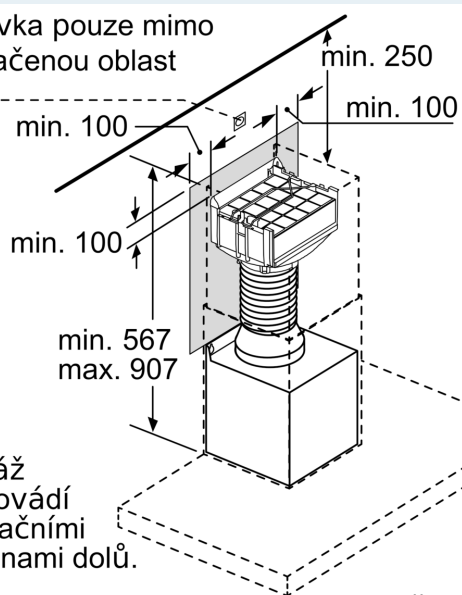

LongLife regenerační sada pro cirk. LZ10FXJ05

Rozměrové výkresy

rozměry v mm

Při montáži na skříň ventilátoru otočte modul oběhového vzduchu o 180°. Zásuvka pouze mimo vyznačenou oblast

rozměry v mm

Zásuvka pouze mimo vyznačenou oblast

Montáž se provádí ventilačními štěrbinami dolů.

rozměry v mm