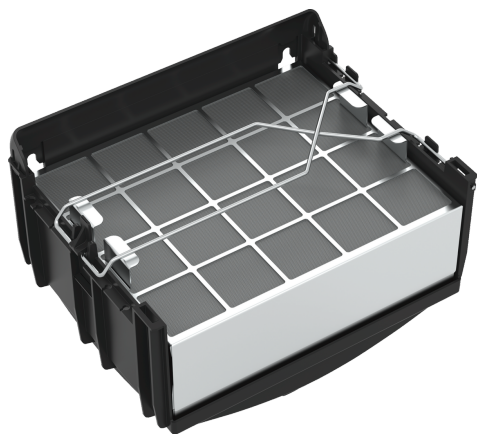

LongLife regenerační sada pro cirk. LZ10FXJ05

Montážní sada pro cirkulaci s regeneračním LongLife filtrem s dlouhou životností: spolehlivě odstraňuje pachy po dobu až 10 let.

- ✓ určeno pro provoz s recirkulací
- ✓ vhodný pro nástěnné komínové odsavače par
- ✓ vícenásobně regenerační uhlíkový cleanAir filtr
- ✓ integrovaný design - integrovaná Long Life sada pro cirkulaci je určena pro zabudování do vnitřního prostoru komínu a umožňuje tak i instalaci v různých výškách
- ✓ obsahuje: regenerační cleanAir filtr, držák filtru, hadici, 2 hadicové svorky a montážní materiál

Vybavení

Technické údaje

Rozměry zabaleného spotřebice: 405 x 300 x 400 mm
Rozměry palety: 180.0 x 80.0 x 120.0
Počet spotřebičů na paletě: 32
Váha: 2.6 kg
Hmotnost brutto: 3.8 kg
EAN: 4242003835371

LongLife regenerační sada pro cirk. LZ10FXJ05

Vybavení

Zvláštní příslušenství

- určeno pro provoz s recirkulací
- vhodný pro nástěnné komínové odsavače par
- vícenásobně regenerační uhlíkový cleanAir filtr
- integrovaný design - integrovaná Long Life sada pro cirkulaci je určena pro zabudování do vnitřního prostoru komínu a umožňuje tak i instalaci v různých výškách
- obsahuje: regenerační cleanAir filtr, držák filtru, hadici, 2 hadicové svorky a montážní materiál