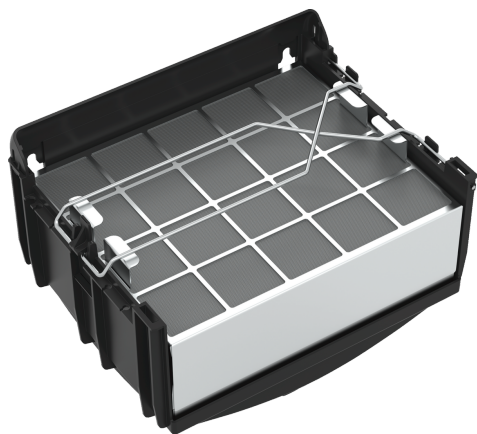

LongLife regenerační sada pro cirk. LZ10FXJ00

Montážní sada pro cirkulaci s regeneračním LongLife filtrem s dlouhou životností: spolehlivě odstraňuje pachy po dobu až 10 let.

- ✓ určeno pro provoz s recirkulací
- ✓ vhodný pro nástěnné komínové odsavače par
- ✓ vícenásobně regenerační uhlíkový cleanAir filtr
- ✓ integrovaný design - integrovaná Long Life sada pro cirkulaci je určena pro zabudování do vnitřního prostoru komínu a umožňuje tak i instalaci v různých výškách
- ✓ obsahuje: regenerační cleanAir filtr, držák filtru, hadici, 2 hadicové svorky a montážní materiál

Vybavení

Technické údaje

Rozměry zabaleného spotřebice: 400 x 300 x 400 mm
Rozměry palety: 175.0 x 80.0 x 120.0
Počet spotřebičů na paletě: 32
Váha: 2.4 kg
Hmotnost brutto: 3.5 kg
EAN: 4242003832158

LongLife regenerační sada pro cirk. LZ10FXJ00

Vybavení

Zvláštní příslušenství

- určeno pro provoz s recirkulací
- vhodný pro nástěnné komínové odsavače par
- vícenásobně regenerační uhlíkový cleanAir filtr
- integrovaný design - integrovaná Long Life sada pro cirkulaci je určena pro zabudování do vnitřního prostoru komínu a umožňuje tak i instalaci v různých výškách
- obsahuje: regenerační cleanAir filtr, držák filtru, hadici, 2 hadicové svorky a montážní materiál