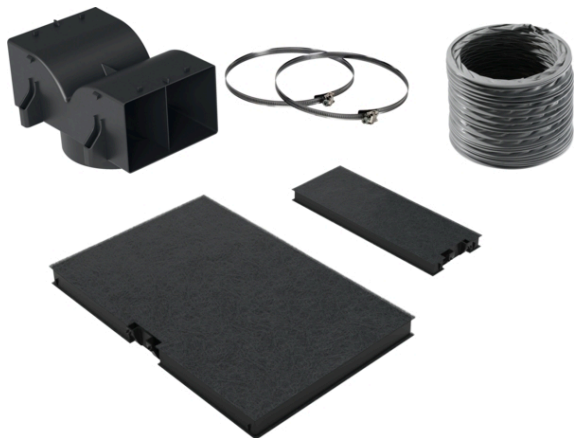

Sada pro cirkulaci LZ10AKU00

Montážní sada pro provoz s cirkulací se standardním pachovým filtrem: Čistí vzduch účinně od zápachů.

Vybavení

Technické údaje

Rozměry zabaleného spotřebice : 455 x 335 x 690

Rozměry palety : 200.0 x 80.0 x 120.0

Počet spotřebičů na paletě : 12

Hmotnost netto : 2,2

Hmotnost brutto : 4,2

EAN : 4242003774458

4 242003 774458

Sada pro cirkulaci LZ10AKU00

Vybavení

Zvláštní příslušenství

- # určeno pro provoz s recirkulací
- # skládá se z: 2x aktivního uhlíkového filtru, nástavce pro cirkulaci, flexibilní hadice, upevňovacího materiálu
- # funkce antiFish: speciální impregnace, která odstraní nepříjemné rybí aroma při vaření