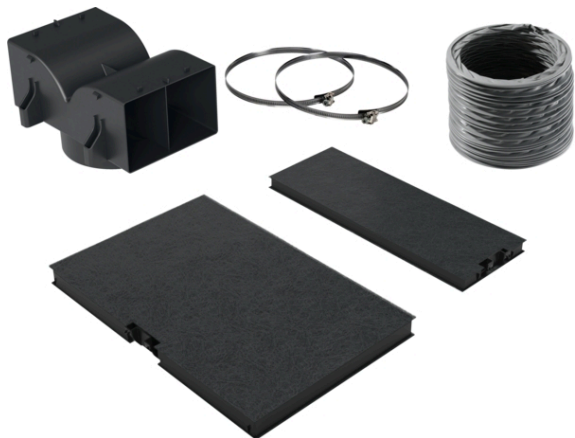

Sada pro cirkulaci LZ10AFU00

Vybavení

Technické údaje

Rozměry zabaleného spotřebice : 455 x 335 x 690

Rozměry palety : 200.0 x 80.0 x 120.0

Počet spotřebičů na paletě : 12

Hmotnost netto : 1,5

Hmotnost brutto : 3,5

EAN : 4242003774397

4 242003 774397

Sada pro cirkulaci LZ10AFU00

Vybavení

Zvláštní příslušenství

- # určeno pro provoz s recirkulací
- # skládá se z: 2x aktivního uhlíkového filtru, nástavce pro cirkulaci, flexibilní hadice, upevňovacího materiálu