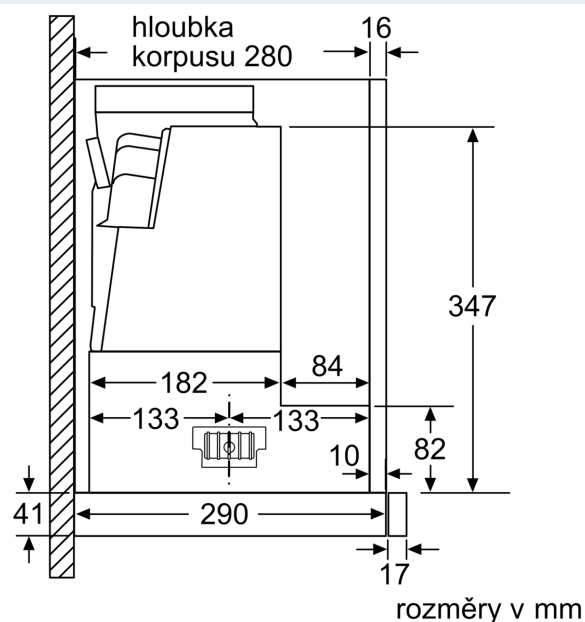

#### Informace o plánování a instalaci

- EasyInstallation system
- rozměry spotřebiče (V x Š x H): 426 x 898 x 290 mm
- rozměry pro vestavbu (V x Š x H): 385 x 524 x 290 mm
- odtahová trubka o Ø 150 mm (Ø 120 mm součástí)

## iQ500, Teleskopický odsavač par, 90 cm, Nerez LI97SA561S

### Rozměrové výkresy

Nastavení hloubky filtrové zásuvky možné do 29 mm rozměry v mm

rozměry v mm

Při montáži 90cm ploché digestoře do horní skříňka o šířce 90 je nutná montážní sada. Dva montážní úhelníky se přišroubují vlevo a vpravo ve skřínce. Montáž podle šablony.  
rozměry v mm

rozměry v mm

Rozměrové výkresy