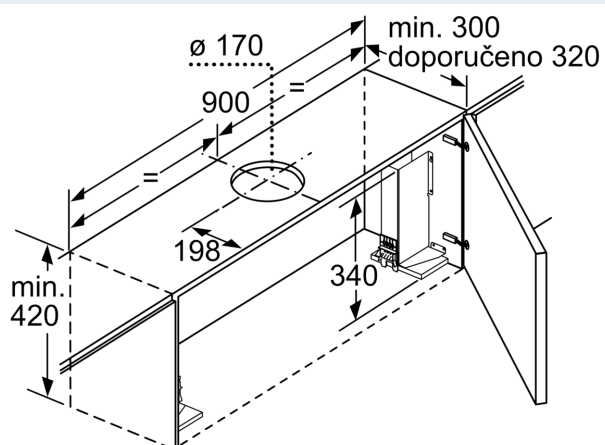

#### Informace o plánování a instalaci

- EasyInstallation system
- rozměry spotřebiče (V x Š x H): 426 x 898 x 290 mm
- rozměry pro vestavbu (V x Š x H): 385 x 524 x 290 mm
- odtahová trubka o Ø 150 mm (Ø 120 mm součástí)

## iQ500, Teleskopický odsavač par, 90 cm, Nerez LI97SA561S

### Rozměrové výkresy

Nastavení hloubky filtrové zásuvky možné do 29 mm rozměry v mm

rozměry v mm

Při montáži 90cm ploché digestoře do horní skříňka o šířce 90 je nutná montážní sada. Dva montážní úhelníky se přišroubují vlevo a vpravo ve skřínce. Montáž podle šablony.  
rozměry v mm

rozměry v mm

Rozměrové výkresy