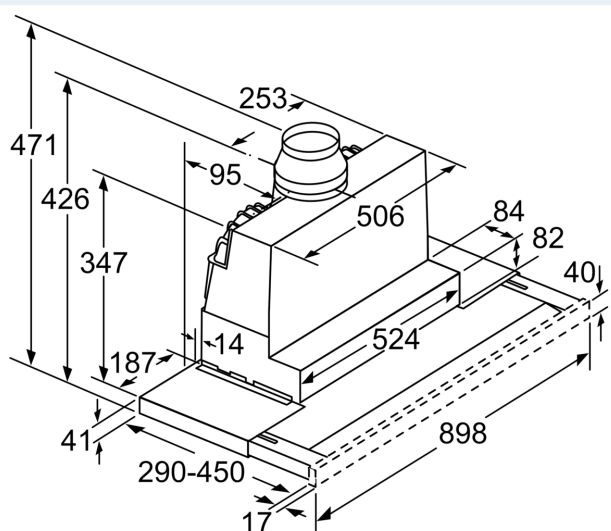

iQ500, Teleskopický odsavač par, 90 cm, Nerez LI97SA561S

Rozměrové výkresy

Nastavení hloubky filtrové zásuvky možné do 29 mm rozměry v mm