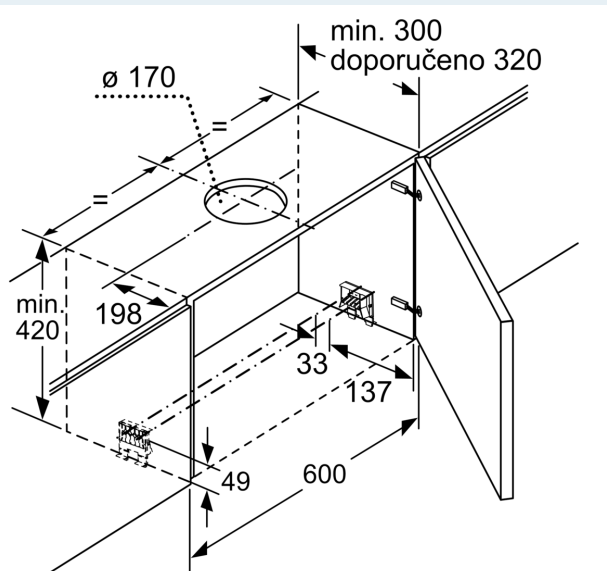

#### Informace o plánování a instalaci

- EasyInstallation system
- rozměry spotřebiče (V x Š x H): 426 x 898 x 290 mm
- rozměry pro vestavbu (V x Š x H): 385 x 524 x 290 mm
- odtahová trubka o Ø 150 mm (Ø 120 mm součástí)

- zpětná klapka součástí
- délka připojovacího kabelu se zástrčkou: 1.75 m
- ovládací panel je součástí, dekorativní lišta není nutná
- příkon: 146 W

### Rozměrové výkresy

Nastavení hloubky filtrové zásuvky možné do 29 mm rozměry v mm

rozměry v mm

Při montáži 90cm ploché digestoře do horní skříňka o šířce 90 je nutná montážní sada. Dva montážní úhelníky se přišroubují vlevo a vpravo ve skřínce. Montáž podle šablony.  
rozměry v mm