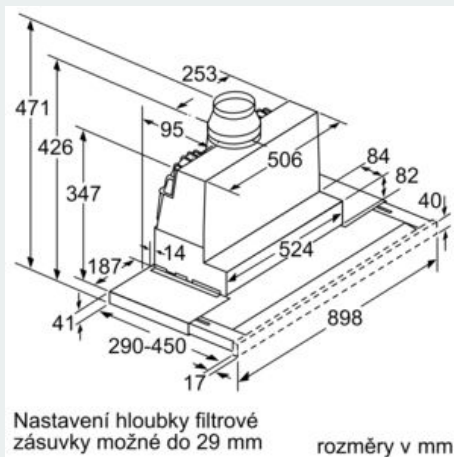

Vybavení

Technické údaje

Typ konstrukce : Pull-out
 Aprobační certifikáty : CE, VDE
 Délka přívodního kabelu : 175 cm
 Požadovaná velikost otvoru pro instalaci (v x š x h) : 385mm x 524.0mm x 290mm mm
 Minimální vzdálenost nad elektrickou varnou deskou : 430 mm
 Minimální vzdálenost nad plynovou varnou deskou : 650 mm
 Hmotnost netto : 13,582 kg
 Řízení : Elektrický
 Regulace výkonových stupňů : 3-stupňová + 2 intenzivní
 Max. výkon ventilátoru - provoz odvětrávání : 390 m³/h
 Výkon ventilátoru při intenzivním stupni - provoz s cirkulací vzduchu : 628 m³/h
 Max. výkon ventilátoru - provoz s cirkulací vzduchu : 358 m³/h
 Výkon ventilátoru při intenzivním stupni - provoz odvětrávání : 746 m³/h
 Počet žárovek (ks) : 2
 Hlučnost : 54 dB(A) re 1 pW
 Průměr odvětrávacího hrdla : 150 / 120 mm
 Materiál tukového filtru : Washable aluminium
 EAN : 4242003723401
 Příkon : 146 W
 Jištění : 10 A
 Napětí : 220-240 V
 Frekvence : 50; 60 Hz
 Typ zástrčky : zalitá zástrčka s uzemněním
 Způsob montáže : Vestavba

Rozměry

- rozměry spotřebiče (V x Š x H): 426 x 898 x 290 mm
- rozměry pro vestavbu (V x Š x H): 385 x 524 x 290 mm

iQ500, Teleskopický odsavač par, 90 cm, Nerez LI97RA540

Rozměrové výkresy

iQ500, Teleskopický odsavač par, 90 cm, Nerez LI97RA540

Rozměrové výkresy