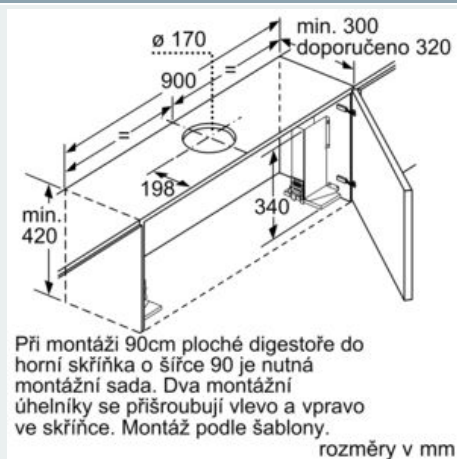

Vybavení

Technické údaje

Typ konstrukce : Pull-out
 Aprobační certifikáty : CE, VDE
 Délka přívodního kabelu : 175 cm
 Požadovaná velikost otvoru pro instalaci (v x š x h) : 385mm x 524.0mm x 290mm mm
 Minimální vzdálenost nad elektrickou varnou deskou : 430 mm
 Minimální vzdálenost nad plynovou varnou deskou : 650 mm
 Hmotnost netto : 13,582 kg
 Řízení : Elektrický
 Regulace výkonových stupňů : 3-stupňová + 2 intenzivní
 Max. výkon ventilátoru - provoz odvětrávání : 390 m³/h
 Výkon ventilátoru při intenzivním stupni - provoz s cirkulací vzduchu : 628 m³/h
 Max. výkon ventilátoru - provoz s cirkulací vzduchu : 358 m³/h
 Výkon ventilátoru při intenzivním stupni - provoz odvětrávání : 746 m³/h
 Počet žárovek (ks) : 2
 Hlučnost : 54 dB(A) re 1 pW
 Průměr odvětrávacího hrdla : 150 / 120 mm
 Materiál tukového filtru : Washable aluminium
 EAN : 4242003723401
 Příkon : 146 W
 Jištění : 10 A
 Napětí : 220-240 V
 Frekvence : 50; 60 Hz
 Typ zástrčky : zalitá zástrčka s uzemněním
 Způsob montáže : Vestavba

Rozměry

- rozměry spotřebiče (V x Š x H): 426 x 898 x 290 mm
- rozměry pro vestavbu (V x Š x H): 385 x 524 x 290 mm

iQ500, Teleskopický odsavač par, 90 cm, Nerez LI97RA540

Rozměrové výkresy

iQ500, Teleskopický odsavač par, 90 cm, Nerez LI97RA540

Rozměrové výkresy