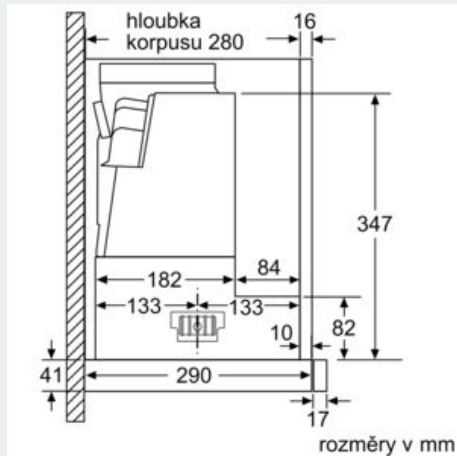

Vybavení

Technické údaje

Typ konstrukce : Pull-out
 Aprobační certifikáty : CE, VDE
 Délka přívodního kabelu : 175 cm
 Požadovaná velikost otvoru pro instalaci (v x š x h) : 385mm x 524.0mm x 290mm mm
 Minimální vzdálenost nad elektrickou varnou deskou : 430 mm
 Minimální vzdálenost nad plynovou varnou deskou : 650 mm
 Hmotnost netto : 13,582 kg
 Řízení : Elektrický
 Regulace výkonových stupňů : 3-stupňová + 2 intenzivní
 Max. výkon ventilátoru - provoz odvětrávání : 390 m³/h
 Výkon ventilátoru při intenzivním stupni - provoz s cirkulací vzduchu : 628 m³/h
 Max. výkon ventilátoru - provoz s cirkulací vzduchu : 358 m³/h
 Výkon ventilátoru při intenzivním stupni - provoz odvětrávání : 746 m³/h
 Počet žárovek (ks) : 2
 Hlučnost : 54 dB(A) re 1 pW
 Průměr odvětrávacího hrdla : 150 / 120 mm
 Materiál tukového filtru : Washable aluminium
 EAN : 4242003723401
 Příkon : 146 W
 Jištění : 10 A
 Napětí : 220-240 V
 Frekvence : 50; 60 Hz
 Typ zástrčky : zalitá zástrčka s uzemněním
 Způsob montáže : Vestavba

4 242003 723401

iQ500, Teleskopický odsavač par, 90 cm, Nerez LI97RA540

Vybavení

Design

- barva: nerez
- odsavač bez madla, nutná instalace dekorační lišty
- pro speciální závěsné skříňky o šířce 60 cm nebo 90 cm

Rozměry

- rozměry spotřebiče (V x Š x H): 426 x 898 x 290 mm
- rozměry pro vestavbu (V x Š x H): 385 x 524 x 290 mm

iQ500, Teleskopický odsavač par, 90 cm, Nerez LI97RA540

Rozměrové výkresy

iQ500, Teleskopický odsavač par, 90 cm, Nerez LI97RA540

Rozměrové výkresy