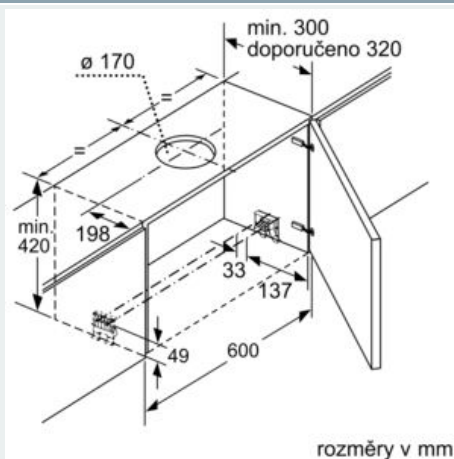

Vybavení

Technické údaje

Typ konstrukce : Pull-out
 Aprobační certifikáty : CE, VDE
 Délka přívodního kabelu : 175 cm
 Požadovaná velikost otvoru pro instalaci (v x š x h) : 385mm x 524.0mm x 290mm mm
 Minimální vzdálenost nad elektrickou varnou deskou : 430 mm
 Minimální vzdálenost nad plynovou varnou deskou : 650 mm
 Hmotnost netto : 13,582 kg
 Řízení : Elektrický
 Regulace výkonových stupňů : 3-stupňová + 2 intenzivní
 Max. výkon ventilátoru - provoz odvětrávání : 390 m³/h
 Výkon ventilátoru při intenzivním stupni - provoz s cirkulací vzduchu : 628 m³/h
 Max. výkon ventilátoru - provoz s cirkulací vzduchu : 358 m³/h
 Výkon ventilátoru při intenzivním stupni - provoz odvětrávání : 746 m³/h
 Počet žárovek (ks) : 2
 Hlučnost : 54 dB(A) re 1 pW
 Průměr odvětrávacího hrdla : 150 / 120 mm
 Materiál tukového filtru : Washable aluminium
 EAN : 4242003723401
 Příkon : 146 W
 Jištění : 10 A
 Napětí : 220-240 V
 Frekvence : 50; 60 Hz
 Typ zástrčky : zalitá zástrčka s uzemněním
 Způsob montáže : Vestavba

Rozměry

- rozměry spotřebiče (V x Š x H): 426 x 898 x 290 mm
- rozměry pro vestavbu (V x Š x H): 385 x 524 x 290 mm

iQ500, Teleskopický odsavač par, 90 cm, Nerez LI97RA540

Rozměrové výkresy

iQ500, Teleskopický odsavač par, 90 cm, Nerez LI97RA540

Rozměrové výkresy