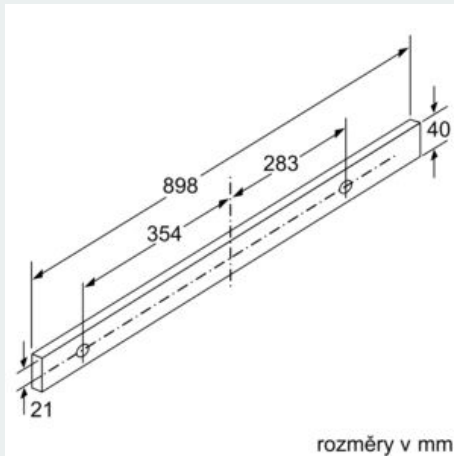

Rozměry

- rozměry spotřebiče (V x Š x H): 426 x 898 x 290 mm
- rozměry pro vestavbu (V x Š x H): 385 x 524 x 290 mm

iQ500, Teleskopický odsavač par, 90 cm, Nerez LI97RA540

Rozměrové výkresy

iQ500, Teleskopický odsavač par, 90 cm, Nerez LI97RA540

Rozměrové výkresy