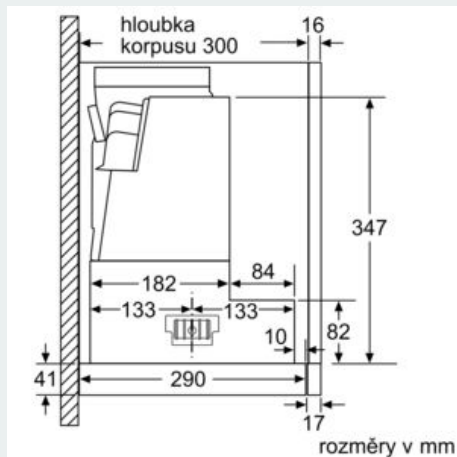

Vybavení

Technické údaje

Typ konstrukce : Pull-out
 Aprobační certifikáty : CE, VDE
 Délka přívodního kabelu : 175 cm
 Požadovaná velikost otvoru pro instalaci (v x š x h) : 385mm x 524.0mm x 290mm mm
 Minimální vzdálenost nad elektrickou varnou deskou : 430 mm
 Minimální vzdálenost nad plynovou varnou deskou : 650 mm
 Hmotnost netto : 13,582 kg
 Řízení : Elektrický
 Regulace výkonových stupňů : 3-stupňová + 2 intenzivní
 Max. výkon ventilátoru - provoz odvětrávání : 390 m³/h
 Výkon ventilátoru při intenzivním stupni - provoz s cirkulací vzduchu : 628 m³/h
 Max. výkon ventilátoru - provoz s cirkulací vzduchu : 358 m³/h
 Výkon ventilátoru při intenzivním stupni - provoz odvětrávání : 746 m³/h
 Počet žárovek (ks) : 2
 Hlučnost : 54 dB(A) re 1 pW
 Průměr odvětrávacího hrdla : 150 / 120 mm
 Materiál tukového filtru : Washable aluminium
 EAN : 4242003723401
 Příkon : 146 W
 Jištění : 10 A
 Napětí : 220-240 V
 Frekvence : 50; 60 Hz
 Typ zástrčky : zalitá zástrčka s uzemněním
 Způsob montáže : Vestavba

Rozměry

- rozměry spotřebiče (V x Š x H): 426 x 898 x 290 mm
- rozměry pro vestavbu (V x Š x H): 385 x 524 x 290 mm

iQ500, Teleskopický odsavač par, 90 cm, Nerez LI97RA540

Rozměrové výkresy

iQ500, Teleskopický odsavač par, 90 cm, Nerez LI97RA540

Rozměrové výkresy