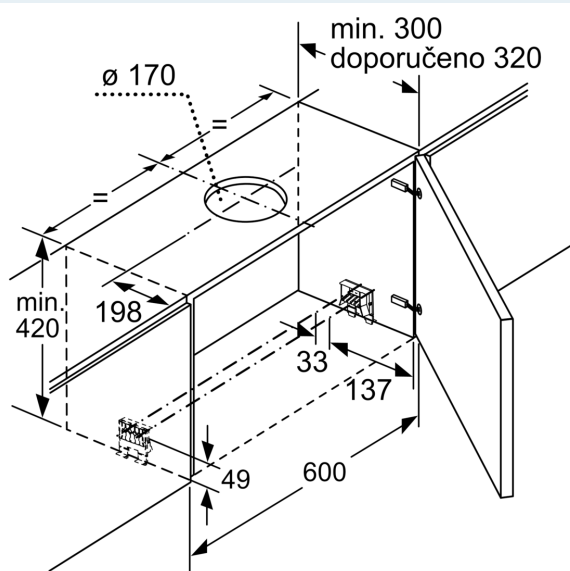

Informace o plánování a instalaci

- EasyInstallation system
- rozměry spotřebiče (V x Š x H): 426 x 598 x 290 mm
- rozměry pro vestavbu (V x Š x H): 385 x 524 x 290 mm
- odtahová trubka o Ø 150 mm (Ø 120 mm součástí)
- zpětná klapka součástí
- délka připojovacího kabelu se zástrčkou: 1.75 m

- ovládací panel je součástí, dekorační lišta není nutná
- příkon: 144 W

Údaje o spotřebě

- třída spotřeby energie: A* (na stupnici třídy energetické účinnosti od A+++ do D)
- průměrná spotřeba energie: 37.8 kWh/rok*
- třída účinnosti odsávání: B*
- třída účinnosti osvětlení: A*
- třída účinnosti tukového filtru: B*

* Podle nařízení EU 65/2014

**iQ500, Teleskopický odsavač par,
60 cm, Nerez
LI67SA561S**

Rozměrové výkresy

Nastavení hloubky filtrové zásuvky možné do 29 mm rozměry v mm

rozměry v mm

rozměry v mm

rozměry v mm

Rozměrové výkresy