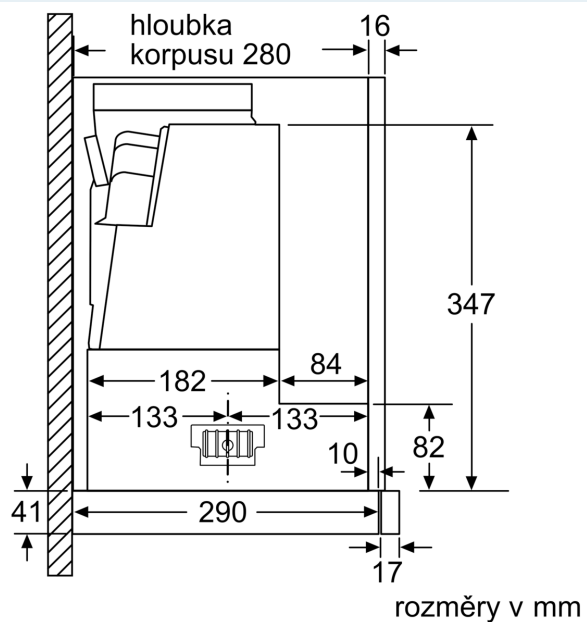

Informace o plánování a instalaci

- EasyInstallation system
- rozměry spotřebiče (V x Š x H): 426 x 598 x 290 mm
- rozměry pro vestavbu (V x Š x H): 385 x 524 x 290 mm
- odtahová trubka o Ø 150 mm (Ø 120 mm součástí)
- zpětná klapka součástí
- délka připojovacího kabelu se zástrčkou: 1.75 m

- ovládací panel je součástí, dekorační lišta není nutná
- příkon: 144 W

Údaje o spotřebě

- třída spotřeby energie: A* (na stupnici třídy energetické účinnosti od A+++ do D)
- průměrná spotřeba energie: 37.8 kWh/rok*
- třída účinnosti odsávání: B*
- třída účinnosti osvětlení: A*
- třída účinnosti tukového filtru: B*

* Podle nařízení EU 65/2014

**iQ500, Teleskopický odsavač par,
60 cm, Nerez
LI67SA561S**

Rozměrové výkresy

Nastavení hloubky filtrové zásuvky možné do 29 mm rozměry v mm

rozměry v mm

rozměry v mm

rozměry v mm

Rozměrové výkresy