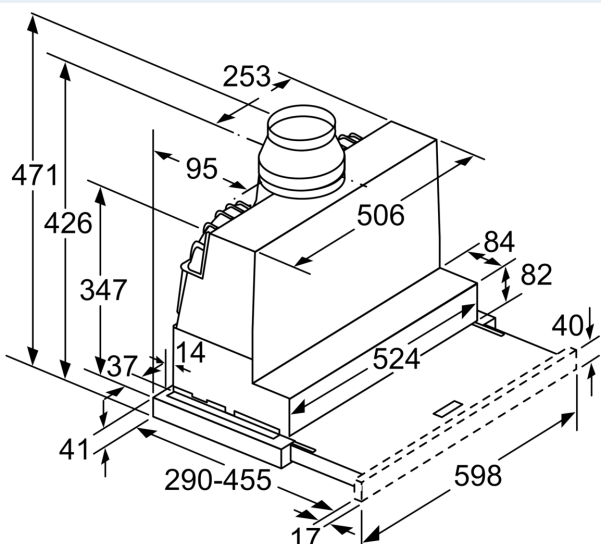

Informace o plánování a instalaci

- EasyInstallation system
- rozměry spotřebiče (V x Š x H): 426 x 598 x 290 mm
- rozměry pro vestavbu (V x Š x H): 385 x 524 x 290 mm
- odtahová trubka o Ø 150 mm (Ø 120 mm součástí)
- zpětná klapka součástí
- délka připojovacího kabelu se zástrčkou: 1.75 m

- ovládací panel je součástí, dekorační lišta není nutná
- příkon: 144 W

Údaje o spotřebě

- třída spotřeby energie: A* (na stupnici třídy energetické účinnosti od A+++ do D)
- průměrná spotřeba energie: 37.8 kWh/rok*
- třída účinnosti odsávání: B*
- třída účinnosti osvětlení: A*
- třída účinnosti tukového filtru: B*

* Podle nařízení EU 65/2014

**iQ500, Teleskopický odsavač par,
60 cm, Nerez
LI67SA561S**

Rozměrové výkresy

Nastavení hloubky filtrové zásuvky možné do 29 mm rozměry v mm

rozměry v mm

rozměry v mm

rozměry v mm

Rozměrové výkresy