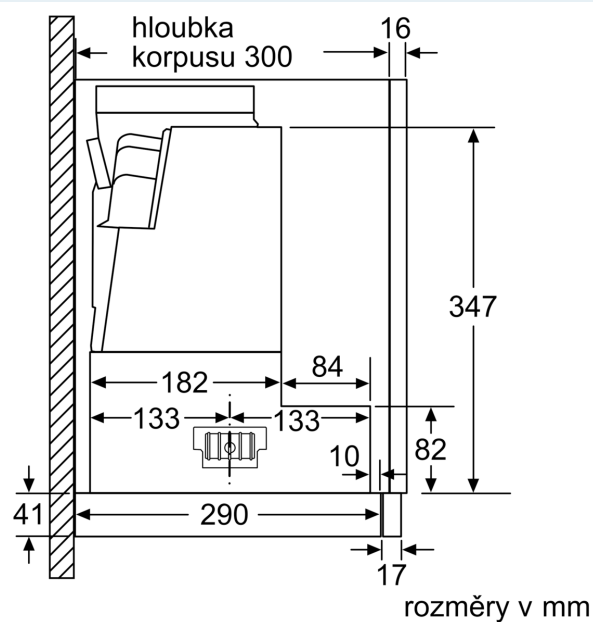

Informace o plánování a instalaci

- EasyInstallation system
- rozměry spotřebiče (V x Š x H): 426 x 598 x 290 mm
- rozměry pro vestavbu (V x Š x H): 385 x 524 x 290 mm
- odtahová trubka o Ø 150 mm (Ø 120 mm součástí)
- zpětná klapka součástí
- délka připojovacího kabelu se zástrčkou: 1.75 m

- ovládací panel je součástí, dekorační lišta není nutná
- příkon: 144 W

Údaje o spotřebě

- třída spotřeby energie: A* (na stupnici třídy energetické účinnosti od A+++ do D)
- průměrná spotřeba energie: 37.8 kWh/rok*
- třída účinnosti odsávání: B*
- třída účinnosti osvětlení: A*
- třída účinnosti tukového filtru: B*

* Podle nařízení EU 65/2014

**iQ500, Teleskopický odsavač par,
60 cm, Nerez
LI67SA561S**

Rozměrové výkresy

Nastavení hloubky filtrové zásuvky možné do 29 mm rozměry v mm

rozměry v mm

rozměry v mm

rozměry v mm

Rozměrové výkresy