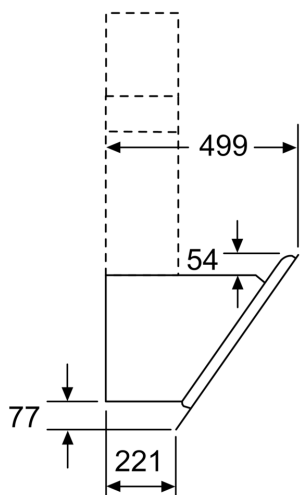

Technické informace

- odtahová trubka o Ø 150 mm (Ø 120 mm součástí)
- délka připojovacího kabelu se zástrčkou: 1.3 m
- příkon: 163 W
- napětí: 220 - 240 V

Rozměry

- rozměry spotřebiče pro odvětrávání (V x Š x H): 930-1200 x 892 x 499 mm
- rozměry spotřebiče pro cirkulaci s komínem (V x Š x H): 990-1260 x 892 x 499 mm
- rozměry spotřebiče pro cirkulaci bez komínu (V x Š x H): 455 mm x 892 x 499 mm
- rozměry spotřebiče pro cirkulaci s CleanAir Plus montážní sadou (V x Š x H):
 - 1120 x 892 x 499 mm - montáž na komín
 - 1190-1460 x 892 x 499 mm - montáž na prodloužení komínu
- délka připojovacího kabelu: 1.3 m se zástrčkou

* Podle nařízení EU 65/2014

iQ500, Nástěnný odsavač par, 90 cm, černé sklo LC98KPP60

Rozměrové výkresy

- (1) odvětrání
(2) cirkulace
(3) výstup vzduchu – u odvětrání namontovat otvory dolů
- rozměry v mm

- spotřebič v cirkulačním provozu bez kanálu
nutná sada pro cirkulaci
- rozměry v mm

rozměry v mm

Rozměry v mm

A: Elektrická

B: Plynové spotřebiče – od horního okraje roštu pod hrnce

C: Elektrické spotřebiče – pro Austrálii a Nový Zéland

Rozměrové výkresy

Dbejte na maximální tloušťku zadní stěny.

rozměry v mm

A: Odvětrání
B: Zásuvka

Od vrchní hrany mřížky

C: Elektrická
D: Plynová