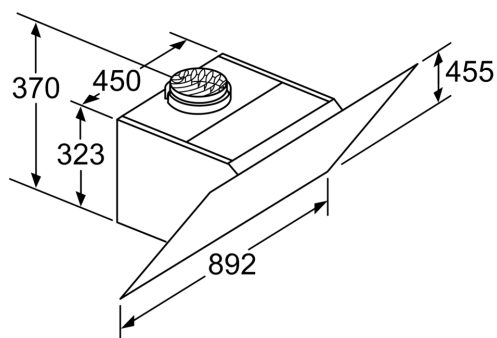

Technické informace

- odtahová trubka o Ø 150 mm (Ø 120 mm součástí)
- délka připojovacího kabelu se zástrčkou: 1.3 m
- příkon: 163 W
- napětí: 220 - 240 V

Rozměry

- rozměry spotřebiče pro odvětrávání (V x Š x H): 930-1200 x 892 x 499 mm
- rozměry spotřebiče pro cirkulaci s komínem (V x Š x H): 990-1260 x 892 x 499 mm
- rozměry spotřebiče pro cirkulaci bez komínu (V x Š x H): 455 mm x 892 x 499 mm
- rozměry spotřebiče pro cirkulaci s CleanAir Plus montážní sadou (V x Š x H):
 - 1120 x 892 x 499 mm - montáž na komín
 - 1190-1460 x 892 x 499 mm - montáž na prodloužení komínu
- délka připojovacího kabelu: 1.3 m se zástrčkou

* Podle nařízení EU 65/2014

iQ500, Nástěnný odsavač par, 90 cm, černé sklo LC98KPP60

Rozměrové výkresy

- (1) odvětrání
(2) cirkulace
(3) výstup vzduchu – u odvětrání namontovat otvory dolů
- rozměry v mm

- spotřebič v cirkulačním provozu bez kanálu
nutná sada pro cirkulaci
- rozměry v mm

rozměry v mm

Rozměry v mm

A: Elektrická

B: Plynové spotřebiče – od horního okraje roštu pod hrnce

C: Elektrické spotřebiče – pro Austrálii a Nový Zéland