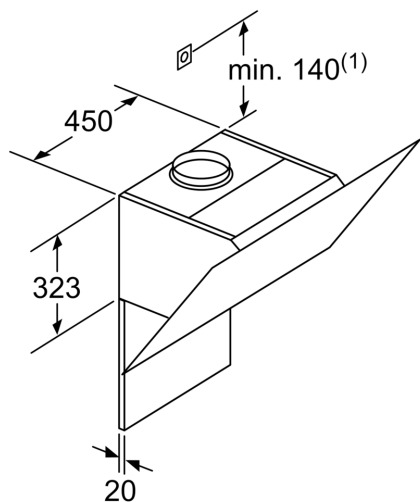

Technické informace

- odtahová trubka o Ø 150 mm (Ø 120 mm součástí)
- délka připojovacího kabelu se zástrčkou: 1.3 m
- příkon: 163 W
- napětí: 220 - 240 V

Rozměry

- rozměry spotřebiče pro odvětrávání (V x Š x H): 930-1200 x 892 x 499 mm
- rozměry spotřebiče pro cirkulaci s komínem (V x Š x H): 990-1260 x 892 x 499 mm
- rozměry spotřebiče pro cirkulaci bez komínu (V x Š x H): 455 mm x 892 x 499 mm
- rozměry spotřebiče pro cirkulaci s CleanAir Plus montážní sadou (V x Š x H):
 - 1120 x 892 x 499 mm - montáž na komín
 - 1190-1460 x 892 x 499 mm - montáž na prodloužení komínu
- délka připojovacího kabelu: 1.3 m se zástrčkou

* Podle nařízení EU 65/2014

iQ500, Nástěnný odsavač par, 90 cm, černé sklo LC98KPP60

Rozměrové výkresy

- (1) odvětrání
(2) cirkulace
(3) výstup vzduchu – u odvětrání namontovat otvory dolů
- rozměry v mm

- spotřebič v cirkulačním provozu bez kanálu
nutná sada pro cirkulaci
- rozměry v mm

rozměry v mm

Rozměry v mm

A: Elektrická

B: Plynové spotřebiče – od horního okraje roštu pod hrnce

C: Elektrické spotřebiče – pro Austrálii a Nový Zéland

Rozměrové výkresy

Dbejte na maximální tloušťku zadní stěny.

rozměry v mm

A: Odvětrání
B: Zásuvka

Od vrchní hrany mřížky

C: Elektrická
D: Plynová