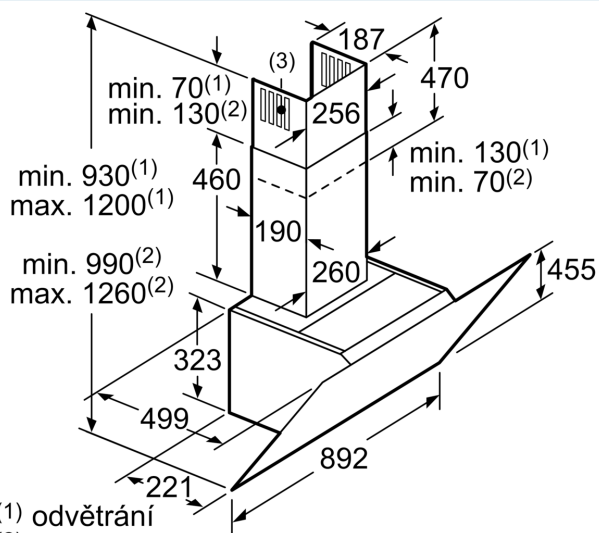

Technické informace

- odtahová trubka o Ø 150 mm (Ø 120 mm součástí)
- délka připojovacího kabelu se zástrčkou: 1.3 m
- příkon: 163 W
- napětí: 220 - 240 V

Rozměry

- rozměry spotřebiče pro odvětrávání (V x Š x H): 930-1200 x 892 x 499 mm
- rozměry spotřebiče pro cirkulaci s komínem (V x Š x H): 990-1260 x 892 x 499 mm
- rozměry spotřebiče pro cirkulaci bez komínu (V x Š x H): 455 mm x 892 x 499 mm
- rozměry spotřebiče pro cirkulaci s CleanAir Plus montážní sadou (V x Š x H):
 - 1120 x 892 x 499 mm - montáž na komín
 - 1190-1460 x 892 x 499 mm - montáž na prodloužení komínu
- délka připojovacího kabelu: 1.3 m se zástrčkou

* Podle nařízení EU 65/2014

iQ500, Nástěnný odsavač par, 90 cm, černé sklo LC98KPP60

Rozměrové výkresy

- (1) odvětrání
(2) cirkulace
(3) výstup vzduchu – u odvětrání namontovat otvory dolů
- rozměry v mm

- spotřebič v cirkulačním provozu bez kanálu
nutná sada pro cirkulaci
- rozměry v mm

rozměry v mm

Rozměry v mm

A: Elektrická

B: Plynové spotřebiče – od horního okraje roštu pod hrnce

C: Elektrické spotřebiče – pro Austrálii a Nový Zéland

Rozměrové výkresy

Dbejte na maximální tloušťku zadní stěny.

rozměry v mm

A: Odvětrání
B: Zásuvka

Od vrchní hrany mřížky

C: Elektrická
D: Plynová