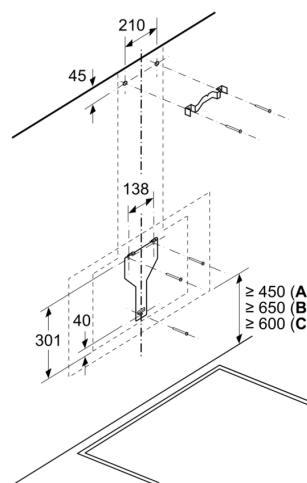

Technické informace

- odtahová trubka o Ø 150 mm (Ø 120 mm součástí)
- délka připojovacího kabelu se zástrčkou: 1.3 m
- příkon: 163 W
- napětí: 220 - 240 V

Rozměry

- rozměry spotřebiče pro odvětrávání (V x Š x H): 930-1200 x 892 x 499 mm
- rozměry spotřebiče pro cirkulaci s komínem (V x Š x H): 990-1260 x 892 x 499 mm
- rozměry spotřebiče pro cirkulaci bez komínu (V x Š x H): 455 mm x 892 x 499 mm
- rozměry spotřebiče pro cirkulaci s CleanAir Plus montážní sadou (V x Š x H):
 - 1120 x 892 x 499 mm - montáž na komín
 - 1190-1460 x 892 x 499 mm - montáž na prodloužení komínu
- délka připojovacího kabelu: 1.3 m se zástrčkou

* Podle nařízení EU 65/2014

iQ500, Nástěnný odsavač par, 90 cm, černé sklo LC98KPP60

Rozměrové výkresy

- (1) odvětrání
(2) cirkulace
(3) výstup vzduchu – u odvětrání namontovat otvory dolů
- rozměry v mm

- spotřebič v cirkulačním provozu bez kanálu
nutná sada pro cirkulaci
- rozměry v mm

rozměry v mm

Rozměry v mm

A: Elektrická

B: Plynové spotřebiče – od horního okraje roštu pod hrnce

C: Elektrické spotřebiče – pro Austrálii a Nový Zéland

Rozměrové výkresy

Dbejte na maximální tloušťku zadní stěny.

rozměry v mm

A: Odvětrání
B: Zásuvka

Od vrchní hrany mřížky

C: Elektrická
D: Plynová