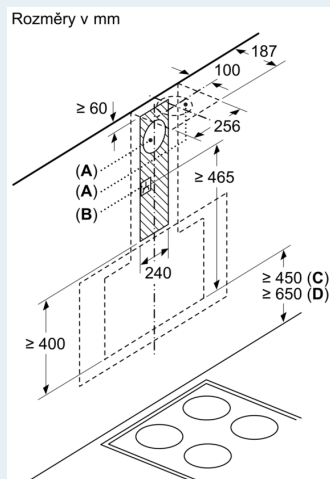

Technické informace

- odtahová trubka o Ø 150 mm (Ø 120 mm součástí)
- délka připojovacího kabelu se zástrčkou: 1.3 m
- příkon: 163 W
- napětí: 220 - 240 V

Rozměry

- rozměry spotřebiče pro odvětrávání (V x Š x H): 930-1200 x 892 x 499 mm
- rozměry spotřebiče pro cirkulaci s komínem (V x Š x H): 990-1260 x 892 x 499 mm
- rozměry spotřebiče pro cirkulaci bez komínu (V x Š x H): 455 mm x 892 x 499 mm
- rozměry spotřebiče pro cirkulaci s CleanAir Plus montážní sadou (V x Š x H):
 - 1120 x 892 x 499 mm - montáž na komín
 - 1190-1460 x 892 x 499 mm - montáž na prodloužení komínu
- délka připojovacího kabelu: 1.3 m se zástrčkou

* Podle nařízení EU 65/2014

iQ500, Nástěnný odsavač par, 90 cm, černé sklo LC98KPP60

Rozměrové výkresy

- (1) odvětrání
(2) cirkulace
(3) výstup vzduchu – u odvětrání namontovat otvory dolů
- rozměry v mm

- spotřebič v cirkulačním provozu bez kanálu
nutná sada pro cirkulaci
- rozměry v mm

rozměry v mm

Rozměry v mm

A: Elektrická

B: Plynové spotřebiče – od horního okraje roštu pod hrnce

C: Elektrické spotřebiče – pro Austrálii a Nový Zéland

Rozměrové výkresy

Dbejte na maximální tloušťku zadní stěny.

rozměry v mm

A: Odvětrání
B: Zásuvka

Od vrchní hrany mřížky

C: Elektrická
D: Plynová