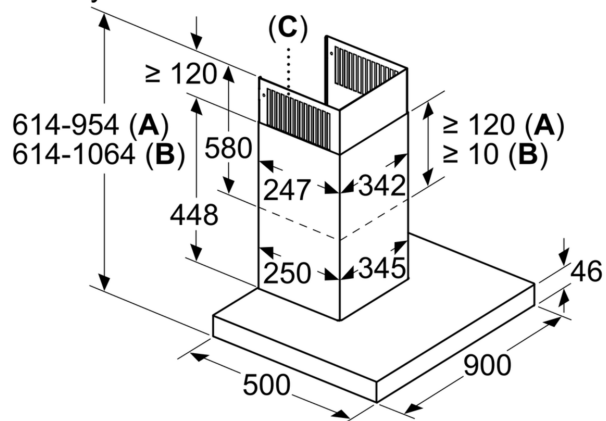

Vybavení

Technické údaje

Typ konstrukce:	Nástěnná
Délka přívodního kabelu:	130.0 cm
Výška komínu:	582-908/568-1018 mm
Výška:	46 mm
Minimální vzdálenost nad elektrickou varnou deskou:	550 mm
Minimální vzdálenost nad plynovou varnou deskou:	650 mm
Váha:	19.0 kg
Řízení:	Elektrický
Regulace výkonových stupňů:	3-stupňová + 2 intenzivní
Max. výkon ventilátoru - provoz odvětrávání:	427 m ³ /h
Výkon ventilátoru při intenzivním stupni - provoz s cirkulací vzduchu:	442 m ³ /h
Max. výkon ventilátoru - provoz s cirkulací vzduchu:	343 m ³ /h
Výkon ventilátoru při intenzivním stupni - provoz odvětrávání:	702 m ³ /h
Maximum Air flow:	427 m ³ /h
Počet žárovek (ks):	3
Noise level:	55 dB(A) re 1 pW
Průměr odvětrávacího hrdla:	120 / 150 mm
Materiál tukového filtru:	Omyvatelná nerezová ocel
EAN:	4242003832035
příkon:	149 W
Proud:	10 A
Nominální výkon:	220-240 V
Frekvence:	50; 60 Hz
Typ zástrčky:	zalitá zástrčka s uzemněním
Druh instalace:	Na stěnu
Možnost odloženého vypnutí:	10 min

Technické informace

- příkon: 149 W
- napětí: 220 - 240 V
- délka připojovacího kabelu se zástrčkou: 1.3 m

- odtahová trubka o Ø 150 mm (Ø 120 mm součástí)

Rozměry

- rozměry spotřebiče pro odvětrávání (V x Š x H): 614-954 x 898 x 500 mm
- rozměry spotřebiče pro recirkulaci (V x Š x H): 614-1064 x 898 x 500 mm
- rozměry spotřebiče při cirkulaci s CleanAir Plus montážní sadou (VxŠxH):
- 689 x 898 x 500mm - montáž na komín
- 795-1139 x 898 x 500 mm - montáž na prodloužení komínu

* Podle nařízení EU 65/2014

iQ500, Nástěnný odsavač par, 90 cm, Nerez LC97BIR55

Rozměrové výkresy

rozměry v mm

- A: odvětrání
- B: cirkulace
- C: výstup vzduchu – u odvětrání namontovat otvory dolů

Rozměry v mm

- A: Výstup pro odvětrání
- B: Zásuvka
- C: Elektrická
- D: Plynové spotřebiče – od horního okraje roštu pod hrnce
- E: Elektrické spotřebiče – pro Austrálii a Nový Zéland

Rozměry v mm

- A: Elektrická
- B: Plynové spotřebiče – od horního okraje roštu pod hrnce
- C: Elektrické spotřebiče – pro Austrálii a Nový Zéland