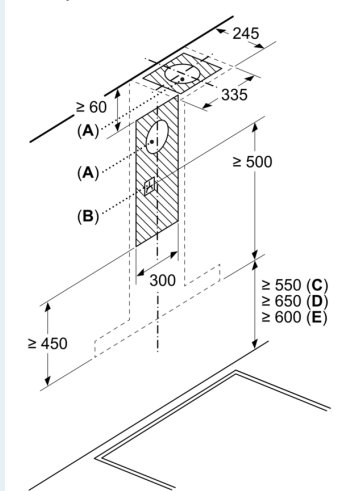

Technické informace

- příkon: 149 W
- napětí: 220 - 240 V
- délka připojovacího kabelu se zástrčkou: 1.3 m

- odtahová trubka o Ø 150 mm (Ø 120 mm součástí)

Rozměry

- rozměry spotřebiče pro odvětrávání (V x Š x H): 614-954 x 898 x 500 mm
- rozměry spotřebiče pro recirkulaci (V x Š x H): 614-1064 x 898 x 500 mm
- rozměry spotřebiče při cirkulaci s CleanAir Plus montážní sadou (VxŠxH):
- 689 x 898 x 500mm - montáž na komín
- 795-1139 x 898 x 500 mm - montáž na prodloužení komínu

* Podle nařízení EU 65/2014

iQ500, Nástěnný odsavač par, 90 cm, Nerez LC97BIR55

Rozměrové výkresy

rozměry v mm

- A: odvětrání
- B: cirkulace
- C: výstup vzduchu – u odvětrání namontovat otvory dolů

Rozměry v mm

- A: Výstup pro odvětrání
- B: Zásuvka
- C: Elektrická
- D: Plynové spotřebiče – od horního okraje roštu pod hrnce
- E: Elektrické spotřebiče – pro Austrálii a Nový Zéland

Rozměry v mm

- A: Elektrická
- B: Plynové spotřebiče – od horního okraje roštu pod hrnce
- C: Elektrické spotřebiče – pro Austrálii a Nový Zéland