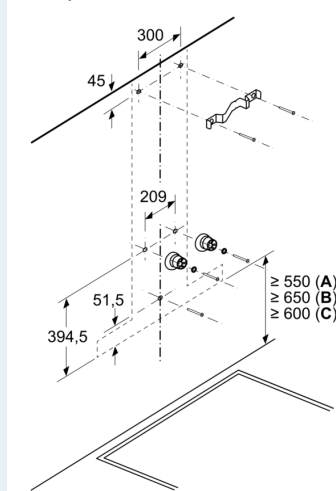

Vybavení

Technické údaje

Typ konstrukce:	Nástěnná
Délka přívodního kabelu:	130.0 cm
Výška komínu:	582-908/568-1018 mm
Výška:	46 mm
Minimální vzdálenost nad elektrickou varnou deskou:	550 mm
Minimální vzdálenost nad plynovou varnou deskou:	650 mm
Váha:	19.0 kg
Řízení:	Elektrický
Regulace výkonových stupňů:	3-stupňová + 2 intenzivní
Max. výkon ventilátoru - provoz odvětrávání:	427 m ³ /h
Výkon ventilátoru při intenzivním stupni - provoz s cirkulací vzduchu:	442 m ³ /h
Max. výkon ventilátoru - provoz s cirkulací vzduchu:	343 m ³ /h
Výkon ventilátoru při intenzivním stupni - provoz odvětrávání:	702 m ³ /h
Maximum Air flow:	427 m ³ /h
Počet žárovek (ks):	3
Noise level:	55 dB(A) re 1 pW
Průměr odvětrávacího hrdla:	120 / 150 mm
Materiál tukového filtru:	Omyvatelná nerezová ocel
EAN:	4242003832035
příkon:	149 W
Proud:	10 A
Nominální výkon:	220-240 V
Frekvence:	50; 60 Hz
Typ zástrčky:	zalitá zástrčka s uzemněním
Druh instalace:	Na stěnu
Možnost odloženého vypnutí:	10 min

Technické informace

- příkon: 149 W
- napětí: 220 - 240 V
- délka připojovacího kabelu se zástrčkou: 1.3 m

- odtahová trubka o Ø 150 mm (Ø 120 mm součástí)

Rozměry

- rozměry spotřebiče pro odvětrávání (V x Š x H): 614-954 x 898 x 500 mm
- rozměry spotřebiče pro recirkulaci (V x Š x H): 614-1064 x 898 x 500 mm
- rozměry spotřebiče při cirkulaci s CleanAir Plus montážní sadou (VxŠxH):
- 689 x 898 x 500mm - montáž na komín
- 795-1139 x 898 x 500 mm - montáž na prodloužení komínu

* Podle nařízení EU 65/2014

iQ500, Nástěnný odsavač par, 90 cm, Nerez LC97BIR55

Rozměrové výkresy

rozměry v mm

- A: odvětrání
- B: cirkulace
- C: výstup vzduchu – u odvětrání namontovat otvory dolů

Rozměry v mm

- A: Výstup pro odvětrání
- B: Zásuvka
- C: Elektrická
- D: Plynové spotřebiče – od horního okraje roštu pod hrnce
- E: Elektrické spotřebiče – pro Austrálii a Nový Zéland

Rozměry v mm

- A: Elektrická
- B: Plynové spotřebiče – od horního okraje roštu pod hrnce
- C: Elektrické spotřebiče – pro Austrálii a Nový Zéland