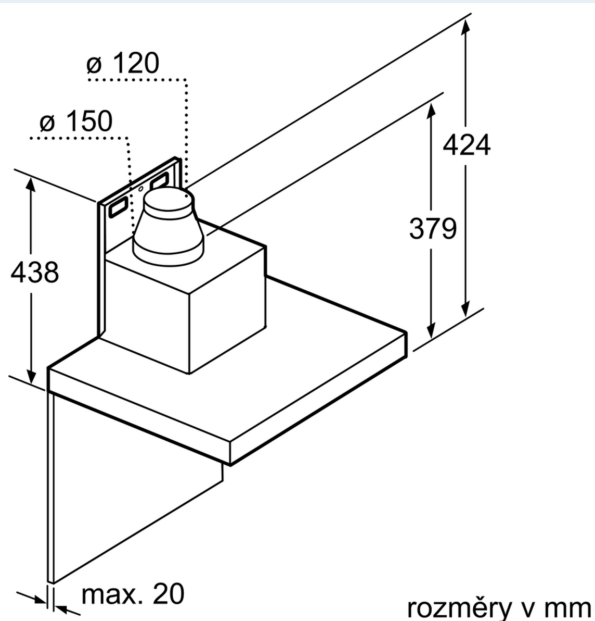

Vybavení

Technické údaje

Typ konstrukce:	Nástěnná
Délka přívodního kabelu:	130.0 cm
Výška komínu:	582-908/568-1018 mm
Výška:	46 mm
Minimální vzdálenost nad elektrickou varnou deskou:	550 mm
Minimální vzdálenost nad plynovou varnou deskou:	650 mm
Váha:	19.0 kg
Řízení:	Elektrický
Regulace výkonových stupňů:	3-stupňová + 2 intenzivní
Max. výkon ventilátoru - provoz odvětrávání:	427 m ³ /h
Výkon ventilátoru při intenzivním stupni - provoz s cirkulací vzduchu:	442 m ³ /h
Max. výkon ventilátoru - provoz s cirkulací vzduchu:	343 m ³ /h
Výkon ventilátoru při intenzivním stupni - provoz odvětrávání:	702 m ³ /h
Maximum Air flow:	427 m ³ /h
Počet žárovek (ks):	3
Noise level:	55 dB(A) re 1 pW
Průměr odvětrávacího hrdla:	120 / 150 mm
Materiál tukového filtru:	Omyvatelná nerezová ocel
EAN:	4242003832035
příkon:	149 W
Proud:	10 A
Nominální výkon:	220-240 V
Frekvence:	50; 60 Hz
Typ zástrčky:	zalitá zástrčka s uzemněním
Druh instalace:	Na stěnu
Možnost odloženého vypnutí:	10 min

Technické informace

- příkon: 149 W
- napětí: 220 - 240 V
- délka připojovacího kabelu se zástrčkou: 1.3 m

- odtahová trubka o Ø 150 mm (Ø 120 mm součástí)

Rozměry

- rozměry spotřebiče pro odvětrávání (V x Š x H): 614-954 x 898 x 500 mm
- rozměry spotřebiče pro recirkulaci (V x Š x H): 614-1064 x 898 x 500 mm
- rozměry spotřebiče při cirkulaci s CleanAir Plus montážní sadou (VxŠxH):
- 689 x 898 x 500mm - montáž na komín
- 795-1139 x 898 x 500 mm - montáž na prodloužení komínu

* Podle nařízení EU 65/2014

iQ500, Nástěnný odsavač par, 90 cm, Nerez LC97BIR55

Rozměrové výkresy

rozměry v mm

- A: odvětrání
- B: cirkulace
- C: výstup vzduchu – u odvětrání namontovat otvory dolů

Rozměry v mm

- A: Výstup pro odvětrání
- B: Zásuvka
- C: Elektrická
- D: Plynové spotřebiče – od horního okraje roštu pod hrnce
- E: Elektrické spotřebiče – pro Austrálii a Nový Zéland

Rozměry v mm

- A: Elektrická
- B: Plynové spotřebiče – od horního okraje roštu pod hrnce
- C: Elektrické spotřebiče – pro Austrálii a Nový Zéland