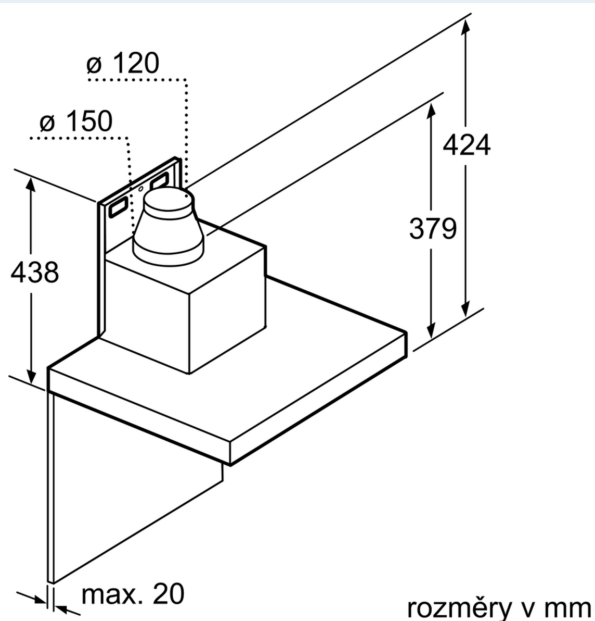

Technické informace

- příkon: 145 W
- napětí: 220 - 240 V
- odtahová trubka o Ø 150 mm (Ø 120 mm součástí)

Rozměry

- rozměry spotřebiče pro odvětrávání (V x Š x H): 614-954 x 898 x 500 mm
- rozměry spotřebiče pro recirkulaci (V x Š x H): 614-1064 x 898 x 500 mm

- rozměry spotřebiče při cirkulaci s CleanAir Plus montážní sadou (VxŠxH):
- 689 x 898 x 500mm - montáž na komín
- 795-1139 x 898 x 500 mm - montáž na prodloužení komínu

* Podle nařízení EU 65/2014

iQ500, Nástěnný odsavač par, 90 cm, Nerez LC97BCP50

Rozměrové výkresy

rozměry v mm

- A:** odvětrání
- B:** cirkulace
- C:** výstup vzduchu – u odvětrání namontovat otvory dolů

Rozměry v mm

- A:** Výstup pro odvětrání
- B:** Zásuvka
- C:** Elektrická
- D:** Plynové spotřebiče – od horního okraje roštu pod hrnce
- E:** Elektrické spotřebiče – pro Austrálii a Nový Zéland

Rozměry v mm

- A:** Elektrická
- B:** Plynové spotřebiče – od horního okraje roštu pod hrnce
- C:** Elektrické spotřebiče – pro Austrálii a Nový Zéland