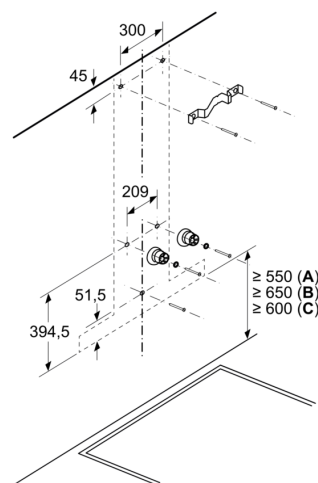

Technické informace

- příkon: 145 W
- napětí: 220 - 240 V
- odtahová trubka o Ø 150 mm (Ø 120 mm součástí)

Rozměry

- rozměry spotřebiče pro odvětrávání (V x Š x H): 614-954 x 898 x 500 mm
- rozměry spotřebiče pro recirkulaci (V x Š x H): 614-1064 x 898 x 500 mm

- rozměry spotřebiče při cirkulaci s CleanAir Plus montážní sadou (VxŠxH):
- 689 x 898 x 500mm - montáž na komín
- 795-1139 x 898 x 500 mm - montáž na prodloužení komínu

* Podle nařízení EU 65/2014

iQ500, Nástěnný odsavač par, 90 cm, Nerez LC97BCP50

Rozměrové výkresy

rozměry v mm

- A:** odvětrání
- B:** cirkulace
- C:** výstup vzduchu – u odvětrání namontovat otvory dolů

Rozměry v mm

- A:** Výstup pro odvětrání
- B:** Zásuvka
- C:** Elektrická
- D:** Plynové spotřebiče – od horního okraje roštu pod hrnce
- E:** Elektrické spotřebiče – pro Austrálii a Nový Zéland

Rozměry v mm

- A:** Elektrická
- B:** Plynové spotřebiče – od horního okraje roštu pod hrnce
- C:** Elektrické spotřebiče – pro Austrálii a Nový Zéland