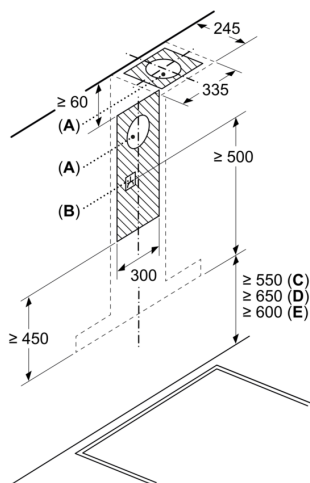

Technické informace

- příkon: 145 W
- napětí: 220 - 240 V
- odtahová trubka o Ø 150 mm (Ø 120 mm součástí)

Rozměry

- rozměry spotřebiče pro odvětrávání (V x Š x H): 614-954 x 898 x 500 mm
- rozměry spotřebiče pro recirkulaci (V x Š x H): 614-1064 x 898 x 500 mm

- rozměry spotřebiče při cirkulaci s CleanAir Plus montážní sadou (VxŠxH):
- 689 x 898 x 500mm - montáž na komín
- 795-1139 x 898 x 500 mm - montáž na prodloužení komínu

* Podle nařízení EU 65/2014

iQ500, Nástěnný odsavač par, 90 cm, Nerez LC97BCP50

Rozměrové výkresy

rozměry v mm

- A:** odvětrání
- B:** cirkulace
- C:** výstup vzduchu – u odvětrání namontovat otvory dolů

Rozměry v mm

- A:** Výstup pro odvětrání
- B:** Zásuvka
- C:** Elektrická
- D:** Plynové spotřebiče – od horního okraje roštu pod hrnce
- E:** Elektrické spotřebiče – pro Austrálii a Nový Zéland

Rozměry v mm

- A:** Elektrická
- B:** Plynové spotřebiče – od horního okraje roštu pod hrnce
- C:** Elektrické spotřebiče – pro Austrálii a Nový Zéland