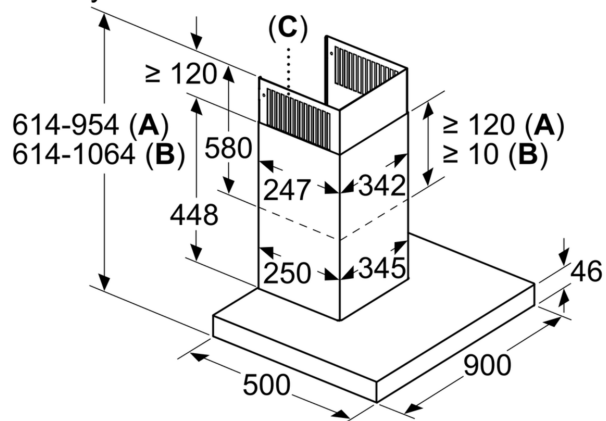

Technické informace

- příkon: 145 W
- napětí: 220 - 240 V
- odtahová trubka o Ø 150 mm (Ø 120 mm součástí)

Rozměry

- rozměry spotřebiče pro odvětrávání (V x Š x H): 614-954 x 898 x 500 mm
- rozměry spotřebiče pro recirkulaci (V x Š x H): 614-1064 x 898 x 500 mm

- rozměry spotřebiče při cirkulaci s CleanAir Plus montážní sadou (VxŠxH):
- 689 x 898 x 500mm - montáž na komín
- 795-1139 x 898 x 500 mm - montáž na prodloužení komínu

* Podle nařízení EU 65/2014

iQ500, Nástěnný odsavač par, 90 cm, Nerez LC97BCP50

Rozměrové výkresy

rozměry v mm

- A:** odvětrání
- B:** cirkulace
- C:** výstup vzduchu – u odvětrání namontovat otvory dolů

Rozměry v mm

- A:** Výstup pro odvětrání
- B:** Zásuvka
- C:** Elektrická
- D:** Plynové spotřebiče – od horního okraje roštu pod hrnce
- E:** Elektrické spotřebiče – pro Austrálii a Nový Zéland

Rozměry v mm

- A:** Elektrická
- B:** Plynové spotřebiče – od horního okraje roštu pod hrnce
- C:** Elektrické spotřebiče – pro Austrálii a Nový Zéland