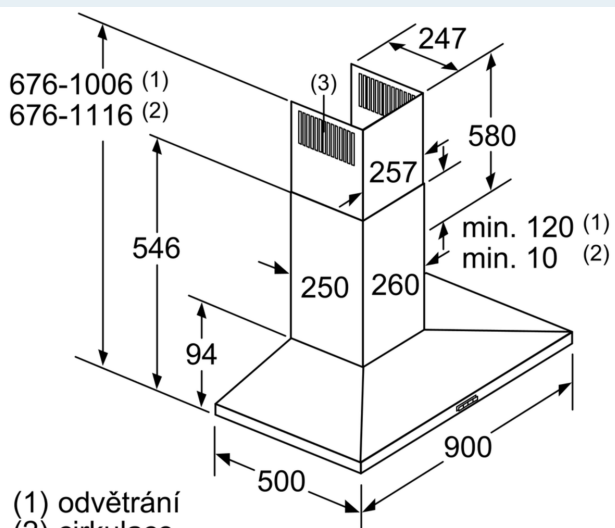

iQ300, Nástěnný odsavač par, 90 cm, Nerez LC96QFM50

Rozměrové výkresy

- (1) odvětrání
- (2) cirkulace
- (3) výstup vzduchu – u odvětrání namontovat otvory dolů

rozměry v mm