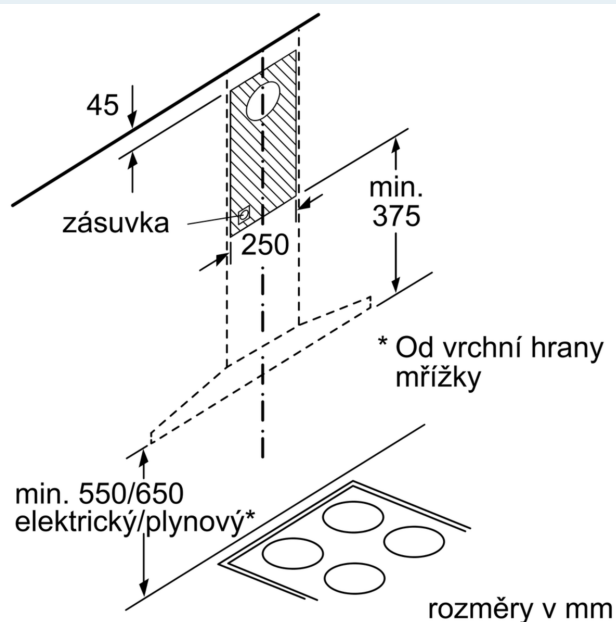

- 874-1204 x 900 x 500 mm - montáž na prodloužení komínu
- příkon: 220 W
- délka připojovacího kabelu se zástrčkou: 1.3 m

* Podle nařízení EU 65/2014

iQ300, Nástěnný odsavač par, 90 cm, Nerez LC96QFM50

Rozměrové výkresy

- (1) odvětrání
- (2) cirkulace
- (3) výstup vzduchu – u odvětrání namontovat otvory dolů

rozměry v mm

Při použití zadní stěny je nutno dbát na design spotřebiče.

rozměry v mm

rozměry v mm

rozměry v mm