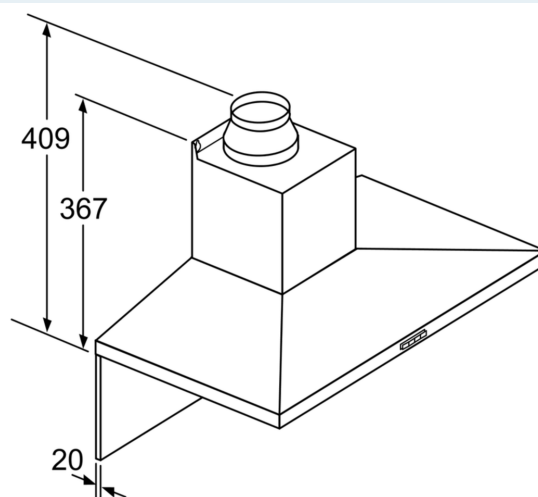

- 874-1204 x 900 x 500 mm - montáž na prodloužení komínu
- příkon: 220 W
- délka připojovacího kabelu se zástrčkou: 1.3 m

* Podle nařízení EU 65/2014

iQ300, Nástěnný odsavač par, 90 cm, Nerez LC96QFM50

Rozměrové výkresy

- (1) odvětrání
- (2) cirkulace
- (3) výstup vzduchu – u odvětrání namontovat otvory dolů

rozměry v mm

Při použití zadní stěny je nutno dbát na design spotřebiče.

rozměry v mm

rozměry v mm

rozměry v mm