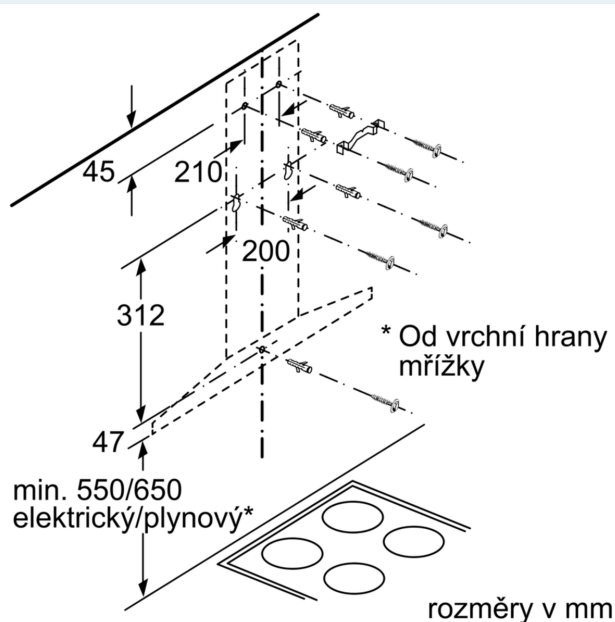

- 874-1204 x 900 x 500 mm - montáž na prodloužení komínu
- příkon: 220 W
- délka připojovacího kabelu se zástrčkou: 1.3 m

* Podle nařízení EU 65/2014

iQ300, Nástěnný odsavač par, 90 cm, Nerez LC96QFM50

Rozměrové výkresy

- (1) odvětrání
- (2) cirkulace
- (3) výstup vzduchu – u odvětrání namontovat otvory dolů

rozměry v mm

Při použití zadní stěny je nutno dbát na design spotřebiče.

rozměry v mm

rozměry v mm

rozměry v mm