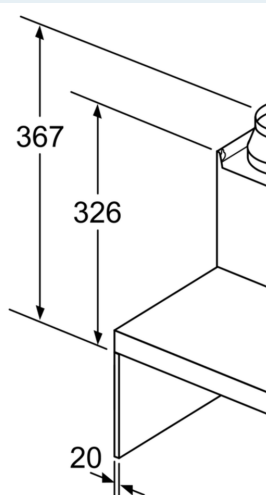

Při použití zadní stěny dbát na design spotře