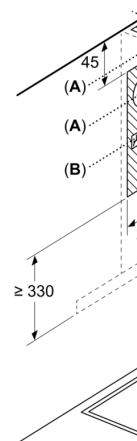

(VxŠxH):

- 703 x 900 x 500mm - montáž na komín
- 833-1163 x 900 x 500 mm - montáž na prodloužení komínu
- rozměry spotřebiče při cirkulaci s cleanAir modulem (VxŠxH):
 - 703 x 900 x 500mm - montáž na vnější kanál
 - 833-1163 x 900 x 500 mm - montáž na vnitřní kanál
- rozměry spotřebiče pro cirkulaci s CleanAir Plus montážní sadou (V x Š x H):
 - 703 x 900 x 500mm - montáž na komín
 - 833-1163 x 900 x 500 mm - montáž na prodloužení komínu

* Podle nařízení EU 65/2014

iQ300, Nástěnný odsavač par, 90 cm, Černá
LC96BBM65

Rozměrové výkresy

- (1) odvětrání
- (2) cirkulace
- (3) výstup vzduchu – namontovat otvory

Při použití zadní stěny dbát na design spotře

Rozměry v mm

- A: Elektrická
- B: Plynové spotřebič roštu pod hrnce
- C: Elektrické spotřeb a Nový Zéland

Rozměry v mm

- A: Výstup pro odvětr
- B: Zásuvka
- C: Elektrická
- D: Plynové spotřebič roštu pod hrnce
- E: Elektrické spotřeb a Nový Zéland