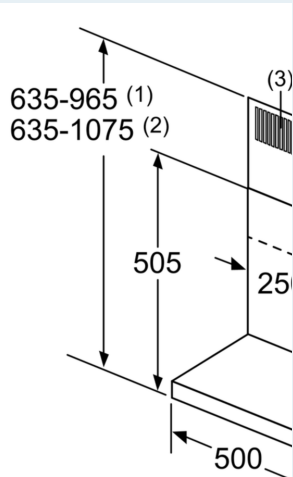

iQ300, Nástěnný odsavač par, 90 cm, Černá
LC96BBM65

Rozměrové výkresy

- (1) odvětrání
- (2) cirkulace
- (3) výstup vzduchu – namontovat otvory