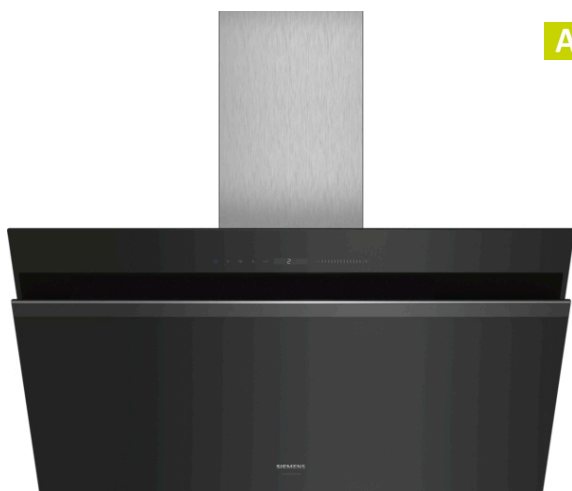

iQ700, Nástěnný odsavač par, 90 cm, černé sklo LC91KWW60S

A+

Odsavač par s nakloněným designem a vysokým výkonem odvětrávání.

- ✓ iQdrive motor - Výkonný a tichý s působivým sacím výkonem, zajistí účinné odstranění pachů a výparů z vaření.
- ✓ Úroveň výkonu a intenzitu osvětlení lze ovládat přímo z varné desky pomocí systému cookConnect - nebo automaticky pomocí senzoru climateControl, který detekuje intenzitu páry a zápachu.
- ✓ emotionLight Pro: nastavení podsvícení odsavače par.
- ✓ voiceControl - Ovládejte funkce odsavače par a osvětlení pomocí hlasu.
- ✓ Home Connect - Aplikace, díky které bude váš odsavač par pracovat chytřeji.

Vybavení

Technické údaje

Typ konstrukce : Wall-mounted
 Aprobační certifikáty : CE, VDE
 Délka přívodního kabelu : 130 cm
 Výška spotřebiče bez komínu : 323 mm
 Minimální vzdálenost nad elektrickou varnou deskou : 450 mm
 Minimální vzdálenost nad plynovou varnou deskou : 650 mm
 Hmotnost netto : 25,091 kg
 Řízení : Elektrický
 Regulace výkonových stupňů : 3-stupňová + 2 intenzivní
 Max. výkon ventilátoru - provoz odvětrávání : 527 m³/h
 Výkon ventilátoru při intenzivním stupni - provoz s cirkulací vzduchu : 781.0 m³/h
 Max. výkon ventilátoru - provoz s cirkulací vzduchu : 497 m³/h
 Výkon ventilátoru při intenzivním stupni - provoz odvětrávání : 988 m³/h
 Počet žárovek (ks) : 2
 Hlučnost : 56 dB
 Průměr odvětrávacího hrdla : 120 / 150 mm
 EAN : 4242003761120
 Příkon : 270 W
 Jištění : 10 A
 Napětí : 220-240 V
 Frekvence : 50; 60 Hz
 Typ zástrčky : zalitá zástrčka s uzemněním
 Způsob montáže : Wall-mounted