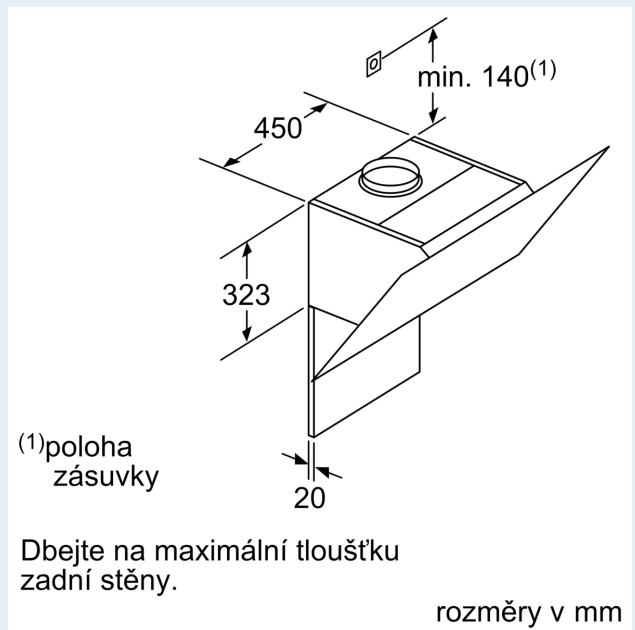

Vybavení

Technické údaje

Typ konstrukce:	Nástěnná
Délka přívodního kabelu:	130.0 cm
Výška:	323 mm
Minimální vzdálenost nad elektrickou varnou deskou:	450 mm
Minimální vzdálenost nad plynovou varnou deskou:	650 mm
Váha:	24.6 kg
Řízení:	Elektrický
Regulace výkonových stupňů:	3-stupňová + 2 intenzivní
Max. výkon ventilátoru - provoz odvětrávání:	525 m ³ /h
Výkon ventilátoru při intenzivním stupni - provoz s cirkulací vzduchu:	512 m ³ /h
Max. výkon ventilátoru - provoz s cirkulací vzduchu:	402 m ³ /h
Výkon ventilátoru při intenzivním stupni - provoz odvětrávání:	991 m ³ /h
Maximum Air flow:	525 m ³ /h
Počet žárovek (ks):	2
Noise level:	58 dB(A) re 1 pW
Průměr odvětrávacího hrdla:	120 / 150 mm
Materiál tukového filtru:	Hliníkový tukový filtr, lze mýt v myčce nádobí
EAN:	4242003761106
příkon:	270 W
Proud:	10 A
Nominální výkon:	220-240 V
Frekvence:	50; 60 Hz
Typ zástrčky:	zalitá zástrčka s uzemněním
Druh instalace:	Na stěnu
Možnost odloženého vypnutí:	10 min

- ukazatel nasycení kovového tukového a pachového filtru
- kazetový tukový filtr s hliníkovým rámečkem
- kovový tukový filtr, vhodný pro mytí v myčce nádobí

Technické informace

- příkon: 270 W
- napětí: 220 - 240 V
- délka připojovacího kabelu se zástrčkou: 1.3 m
- odtahová trubka o Ø 150 mm (Ø 120 mm součástí)

Rozměry

- rozměry spotřebiče pro odvětrávání (V x Š x H): 930-1200 x 890 x 499 mm
- rozměry spotřebiče pro cirkulaci s komínem (V x Š x H): 990-1260 x 890 x 499 mm
- rozměry spotřebiče pro cirkulaci, bez komínu (Vx Šx H): 454 mm x 890 x 499 mm
- rozměry spotřebiče pro cirkulaci s CleanAir Plus montážní sadou (V x Š x H):
- 1120 x 890 x 499mm - montáž na komín
- 1190-1460 x 890 x 499 mm - montáž na prodloužení komínu

* Podle nařízení EU 65/2014

iQ700, Nástěnný odsavač par, 90 cm, černé sklo LC91KWW60

Rozměrové výkresy

Rozměrové výkresy

spotřebič v cirkulačním provozu
bez kanálu
nutná sada pro cirkulaci rozměry v mm

rozměry v mm