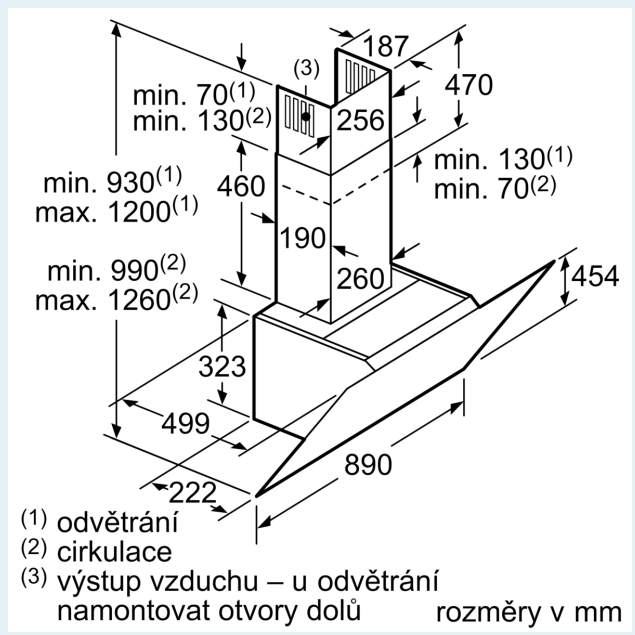

Vybavení

Technické údaje

Typ konstrukce:	Nástěnná
Délka přívodního kabelu:	130.0 cm
Výška:	323 mm
Minimální vzdálenost nad elektrickou varnou deskou:	450 mm
Minimální vzdálenost nad plynovou varnou deskou:	650 mm
Váha:	24.6 kg
Řízení:	Elektrický
Regulace výkonových stupňů:	3-stupňová + 2 intenzivní
Max. výkon ventilátoru - provoz odvětrávání:	525 m ³ /h
Výkon ventilátoru při intenzivním stupni - provoz s cirkulací vzduchu:	512 m ³ /h
Max. výkon ventilátoru - provoz s cirkulací vzduchu:	402 m ³ /h
Výkon ventilátoru při intenzivním stupni - provoz odvětrávání:	991 m ³ /h
Maximum Air flow:	525 m ³ /h
Počet žárovek (ks):	2
Noise level:	58 dB(A) re 1 pW
Průměr odvětrávacího hrdla:	120 / 150 mm
Materiál tukového filtru:	Hliníkový tukový filtr, lze mýt v myčce nádobí
EAN:	4242003761106
příkon:	270 W
Proud:	10 A
Nominální výkon:	220-240 V
Frekvence:	50; 60 Hz
Typ zástrčky:	zalitá zástrčka s uzemněním
Druh instalace:	Na stěnu
Možnost odloženého vypnutí:	10 min

- ukazatel nasycení kovového tukového a pachového filtru
- kazetový tukový filtr s hliníkovým rámečkem
- kovový tukový filtr, vhodný pro mytí v myčce nádobí

Technické informace

- příkon: 270 W
- napětí: 220 - 240 V
- délka připojovacího kabelu se zástrčkou: 1.3 m
- odtahová trubka o Ø 150 mm (Ø 120 mm součástí)

Rozměry

- rozměry spotřebiče pro odvětrávání (V x Š x H): 930-1200 x 890 x 499 mm
- rozměry spotřebiče pro cirkulaci s komínem (V x Š x H): 990-1260 x 890 x 499 mm
- rozměry spotřebiče pro cirkulaci, bez komínu (Vx Šx H): 454 mm x 890 x 499 mm
- rozměry spotřebiče pro cirkulaci s CleanAir Plus montážní sadou (V x Š x H):
- 1120 x 890 x 499mm - montáž na komín
- 1190-1460 x 890 x 499 mm - montáž na prodloužení komínu

* Podle nařízení EU 65/2014

iQ700, Nástěnný odsavač par, 90 cm, černé sklo LC91KWW60

Rozměrové výkresy

Rozměrové výkresy

spotřebič v cirkulačním provozu
bez kanálu
nutná sada pro cirkulaci rozměry v mm

rozměry v mm