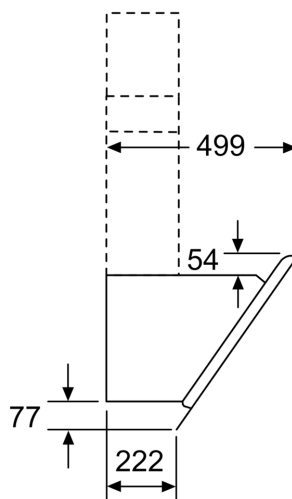

Rozměry

- rozměry spotřebiče pro odvětrávání (V x Š x H): 930-1200 x 890 x 499 mm
- rozměry spotřebiče pro cirkulaci s komínem (V x Š x H): 990-1260 x 890 x 499 mm
- rozměry spotřebiče pro cirkulaci, bez komínu (Vx Šx H): 454 mm x 890 x 499 mm
- rozměry spotřebiče pro cirkulaci s CleanAir Plus montážní sadou (V x Š x H):
- 1120 x 890 x 499mm - montáž na komín
- 1190-1460 x 890 x 499 mm - montáž na prodloužení komínu

* Podle nařízení EU 65/2014

iQ700, Nástěnný odsavač par, 90 cm, černé sklo LC91KWW60

Rozměrové výkresy

Rozměrové výkresy

spotřebič v cirkulačním provozu
bez kanálu
nutná sada pro cirkulaci rozměry v mm

rozměry v mm