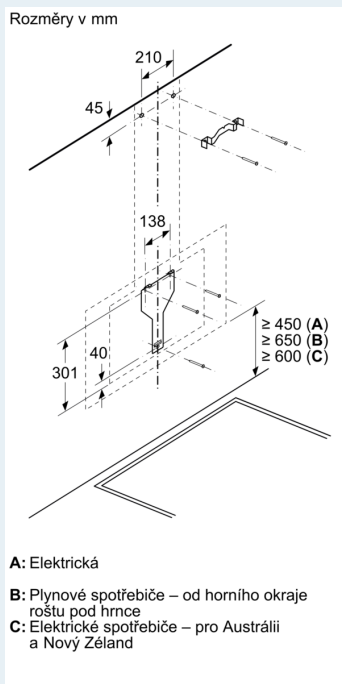

- ukazatel nasycení kovového tukového a pachového filtru
- kazetový tukový filtr s hliníkovým rámečkem
- kovový tukový filtr, vhodný pro mytí v myčce nádobí

Technické informace

- příkon: 270 W
- napětí: 220 - 240 V
- délka připojovacího kabelu se zástrčkou: 1.3 m
- odtahová trubka o Ø 150 mm (Ø 120 mm součástí)

Rozměry

- rozměry spotřebiče pro odvětrávání (V x Š x H): 930-1200 x 890 x 499 mm
- rozměry spotřebiče pro cirkulaci s komínem (V x Š x H): 990-1260 x 890 x 499 mm
- rozměry spotřebiče pro cirkulaci, bez komínu (Vx Šx H): 454 mm x 890 x 499 mm
- rozměry spotřebiče pro cirkulaci s CleanAir Plus montážní sadou (V x Š x H):
- 1120 x 890 x 499mm - montáž na komín
- 1190-1460 x 890 x 499 mm - montáž na prodloužení komínu

* Podle nařízení EU 65/2014

iQ700, Nástěnný odsavač par, 90 cm, černé sklo LC91KWW60

Rozměrové výkresy

Rozměrové výkresy

spotřebič v cirkulačním provozu
bez kanálu
nutná sada pro cirkulaci rozměry v mm

rozměry v mm