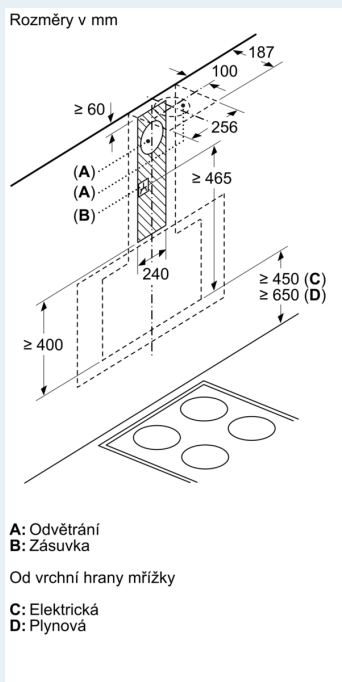

- ukazatel nasycení kovového tukového a pachového filtru
- kazetový tukový filtr s hliníkovým rámečkem
- kovový tukový filtr, vhodný pro mytí v myčce nádobí

Technické informace

- příkon: 270 W
- napětí: 220 - 240 V
- délka připojovacího kabelu se zástrčkou: 1.3 m
- odtahová trubka o Ø 150 mm (Ø 120 mm součástí)

Rozměry

- rozměry spotřebiče pro odvětrávání (V x Š x H): 930-1200 x 890 x 499 mm
- rozměry spotřebiče pro cirkulaci s komínem (V x Š x H): 990-1260 x 890 x 499 mm
- rozměry spotřebiče pro cirkulaci, bez komínu (Vx Šx H): 454 mm x 890 x 499 mm
- rozměry spotřebiče pro cirkulaci s CleanAir Plus montážní sadou (V x Š x H):
- 1120 x 890 x 499mm - montáž na komín
- 1190-1460 x 890 x 499 mm - montáž na prodloužení komínu

* Podle nařízení EU 65/2014

iQ700, Nástěnný odsavač par, 90 cm, černé sklo LC91KWW60

Rozměrové výkresy

Rozměrové výkresy

spotřebič v cirkulačním provozu
bez kanálu
nutná sada pro cirkulaci rozměry v mm

rozměry v mm