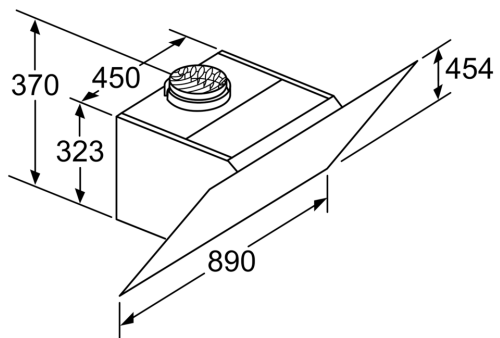

- ukazatel nasycení kovového tukového a pachového filtru
- kazetový tukový filtr s hliníkovým rámečkem
- kovový tukový filtr, vhodný pro mytí v myčce nádobí

Technické informace

- příkon: 270 W
- napětí: 220 - 240 V
- délka připojovacího kabelu se zástrčkou: 1.3 m
- odtahová trubka o Ø 150 mm (Ø 120 mm součástí)

Rozměry

- rozměry spotřebiče pro odvětrávání (V x Š x H): 930-1200 x 890 x 499 mm
- rozměry spotřebiče pro cirkulaci s komínem (V x Š x H): 990-1260 x 890 x 499 mm
- rozměry spotřebiče pro cirkulaci, bez komínu (Vx Šx H): 454 mm x 890 x 499 mm
- rozměry spotřebiče pro cirkulaci s CleanAir Plus montážní sadou (V x Š x H):
- 1120 x 890 x 499mm - montáž na komín
- 1190-1460 x 890 x 499 mm - montáž na prodloužení komínu

* Podle nařízení EU 65/2014

iQ700, Nástěnný odsavač par, 90 cm, černé sklo LC91KWW60

Rozměrové výkresy

Rozměrové výkresy

spotřebič v cirkulačním provozu
bez kanálu
nutná sada pro cirkulaci rozměry v mm

rozměry v mm