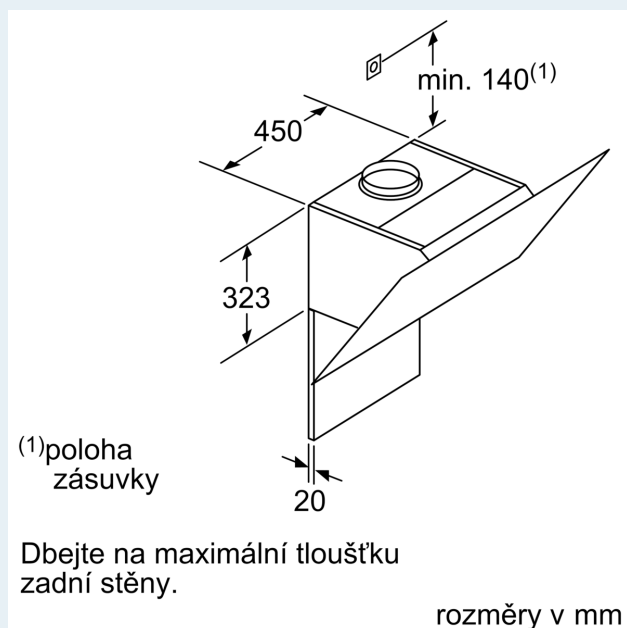

Vybavení

Technické údaje

Typ konstrukce:	Nástěnná
Délka přívodního kabelu:	130.0 cm
Výška:	323 mm
Minimální vzdálenost nad elektrickou varnou deskou:	450 mm
Minimální vzdálenost nad plynovou varnou deskou:	650 mm
Váha:	23.6 kg
Řízení:	Elektrický
Regulace výkonových stupňů:	3-stupňová + 2 intenzivní
Max. výkon ventilátoru - provoz odvětrávání:	525 m ³ /h
Výkon ventilátoru při intenzivním stupni - provoz s cirkulací vzduchu:	512 m ³ /h
Max. výkon ventilátoru - provoz s cirkulací vzduchu:	402 m ³ /h
Výkon ventilátoru při intenzivním stupni - provoz odvětrávání:	991 m ³ /h
Maximum Air flow:	525 m ³ /h
Počet žárovek (ks):	2
Noise level:	58 dB(A) re 1 pW
Průměr odvětrávacího hrdla:	120 / 150 mm
Materiál tukového filtru:	Hliníkový tukový filtr, lze mýt v myčce nádobí
EAN:	4242003761045
příkon:	266 W
Proud:	10 A
Nominální výkon:	220-240 V
Frekvence:	50; 60 Hz
Typ zástrčky:	zalitá zástrčka s uzemněním
Druh instalace:	Na stěnu
Možnost odloženého vypnutí:	10 min

Technické informace

- pro montáž na stěnu nad varné místo
- EasyInstallation system
- odtahová trubka o Ø 150 mm (Ø 120 mm součástí)
- délka přívodního kabelu: 130 cm
- příkon: 266 W

Rozměry

- rozměry spotřebiče pro odvětrávání (V x Š x H): 930-1200 x 890 x 499 mm
- rozměry spotřebiče pro cirkulaci s komínem (V x Š x H): 990-1260 x 890 x 499 mm
- rozměry spotřebiče pro cirkulaci bez komínu (V x Š x H): 454 mm x 890 x 499 mm
- rozměry spotřebiče pro cirkulaci s CleanAir Plus montážní sadou (V x Š x H):
 - 1120 x 890 x 499mm - montáž na komín
 - 1190-1460 x 890 x 499 mm - montáž na prodloužení komínu

* Podle nařízení EU 65/2014

iQ700, Nástěnný odsavač par, 90 cm, černé sklo LC91KWP60

Rozměrové výkresy

Rozměrové výkresy

spotřebič v cirkulačním provozu
bez kanálu
nutná sada pro cirkulaci rozměry v mm

rozměry v mm