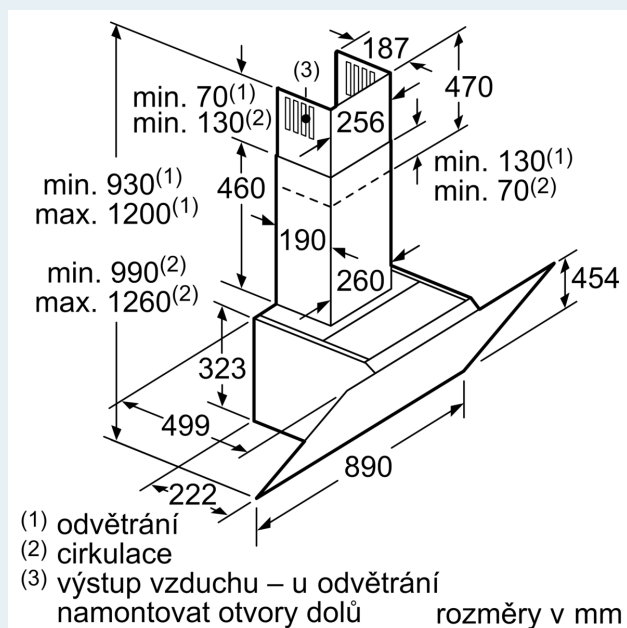

Vybavení

Technické údaje

Typ konstrukce:	Nástěnná
Délka přívodního kabelu:	130.0 cm
Výška:	323 mm
Minimální vzdálenost nad elektrickou varnou deskou:	450 mm
Minimální vzdálenost nad plynovou varnou deskou:	650 mm
Váha:	23.6 kg
Řízení:	Elektrický
Regulace výkonových stupňů:	3-stupňová + 2 intenzivní
Max. výkon ventilátoru - provoz odvětrávání:	525 m ³ /h
Výkon ventilátoru při intenzivním stupni - provoz s cirkulací vzduchu:	512 m ³ /h
Max. výkon ventilátoru - provoz s cirkulací vzduchu:	402 m ³ /h
Výkon ventilátoru při intenzivním stupni - provoz odvětrávání:	991 m ³ /h
Maximum Air flow:	525 m ³ /h
Počet žárovek (ks):	2
Noise level:	58 dB(A) re 1 pW
Průměr odvětrávacího hrdla:	120 / 150 mm
Materiál tukového filtru:	Hliníkový tukový filtr, lze mýt v myčce nádobí
EAN:	4242003761045
příkon:	266 W
Proud:	10 A
Nominální výkon:	220-240 V
Frekvence:	50; 60 Hz
Typ zástrčky:	zalitá zástrčka s uzemněním
Druh instalace:	Na stěnu
Možnost odloženého vypnutí:	10 min

Technické informace

- pro montáž na stěnu nad varné místo
- EasyInstallation system
- odtahová trubka o Ø 150 mm (Ø 120 mm součástí)
- délka přívodního kabelu: 130 cm
- příkon: 266 W

Rozměry

- rozměry spotřebiče pro odvětrávání (V x Š x H): 930-1200 x 890 x 499 mm
- rozměry spotřebiče pro cirkulaci s komínem (V x Š x H): 990-1260 x 890 x 499 mm
- rozměry spotřebiče pro cirkulaci bez komínu (V x Š x H): 454 mm x 890 x 499 mm
- rozměry spotřebiče pro cirkulaci s CleanAir Plus montážní sadou (V x Š x H):
 - 1120 x 890 x 499mm - montáž na komín
 - 1190-1460 x 890 x 499 mm - montáž na prodloužení komínu

* Podle nařízení EU 65/2014

iQ700, Nástěnný odsavač par, 90 cm, černé sklo LC91KWP60

Rozměrové výkresy

Rozměrové výkresy

spotřebič v cirkulačním provozu
bez kanálu
nutná sada pro cirkulaci rozměry v mm

rozměry v mm