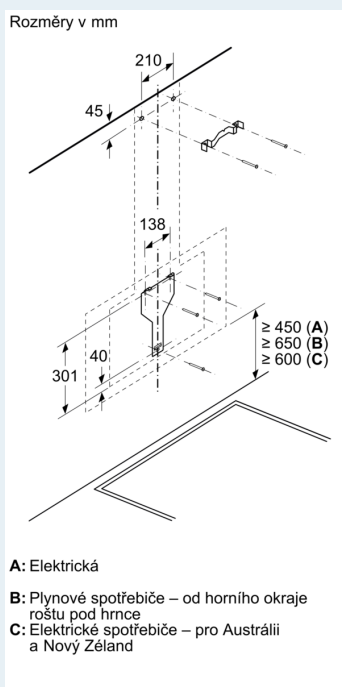

Vybavení

Technické údaje

Typ konstrukce:	Nástěnná
Délka přívodního kabelu:	130.0 cm
Výška:	323 mm
Minimální vzdálenost nad elektrickou varnou deskou:	450 mm
Minimální vzdálenost nad plynovou varnou deskou:	650 mm
Váha:	23.6 kg
Řízení:	Elektrický
Regulace výkonových stupňů:	3-stupňová + 2 intenzivní
Max. výkon ventilátoru - provoz odvětrávání:	525 m ³ /h
Výkon ventilátoru při intenzivním stupni - provoz s cirkulací vzduchu:	512 m ³ /h
Max. výkon ventilátoru - provoz s cirkulací vzduchu:	402 m ³ /h
Výkon ventilátoru při intenzivním stupni - provoz odvětrávání:	991 m ³ /h
Maximum Air flow:	525 m ³ /h
Počet žárovek (ks):	2
Noise level:	58 dB(A) re 1 pW
Průměr odvětrávacího hrdla:	120 / 150 mm
Materiál tukového filtru:	Hliníkový tukový filtr, lze mýt v myčce nádobí
EAN:	4242003761045
příkon:	266 W
Proud:	10 A
Nominální výkon:	220-240 V
Frekvence:	50; 60 Hz
Typ zástrčky:	zalitá zástrčka s uzemněním
Druh instalace:	Na stěnu
Možnost odloženého vypnutí:	10 min

Technické informace

- pro montáž na stěnu nad varné místo
- EasyInstallation system
- odtahová trubka o Ø 150 mm (Ø 120 mm součástí)
- délka přívodního kabelu: 130 cm
- příkon: 266 W

Rozměry

- rozměry spotřebiče pro odvětrávání (V x Š x H): 930-1200 x 890 x 499 mm
- rozměry spotřebiče pro cirkulaci s komínem (V x Š x H): 990-1260 x 890 x 499 mm
- rozměry spotřebiče pro cirkulaci bez komínu (V x Š x H): 454 mm x 890 x 499 mm
- rozměry spotřebiče pro cirkulaci s CleanAir Plus montážní sadou (V x Š x H):
 - 1120 x 890 x 499mm - montáž na komín
 - 1190-1460 x 890 x 499 mm - montáž na prodloužení komínu

* Podle nařízení EU 65/2014

iQ700, Nástěnný odsavač par, 90 cm, černé sklo LC91KWP60

Rozměrové výkresy

Rozměrové výkresy

spotřebič v cirkulačním provozu
bez kanálu
nutná sada pro cirkulaci rozměry v mm

rozměry v mm