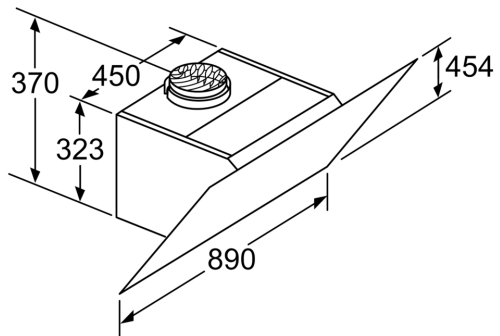

Technické informace

- pro montáž na stěnu nad varné místo
- EasyInstallation system
- odtahová trubka o Ø 150 mm (Ø 120 mm součástí)
- délka přívodního kabelu: 130 cm
- příkon: 266 W

Rozměry

- rozměry spotřebiče pro odvětrávání (V x Š x H): 930-1200 x 890 x 499 mm
- rozměry spotřebiče pro cirkulaci s komínem (V x Š x H): 990-1260 x 890 x 499 mm
- rozměry spotřebiče pro cirkulaci bez komínu (V x Š x H): 454 mm x 890 x 499 mm
- rozměry spotřebiče pro cirkulaci s CleanAir Plus montážní sadou (V x Š x H):
 - 1120 x 890 x 499mm - montáž na komín
 - 1190-1460 x 890 x 499 mm - montáž na prodloužení komínu

* Podle nařízení EU 65/2014

iQ700, Nástěnný odsavač par, 90 cm, černé sklo LC91KWP60

Rozměrové výkresy

Rozměrové výkresy

spotřebič v cirkulačním provozu
bez kanálu
nutná sada pro cirkulaci rozměry v mm

rozměry v mm