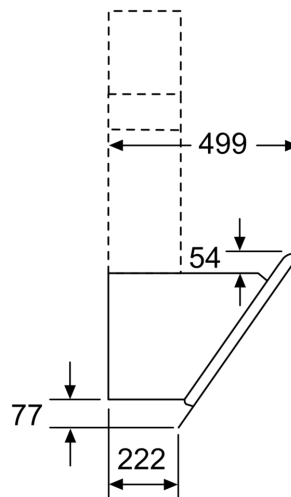

Vybavení

Technické údaje

Typ konstrukce:	Nástěnná
Délka přívodního kabelu:	130.0 cm
Výška:	323 mm
Minimální vzdálenost nad elektrickou varnou deskou:	450 mm
Minimální vzdálenost nad plynovou varnou deskou:	650 mm
Váha:	23.6 kg
Řízení:	Elektrický
Regulace výkonových stupňů:	3-stupňová + 2 intenzivní
Max. výkon ventilátoru - provoz odvětrávání:	525 m ³ /h
Výkon ventilátoru při intenzivním stupni - provoz s cirkulací vzduchu:	512 m ³ /h
Max. výkon ventilátoru - provoz s cirkulací vzduchu:	402 m ³ /h
Výkon ventilátoru při intenzivním stupni - provoz odvětrávání:	991 m ³ /h
Maximum Air flow:	525 m ³ /h
Počet žárovek (ks):	2
Noise level:	58 dB(A) re 1 pW
Průměr odvětrávacího hrdla:	120 / 150 mm
Materiál tukového filtru:	Hliníkový tukový filtr, lze mýt v myčce nádobí
EAN:	4242003761045
příkon:	266 W
Proud:	10 A
Nominální výkon:	220-240 V
Frekvence:	50; 60 Hz
Typ zástrčky:	zalitá zástrčka s uzemněním
Druh instalace:	Na stěnu
Možnost odloženého vypnutí:	10 min

Technické informace

- pro montáž na stěnu nad varné místo
- EasyInstallation system
- odtahová trubka o Ø 150 mm (Ø 120 mm součástí)
- délka přívodního kabelu: 130 cm
- příkon: 266 W

Rozměry

- rozměry spotřebiče pro odvětrávání (V x Š x H): 930-1200 x 890 x 499 mm
- rozměry spotřebiče pro cirkulaci s komínem (V x Š x H): 990-1260 x 890 x 499 mm
- rozměry spotřebiče pro cirkulaci bez komínu (V x Š x H): 454 mm x 890 x 499 mm
- rozměry spotřebiče pro cirkulaci s CleanAir Plus montážní sadou (V x Š x H):
 - 1120 x 890 x 499mm - montáž na komín
 - 1190-1460 x 890 x 499 mm - montáž na prodloužení komínu

* Podle nařízení EU 65/2014

iQ700, Nástěnný odsavač par, 90 cm, černé sklo LC91KWP60

Rozměrové výkresy

Rozměrové výkresy

spotřebič v cirkulačním provozu
bez kanálu
nutná sada pro cirkulaci rozměry v mm

rozměry v mm