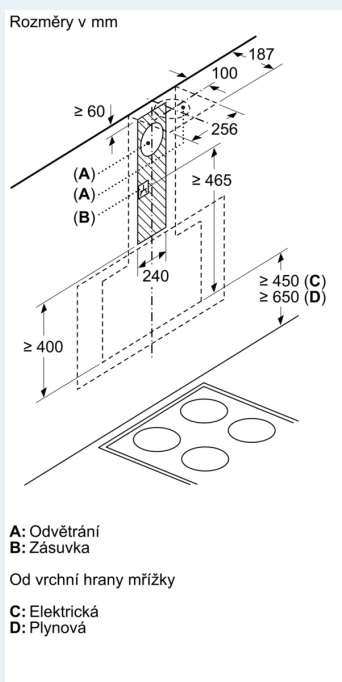

Technické informace

- pro montáž na stěnu nad varné místo
- EasyInstallation system
- odtahová trubka o Ø 150 mm (Ø 120 mm součástí)
- délka přívodního kabelu: 130 cm
- příkon: 266 W

Rozměry

- rozměry spotřebiče pro odvětrávání (V x Š x H): 930-1200 x 890 x 499 mm
- rozměry spotřebiče pro cirkulaci s komínem (V x Š x H): 990-1260 x 890 x 499 mm
- rozměry spotřebiče pro cirkulaci bez komínu (V x Š x H): 454 mm x 890 x 499 mm
- rozměry spotřebiče pro cirkulaci s CleanAir Plus montážní sadou (V x Š x H):
 - 1120 x 890 x 499mm - montáž na komín
 - 1190-1460 x 890 x 499 mm - montáž na prodloužení komínu

* Podle nařízení EU 65/2014

iQ700, Nástěnný odsavač par, 90 cm, černé sklo LC91KWP60

Rozměrové výkresy

Rozměrové výkresy

spotřebič v cirkulačním provozu
bez kanálu
nutná sada pro cirkulaci rozměry v mm

rozměry v mm