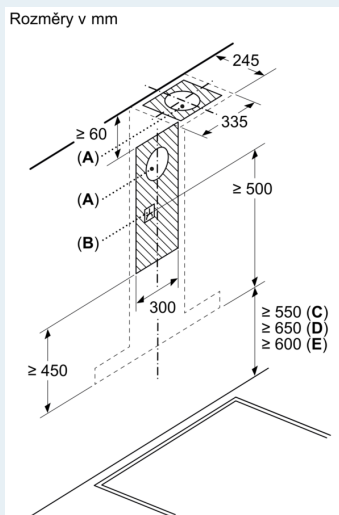

Rozměry

- rozměry spotřebiče pro odvětrávání (V x Š x H): 614-954 x 898 x 500 mm
- rozměry spotřebiče pro recirkulaci (V x Š x H): 614-1064 x 898 x 500 mm
- rozměry spotřebiče při cirkulaci s CleanAir Plus montážní sadou (VxŠxH):
- 689 x 898 x 500mm - montáž na komín
- 795-1139 x 898 x 500 mm - montáž na prodloužení komínu

* Podle nařízení EU 65/2014

iQ700, Nástěnný odsavač par, 90 cm, Nerez LC91BUR50

Rozměrové výkresy

A: odvětrání
B: cirkulace
C: výstup vzduchu – u odvětrání namontovat otvory dolů

A: Výstup pro odvětrání
B: Zásuvka
C: Elektrická
D: Plynové spotřebiče – od horního okraje roštu pod hrnce
E: Elektrické spotřebiče – pro Austrálii a Nový Zéland