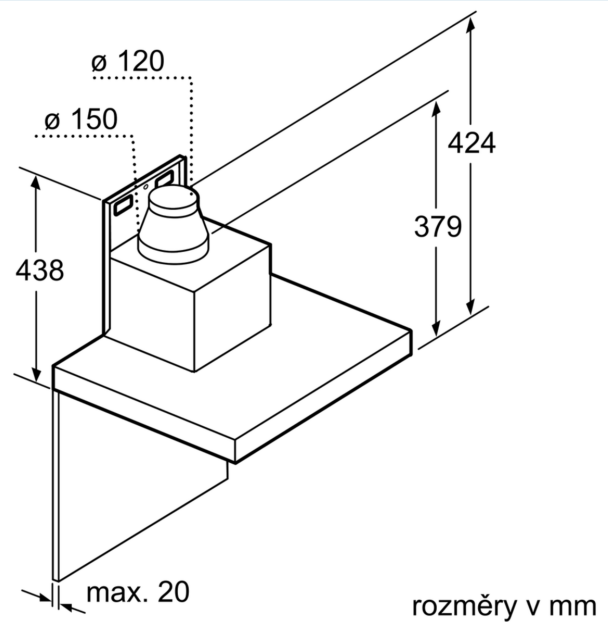

Vybavení

Technické údaje

Typ konstrukce: Nástěnná
 Délka přívodního kabelu: 130.0 cm
 Výška komínu: 582-908/568-1018 mm
 Výška: 46 mm
 Minimální vzdálenost nad elektrickou varnou deskou: 550 mm
 Minimální vzdálenost nad plynovou varnou deskou: 650 mm
 Váha: 19.3 kg
 Řízení: Elektrický
 Regulace výkonových stupňů: 3-stupňová + 2 intenzivní
 Max. výkon ventilátoru - provoz odvětrávání: 602 m³/h
 Výkon ventilátoru při intenzivním stupni - provoz s cirkulací vzduchu: 561 m³/h
 Max. výkon ventilátoru - provoz s cirkulací vzduchu: 462 m³/h
 Výkon ventilátoru při intenzivním stupni - provoz odvětrávání: 965 m³/h
 Maximum Air flow: 602 m³/h
 Počet žárovek (ks): 3
 Noise level: 64 dB(A) re 1 pW
 Průměr odvětrávacího hrdla: 120 / 150 mm
 Materiál tukového filtru: Omyvatelná nerezová ocel
 EAN: 4242003831991
 příkon: 265 W
 Proud: 10 A
 Nominální výkon: 220-240 V
 Frekvence: 50; 60 Hz
 Typ zástrčky: zalitá zástrčka s uzemněním
 Druh instalace: Na stěnu
 Možnost odloženého vypnutí: 10 min

- nerezový kryt filtru, vhodný pro mytí v myčce nádobí
- kovový tukový filtr, vhodný pro mytí v myčce nádobí

Technické informace

- příkon: 265 W
- napětí: 220 - 240 V
- délka připojovacího kabelu se zástrčkou: 1.3 m
- odtahová trubka o Ø 150 mm (Ø 120 mm součástí)

Rozměry

- rozměry spotřebiče pro odvětrávání (V x Š x H): 614-954 x 898 x 500 mm
- rozměry spotřebiče pro recirkulaci (V x Š x H): 614-1064 x 898 x 500 mm
- rozměry spotřebiče při cirkulaci s CleanAir Plus montážní sadou (VxŠxH):
- 689 x 898 x 500mm - montáž na komín
- 795-1139 x 898 x 500 mm - montáž na prodloužení komínu

* Podle nařízení EU 65/2014

iQ700, Nástěnný odsavač par, 90 cm, Nerez LC91BUR50

Rozměrové výkresy

A: odvětrání
B: cirkulace
C: výstup vzduchu – u odvětrání namontovat otvory dolů

A: Výstup pro odvětrání
B: Zásuvka
C: Elektrická
D: Plynové spotřebiče – od horního okraje roštu pod hrnce
E: Elektrické spotřebiče – pro Austrálii a Nový Zéland