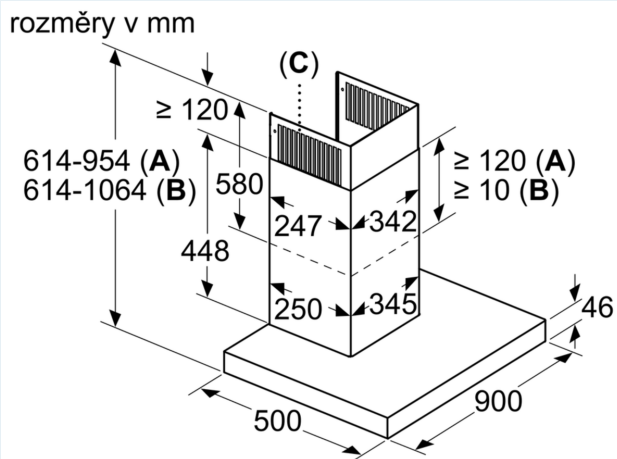

Vybavení

Technické údaje

Typ konstrukce: Nástěnná
 Délka přívodního kabelu: 130.0 cm
 Výška komínu: 582-908/568-1018 mm
 Výška: 46 mm
 Minimální vzdálenost nad elektrickou varnou deskou: 550 mm
 Minimální vzdálenost nad plynovou varnou deskou: 650 mm
 Váha: 19.3 kg
 Řízení: Elektrický
 Regulace výkonových stupňů: 3-stupňová + 2 intenzivní
 Max. výkon ventilátoru - provoz odvětrávání: 602 m³/h
 Výkon ventilátoru při intenzivním stupni - provoz s cirkulací vzduchu: 561 m³/h
 Max. výkon ventilátoru - provoz s cirkulací vzduchu: 462 m³/h
 Výkon ventilátoru při intenzivním stupni - provoz odvětrávání: 965 m³/h
 Maximum Air flow: 602 m³/h
 Počet žárovek (ks): 3
 Noise level: 64 dB(A) re 1 pW
 Průměr odvětrávacího hrdla: 120 / 150 mm
 Materiál tukového filtru: Omyvatelná nerezová ocel
 EAN: 4242003831991
 příkon: 265 W
 Proud: 10 A
 Nominální výkon: 220-240 V
 Frekvence: 50; 60 Hz
 Typ zástrčky: zalitá zástrčka s uzemněním
 Druh instalace: Na stěnu
 Možnost odloženého vypnutí: 10 min

- nerezový kryt filtru, vhodný pro mytí v myčce nádobí
- kovový tukový filtr, vhodný pro mytí v myčce nádobí

Technické informace

- příkon: 265 W
- napětí: 220 - 240 V
- délka připojovacího kabelu se zástrčkou: 1.3 m
- odtahová trubka o Ø 150 mm (Ø 120 mm součástí)

Rozměry

- rozměry spotřebiče pro odvětrávání (V x Š x H): 614-954 x 898 x 500 mm
- rozměry spotřebiče pro recirkulaci (V x Š x H): 614-1064 x 898 x 500 mm
- rozměry spotřebiče při cirkulaci s CleanAir Plus montážní sadou (VxŠxH):
- 689 x 898 x 500mm - montáž na komín
- 795-1139 x 898 x 500 mm - montáž na prodloužení komínu

* Podle nařízení EU 65/2014

iQ700, Nástěnný odsavač par, 90 cm, Nerez LC91BUR50

Rozměrové výkresy

A: odvětrání
B: cirkulace
C: výstup vzduchu – u odvětrání namontovat otvory dolů

A: Výstup pro odvětrání
B: Zásuvka
C: Elektrická
D: Plynové spotřebiče – od horního okraje roštu pod hrnce
E: Elektrické spotřebiče – pro Austrálii a Nový Zéland