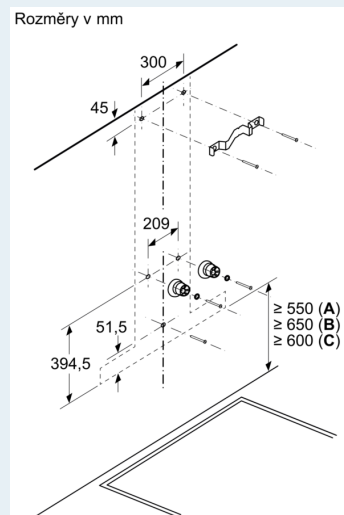

Rozměry

- rozměry spotřebiče pro odvětrávání (V x Š x H): 614-954 x 898 x 500 mm
- rozměry spotřebiče pro recirkulaci (V x Š x H): 614-1064 x 898 x 500 mm
- rozměry spotřebiče při cirkulaci s CleanAir Plus montážní sadou (VxŠxH):
- 689 x 898 x 500mm - montáž na komín
- 795-1139 x 898 x 500 mm - montáž na prodloužení komínu

* Podle nařízení EU 65/2014

iQ700, Nástěnný odsavač par, 90 cm, Nerez LC91BUR50

Rozměrové výkresy

A: odvětrání
B: cirkulace
C: výstup vzduchu – u odvětrání namontovat otvory dolů

A: Výstup pro odvětrání
B: Zásuvka
C: Elektrická
D: Plynové spotřebiče – od horního okraje roštu pod hrnce
E: Elektrické spotřebiče – pro Austrálii a Nový Zéland