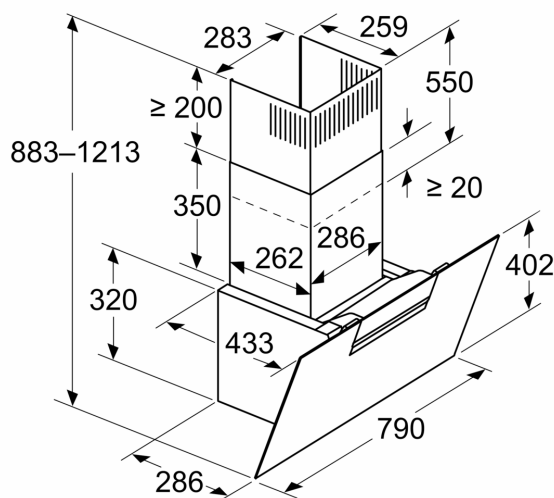

#### Informace o plánování a instalaci:

- rozměry spotřebiče pro odvětrávání (V x Š x H): 883-1126 x 790 x 433 mm

## Vybavení

- rozměry spotřebiče pro recirkulaci (V x Š x H): 883-1213 x 790 x 433 mm
- rozměry spotřebiče pro recirkulaci, bez komínu (VxŠxH): 360 mm x 790 mm
- x 433 mm
- průměr potrubí Ø 150 mm
- délka připojovacího kabelu se zástrčkou: 1.3 m
- zpětná klapka součástí

### Rozměrové výkresy

Rozměry v mm  
**Spotřebič v režimu odpadního vzduchu**

Rozměry v mm  
**Spotřebič v režimu cirkulujícího vzduchu**

Rozměry v mm  
**Spotřebič v režimu cirkulujícího vzduchu bez kanálu**