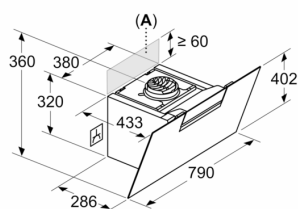

## Vybavení

- rozměry spotřebiče pro recirkulaci (V x Š x H): 883-1213 x 790 x 433 mm
- rozměry spotřebiče pro recirkulaci, bez komínu (VxŠxH): 360 mm x 790 mm
- x 433 mm
- průměr potrubí Ø 150 mm
- délka připojovacího kabelu se zástrčkou: 1.3 m
- zpětná klapka součástí

### Rozměrové výkresy

Rozměry v mm  
**Spotřebič v režimu odpadního vzduchu**

Rozměry v mm  
**Spotřebič v režimu cirkulujícího vzduchu**

Rozměry v mm  
**Spotřebič v režimu cirkulujícího vzduchu bez kanálu**

Zásuvku lze namontovat vedle spotřebiče nebo nad spotřebičem

A: Zásuvka pouze mimo vyznačenou oblast

Rozměry v mm

A: Výstup pro odvětrání  
B: Zásuvka  
C: Elektrická  
D: Plynové spotřebiče – od horního okraje roštu pod hrnce  
E: Elektrické spotřebiče – pro Austrálii a Nový Zéland