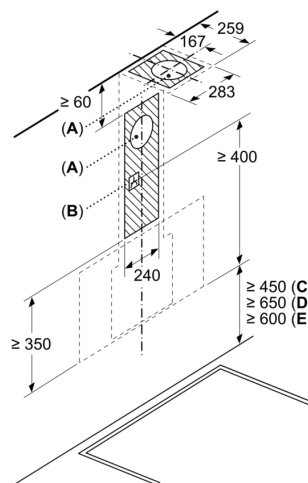

## Vybavení

- rozměry spotřebiče pro recirkulaci (V x Š x H): 883-1213 x 790 x 433 mm
- rozměry spotřebiče pro recirkulaci, bez komínu (VxŠxH): 360 mm x 790 mm
- x 433 mm
- průměr potrubí Ø 150 mm
- délka připojovacího kabelu se zástrčkou: 1.3 m
- zpětná klapka součástí

### Rozměrové výkresy

Rozměry v mm  
**Spotřebič v režimu odpadního vzduchu**

Rozměry v mm  
**Spotřebič v režimu cirkulujícího vzduchu**

Rozměry v mm  
**Spotřebič v režimu cirkulujícího vzduchu bez kanálu**

Zásuvku lze namontovat vedle spotřebiče nebo nad spotřebičem

A: Zásuvka pouze mimo vyznačenou oblast

Rozměry v mm

A: Výstup pro odvětrání  
B: Zásuvka  
C: Elektrická  
D: Plynové spotřebiče – od horního okraje roštu pod hrnce  
E: Elektrické spotřebiče – pro Austrálii a Nový Zéland

## Rozměrové výkresy