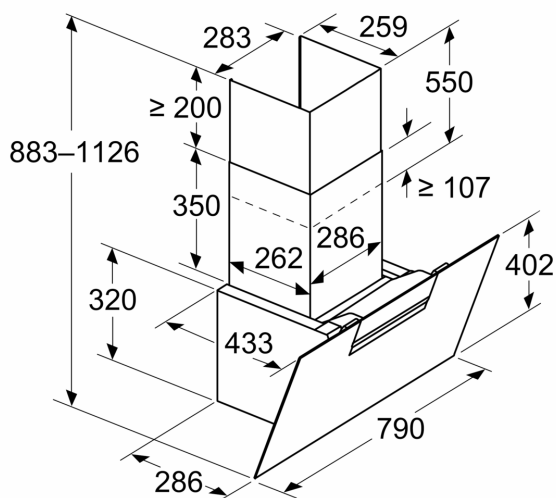

iQ300, Nástěnný odsavač par, 80 cm, černé sklo LC87KFN60

Rozměrové výkresy

Rozměry v mm
Spotřebič v režimu odpadního vzduchu