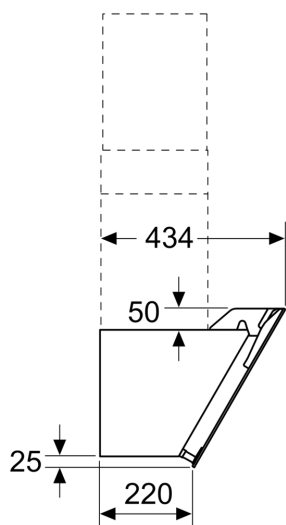

#### Rozměry

- rozměry spotřebiče pro odvětrávání (V x Š x H): 780-1066 x 800 x 434 mm
- rozměry spotřebiče pro recirkulaci (V x Š x H): 850-1126 x 800 x 434 mm
- rozměry spotřebiče při cirkulaci s CleanAir Plus montážní sadou

#### (VxŠxH):

- 956 x 800 x 434mm - montáž na komín
- 1016-1306 x 800 x 434 mm - montáž na prodloužení komínu

\* Podle nařízení EU 65/2014

## iQ300, Nástěnný odsavač par, 80 cm, Černá LC87KEM60

Rozměrové výkresy

rozměry v mm

Rozměry v mm

**A:** Integrovaný Clean Air  
**B:** Odvětrání nebo standardní cirkulační sada

Dbejte na maximální tloušťku zadní stěny.