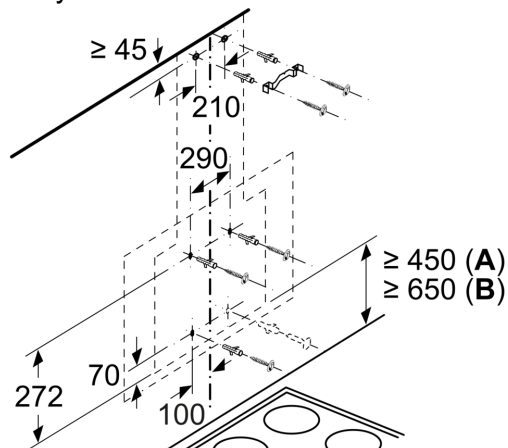

#### Rozměry

- rozměry spotřebiče pro odvětrávání (V x Š x H): 780-1066 x 800 x 434 mm
- rozměry spotřebiče pro recirkulaci (V x Š x H): 850-1126 x 800 x 434 mm
- rozměry spotřebiče při cirkulaci s CleanAir Plus montážní sadou

#### (VxŠxH):

- 956 x 800 x 434mm - montáž na komín
- 1016-1306 x 800 x 434 mm - montáž na prodloužení komínu

\* Podle nařízení EU 65/2014

## iQ300, Nástěnný odsavač par, 80 cm, Černá LC87KEM60

Rozměrové výkresy

rozměry v mm

Rozměry v mm

**A:** Integrovaný Clean Air  
**B:** Odvětrání nebo standardní cirkulační sada

Dbejte na maximální tloušťku zadní stěny.

Rozměry v mm

Od vrchní hrany mřížky

**A:** Elektrická  
**B:** Plynová

Rozměry v mm

**A:** Výstup pro odvětrání  
**B:** Zásuvka  
**C:** Sada pro cirkulaci vzduchu Clean Air Plus  
**D:** Odvod vzduchu nebo standardní sada pro cirkulaci vzduchu