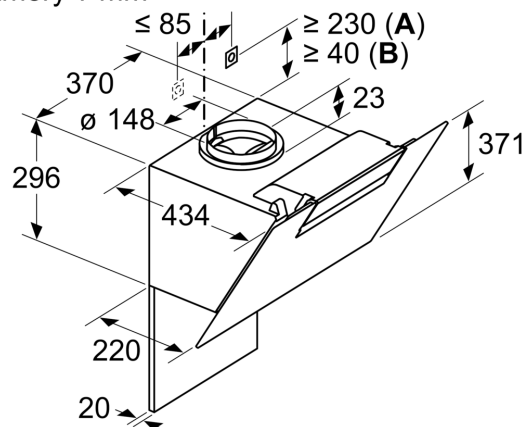

#### Rozměry

- rozměry spotřebiče pro odvětrávání (V x Š x H): 780-1066 x 800 x 434 mm
- rozměry spotřebiče pro recirkulaci (V x Š x H): 850-1126 x 800 x 434 mm
- rozměry spotřebiče při cirkulaci s CleanAir Plus montážní sadou

#### (VxŠxH):

- 956 x 800 x 434mm - montáž na komín
- 1016-1306 x 800 x 434 mm - montáž na prodloužení komínu

\* Podle nařízení EU 65/2014

## iQ300, Nástěnný odsavač par, 80 cm, Černá LC87KEM60

Rozměrové výkresy

rozměry v mm

Rozměry v mm

**A:** Integrovaný Clean Air  
**B:** Odvětrání nebo standardní cirkulační sada

Dbejte na maximální tloušťku zadní stěny.

Rozměry v mm

Od vrchní hrany mřížky

**A:** Elektrická  
**B:** Plynová

Rozměry v mm

**A:** Výstup pro odvětrání  
**B:** Zásuvka  
**C:** Sada pro cirkulaci vzduchu Clean Air Plus  
**D:** Odvod vzduchu nebo standardní sada pro cirkulaci vzduchu