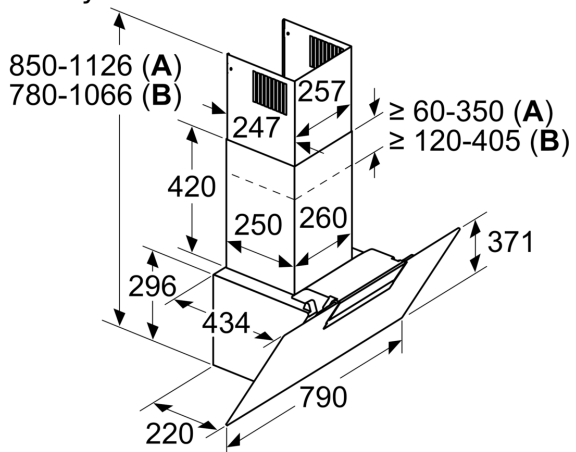

#### (VxŠxH):

- 956 x 800 x 434mm - montáž na komín
- 1016-1306 x 800 x 434 mm - montáž na prodloužení komínu

\* Podle nařízení EU 65/2014

## iQ300, Nástěnný odsavač par, 80 cm, Černá LC87KEM60

Rozměrové výkresy

rozměry v mm

Rozměry v mm

**A:** Integrovaný Clean Air  
**B:** Odvětrání nebo standardní cirkulační sada

Dbejte na maximální tloušťku zadní stěny.

Rozměry v mm

Od vrchní hrany mřížky

**A:** Elektrická  
**B:** Plynová

Rozměry v mm

**A:** Výstup pro odvětrání  
**B:** Zásuvka  
**C:** Sada pro cirkulaci vzduchu Clean Air Plus  
**D:** Odvod vzduchu nebo standardní sada pro cirkulaci vzduchu

Od vrchní hrany mřížky

**E:** Elektrická  
**F:** Plynová

Rozměrové výkresy

Rozměry v mm

**A:** Cirkulace  
**B:** Odvětrání - drážky montujte směrem dolů