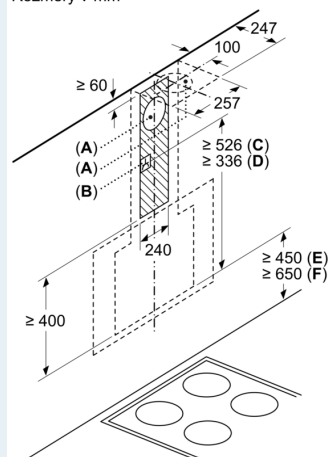

#### Rozměry

- rozměry spotřebiče pro odvětrávání (V x Š x H): 780-1066 x 800 x 434 mm
- rozměry spotřebiče pro recirkulaci (V x Š x H): 850-1126 x 800 x 434 mm
- rozměry spotřebiče při cirkulaci s CleanAir Plus montážní sadou

#### (VxŠxH):

- 956 x 800 x 434mm - montáž na komín
- 1016-1306 x 800 x 434 mm - montáž na prodloužení komínu

\* Podle nařízení EU 65/2014

## iQ300, Nástěnný odsavač par, 80 cm, Černá LC87KEM60

Rozměrové výkresy

rozměry v mm

Rozměry v mm

**A:** Integrovaný Clean Air  
**B:** Odvětrání nebo standardní cirkulační sada

Dbejte na maximální tloušťku zadní stěny.

Rozměry v mm

Od vrchní hrany mřížky

**A:** Elektrická  
**B:** Plynová

Rozměry v mm

**A:** Výstup pro odvětrání  
**B:** Zásuvka  
**C:** Sada pro cirkulaci vzduchu Clean Air Plus  
**D:** Odvod vzduchu nebo standardní sada pro cirkulaci vzduchu