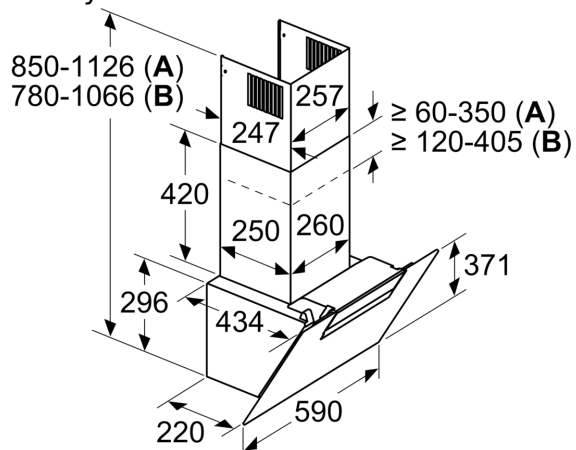

#### Rozměry

- rozměry spotřebiče pro odvětrávání (V x Š x H): 780-1066 x 600 x 434 mm
- rozměry spotřebiče pro recirkulaci (V x Š x H): 850-1126 x 600 x 434 mm
- rozměry spotřebiče při cirkulaci s CleanAir Plus montážní sadou

#### (VxŠxH):

- 956 x 600 x 434mm - montáž na komín
- 1016-1306 x 600 x 434 mm - montáž na prodloužení komínu

\* Podle nařízení EU 65/2014

### Rozměrové výkresy

Rozměry v mm

**A:** Cirkulace  
**B:** Odvětrání - drážky montujte směrem dolů

rozměry v mm

Rozměry v mm

**A:** Integrovaný Clean Air  
**B:** Odvětrání nebo standardní cirkulační sada