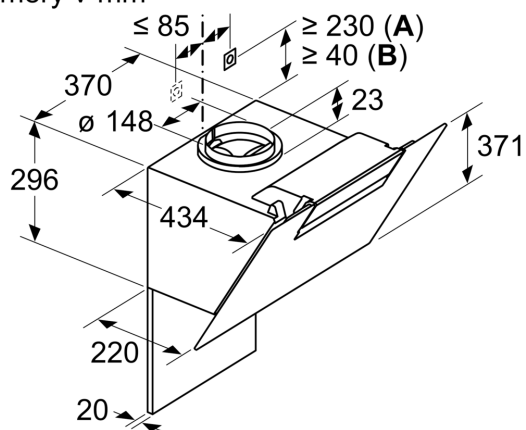

#### (VxŠxH):

- 956 x 600 x 434mm - montáž na komín
- 1016-1306 x 600 x 434 mm - montáž na prodloužení komínu

\* Podle nařízení EU 65/2014

### Rozměrové výkresy

Rozměry v mm

**A:** Cirkulace  
**B:** Odvětrání - drážky montujte směrem dolů

rozměry v mm

Rozměry v mm

**A:** Integrovaný Clean Air  
**B:** Odvětrání nebo standardní cirkulační sada

Dbejte na maximální tloušťku zadní stěny.

Rozměry v mm

Od vrchní hrany mřížky

**A:** Elektrická  
**B:** Plynová

## Rozměrové výkresy