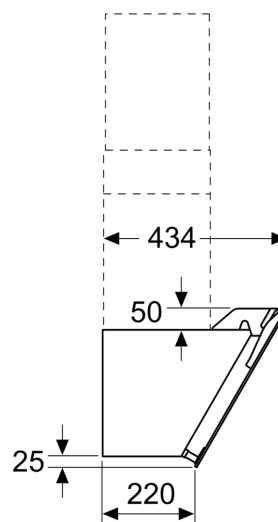

#### Rozměry

- rozměry spotřebiče pro odvětrávání (V x Š x H): 780-1066 x 600 x 434 mm
- rozměry spotřebiče pro recirkulaci (V x Š x H): 850-1126 x 600 x 434 mm
- rozměry spotřebiče při cirkulaci s CleanAir Plus montážní sadou

#### (VxŠxH):

- 956 x 600 x 434mm - montáž na komín
- 1016-1306 x 600 x 434 mm - montáž na prodloužení komínu

\* Podle nařízení EU 65/2014

### Rozměrové výkresy

Rozměry v mm

**A:** Cirkulace  
**B:** Odvětrání - drážky montujte směrem dolů

rozměry v mm

Rozměry v mm

**A:** Integrovaný Clean Air  
**B:** Odvětrání nebo standardní cirkulační sada

## Rozměrové výkresy