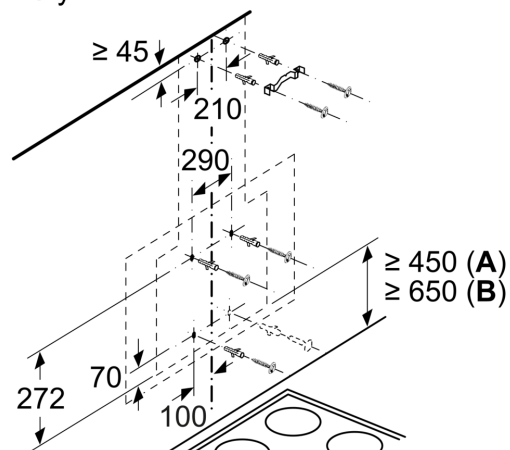

#### (VxŠxH):

- 956 x 600 x 434mm - montáž na komín
- 1016-1306 x 600 x 434 mm - montáž na prodloužení komínu

\* Podle nařízení EU 65/2014

### Rozměrové výkresy

Rozměry v mm

**A:** Cirkulace  
**B:** Odvětrání - drážky montujte směrem dolů

rozměry v mm

Rozměry v mm

**A:** Integrovaný Clean Air  
**B:** Odvětrání nebo standardní cirkulační sada

Dbejte na maximální tloušťku zadní stěny.

Rozměry v mm

Od vrchní hrany mřížky

**A:** Elektrická  
**B:** Plynová

## Rozměrové výkresy