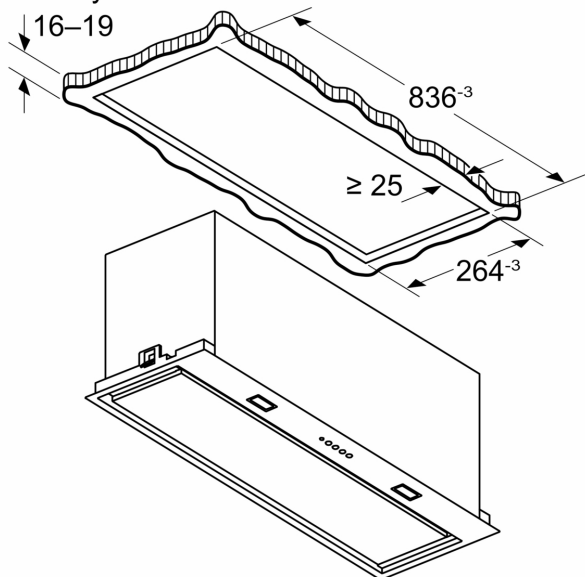

Informace o plánování a instalaci:

- rozměry spotřebiče (V x Š x H): 345 x 860 x 282 mm
- rozměry spotřebiče pro recirkulaci (V x Š x H): 345-345 x 860 x 282 mm
- rozměry pro vestavbu (V x Š x H): 345 x 836 x 264 mm
- prosím, postupujte dle rozměrů uvedených v instalačním výkresu
- délka připojovacího kabelu se zástrčkou: 1.5 m
- průměr potrubí Ø 150 mm

**iQ700, Vestavný odsavač par, 86
cm, černá
LB88NPC60**

Rozměry v mm

Rozměry v mm

Rozměry v mm

Rozměry v mm

A: Elektrická

B: Plynové spotřebiče – od horního okraje roštu pod hrnce

C: Elektrické spotřebiče – pro Austrálii a Nový Zéland