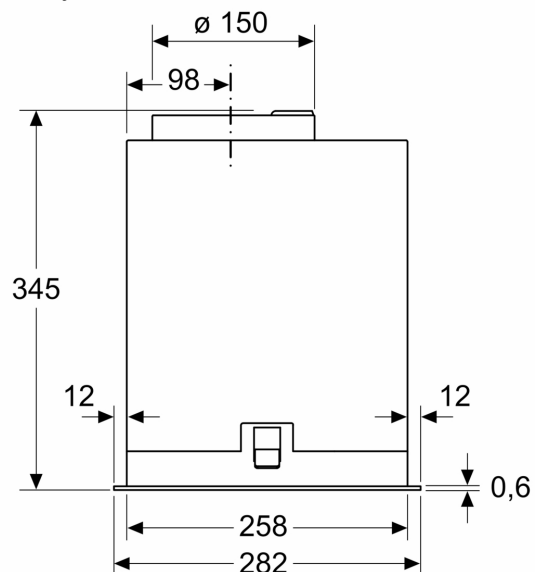

Informace o plánování a instalaci:

- rozměry spotřebiče (V x Š x H): 345 x 860 x 282 mm
- rozměry spotřebiče pro recirkulaci (V x Š x H): 345-345 x 860 x 282 mm
- rozměry pro vestavbu (V x Š x H): 345 x 836 x 264 mm
- prosím, postupujte dle rozměrů uvedených v instalačním výkresu
- délka připojovacího kabelu se zástrčkou: 1.5 m
- průměr potrubí Ø 150 mm

**iQ700, Vestavný odsavač par, 86
cm, černá
LB88NPC60**

Rozměry v mm

Rozměry v mm

Rozměry v mm

Rozměry v mm

A: Elektrická

B: Plynové spotřebiče – od horního okraje roštu pod hrnce

C: Elektrické spotřebiče – pro Austrálii a Nový Zéland