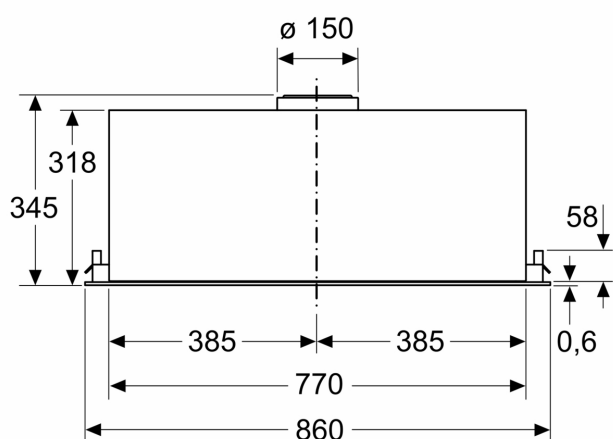

Informace o plánování a instalaci:

- rozměry spotřebiče (V x Š x H): 345 x 860 x 282 mm
- rozměry spotřebiče pro recirkulaci (V x Š x H): 345-345 x 860 x 282 mm
- rozměry pro vestavbu (V x Š x H): 345 x 836 x 264 mm
- prosím, postupujte dle rozměrů uvedených v instalačním výkresu
- délka připojovacího kabelu se zástrčkou: 1.5 m
- průměr potrubí Ø 150 mm

**iQ700, Vestavný odsavač par, 86
cm, černá
LB88NPC60**

Rozměry v mm

Rozměry v mm

Rozměry v mm

Rozměry v mm

A: Elektrická

B: Plynové spotřebiče – od horního okraje roštu pod hrnce

C: Elektrické spotřebiče – pro Austrálii a Nový Zéland