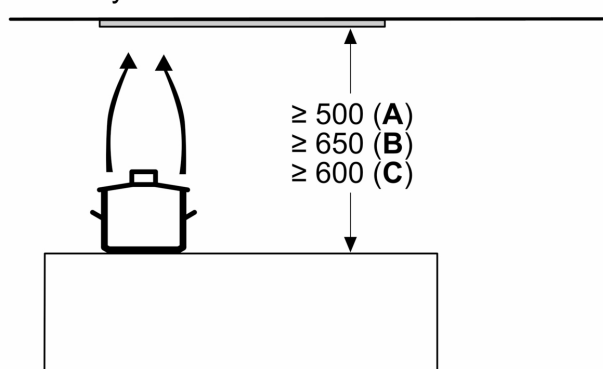

Informace o plánování a instalaci:

- rozměry spotřebiče (V x Š x H): 345 x 860 x 282 mm
- rozměry spotřebiče pro recirkulaci (V x Š x H): 345-345 x 860 x 282 mm
- rozměry pro vestavbu (V x Š x H): 345 x 836 x 264 mm
- prosím, postupujte dle rozměrů uvedených v instalačním výkresu
- délka připojovacího kabelu se zástrčkou: 1.5 m
- průměr potrubí Ø 150 mm

**iQ700, Vestavný odsavač par, 86
cm, černá
LB88NPC60**

Rozměry v mm

Rozměry v mm

Rozměry v mm

Rozměry v mm

A: Elektrická

B: Plynové spotřebiče – od horního okraje roštu pod hrnce

C: Elektrické spotřebiče – pro Austrálii a Nový Zéland