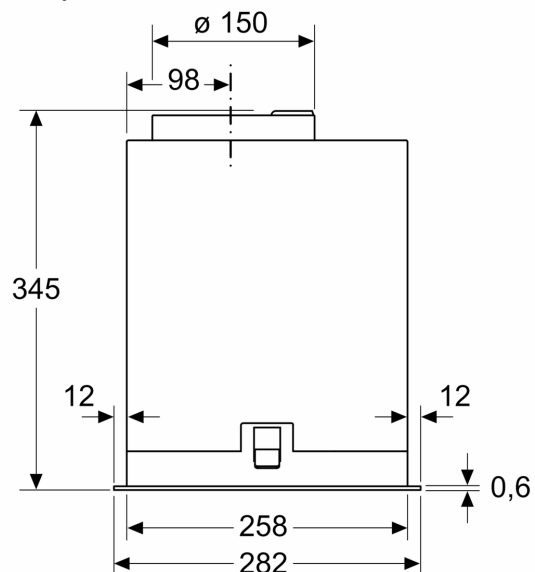

Informace o plánování a instalaci:

- rozměry spotřebiče (V x Š x H): 345 x 520 x 282 mm
- rozměry spotřebiče pro recirkulaci (V x Š x H): 345-345 x 520 x 282 mm
- rozměry pro vestavbu (V x Š x H): 345 x 496 x 264 mm
- prosím, postupujte dle rozměrů uvedených v instalačním výkresu
- délka připojovacího kabelu se zástrčkou: 1.5 m
- průměr potrubí Ø 150 mm

iQ700, Vestavný odsavač par, 52 cm, černá
LB57NPC60

Rozměry v mm

Rozměry v mm

Rozměry v mm

Rozměry v mm

A: Elektrická

B: Plynové spotřebiče – od horního okraje roštu pod hrnce

C: Elektrické spotřebiče – pro Austrálii a Nový Zéland