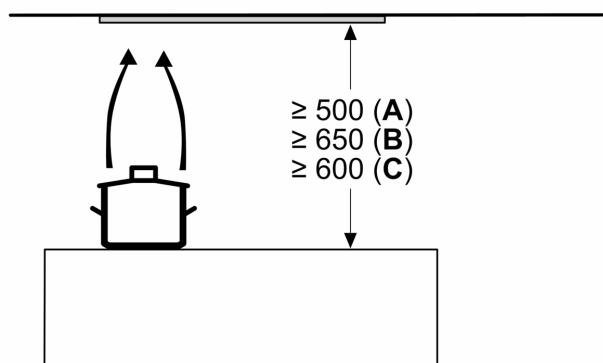

Informace o plánování a instalaci:

- rozměry spotřebiče (V x Š x H): 345 x 520 x 282 mm
- rozměry spotřebiče pro recirkulaci (V x Š x H): 345-345 x 520 x 282 mm
- rozměry pro vestavbu (V x Š x H): 345 x 496 x 264 mm
- prosím, postupujte dle rozměrů uvedených v instalačním výkresu
- délka připojovacího kabelu se zástrčkou: 1.5 m
- průměr potrubí Ø 150 mm

iQ700, Vestavný odsavač par, 52 cm, černá
LB57NPC60

Rozměry v mm

Rozměry v mm

Rozměry v mm

Rozměry v mm

A: Elektrická

B: Plynové spotřebiče – od horního okraje roštu pod hrnce

C: Elektrické spotřebiče – pro Austrálii a Nový Zéland