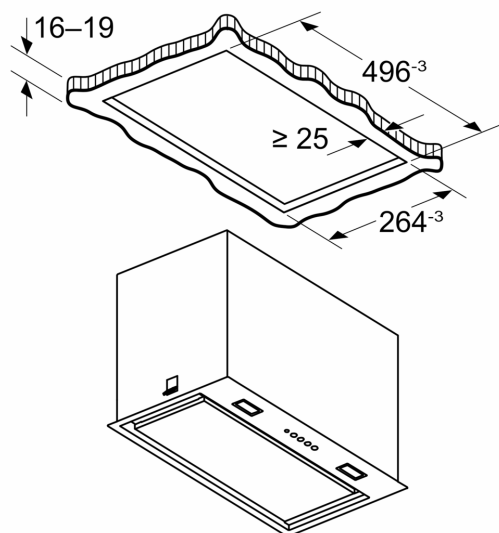

Informace o plánování a instalaci:

- rozměry spotřebiče (V x Š x H): 345 x 520 x 282 mm
- rozměry spotřebiče pro recirkulaci (V x Š x H): 345-345 x 520 x 282 mm
- rozměry pro vestavbu (V x Š x H): 345 x 496 x 264 mm
- prosím, postupujte dle rozměrů uvedených v instalačním výkresu
- délka připojovacího kabelu se zástrčkou: 1.5 m
- průměr potrubí Ø 150 mm

iQ700, Vestavný odsavač par, 52 cm, černá
LB57NPC60

Rozměry v mm

Rozměry v mm

Rozměry v mm

Rozměry v mm

A: Elektrická

B: Plynové spotřebiče – od horního okraje roštu pod hrnce

C: Elektrické spotřebiče – pro Austrálii a Nový Zéland