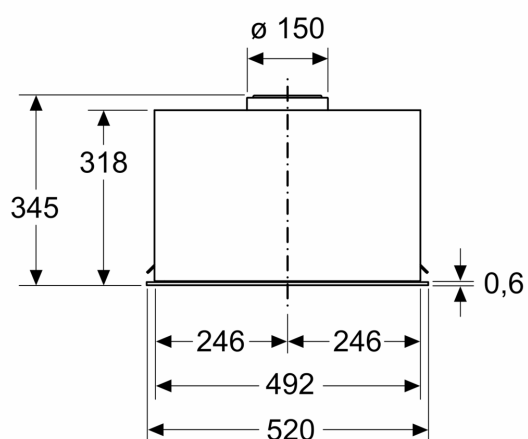

Informace o plánování a instalaci:

- rozměry spotřebiče (V x Š x H): 345 x 520 x 282 mm
- rozměry spotřebiče pro recirkulaci (V x Š x H): 345-345 x 520 x 282 mm
- rozměry pro vestavbu (V x Š x H): 345 x 496 x 264 mm
- prosím, postupujte dle rozměrů uvedených v instalačním výkresu
- délka připojovacího kabelu se zástrčkou: 1.5 m
- průměr potrubí Ø 150 mm

iQ700, Vestavný odsavač par, 52 cm, černá
LB57NPC60

Rozměry v mm

Rozměry v mm

Rozměry v mm

Rozměry v mm

A: Elektrická

B: Plynové spotřebiče – od horního okraje roštu pod hrnce

C: Elektrické spotřebiče – pro Austrálii a Nový Zéland