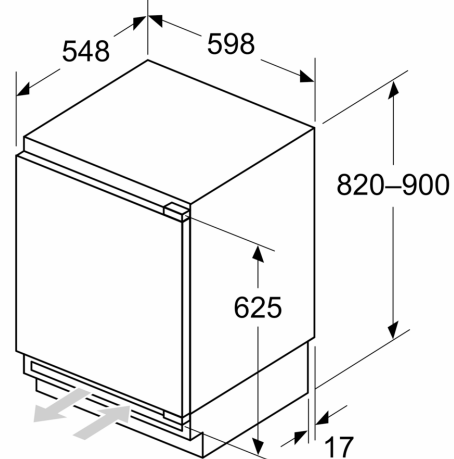

Rozměry

- rozměry niky (V x Š x H): 82.0 cm x 60.0 cm x 55.0 cm
- rozměry spotřebiče (V x Š x H) : 82.0 cm x 59.8 cm x 54.8 cm

Příslušenství

- zásobník na vejce

Specifika

- Na základě výsledků normalizované zkoušky trvající 24 hodin. Skutečná spotřeba energie závisí na způsobu použití a umístění spotřebiče.

Všeobecné informace

Serie 4, Podstavná chladnička, 82 x 60 cm, Ploché panty KUR21VFE0

Rozměry v mm

Doporučené rozměry mezer pro plochý závěs

F	R	X
16-19	0-3	2,5
20	0-1	3
	2-3	2,5
21	0-1	3
	2-3	2,5
22	0	4
	1	3,5
	2-3	3

Rozměry mezer doporučené v tabulce je třeba dodržovat, aby bylo zaručeno bezproblémové otevírání dveří zařízení a nedocházelo k poškození kuchyňského nábytku.

Rozměry v mm

Rozměry v mm

A: Výška dílčí konstrukce