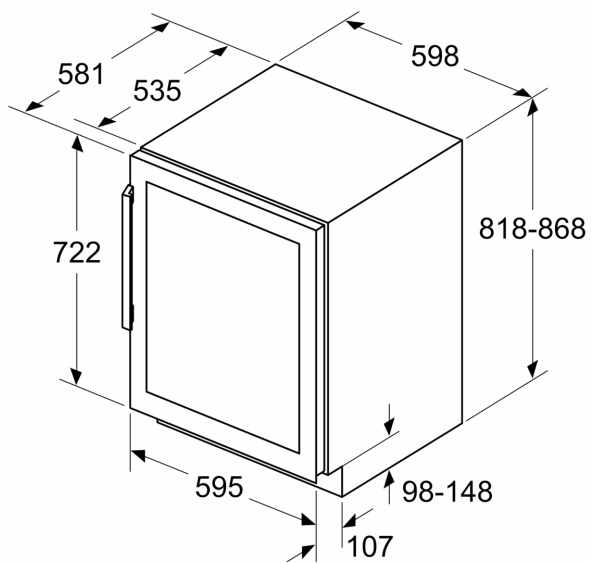

Rozměry

- rozměry niky (V x Š x H): 82.0 cm x 60.0 cm x 56.0 cm
- rozměry spotřebiče (V x Š x H) : 81.8 cm x 59.8 cm x 58.1 cm

Specifika

- Na základě výsledků normalizované zkoušky trvajících 24 hodin. Skutečná spotřeba energie závisí na způsobu použití a umístění spotřebiče.
- tento spotřebič je výhradně určen ke skladování vína

Příslušenství

Všeobecné informace

Prostředí a bezpečnost

- třída spotřeby energie: G
- užitný objem celkem: 120 l
- čistý objem chladicí části : 120 l
- čistý objem mrazicí části : 0 l
- spotřeba energie: 130 kwh/rok
- klimatická třída: SN-ST
- hlučnost: 38 dB; třída hlučnosti: C
- LED softStart v chladicí části
- Počet dřevěných polic v chladničce: 3 ks
- skleněné dveře
- Skleněné provedení dveří: 3 skleněné panely
- Počet teplotních zón: 2
- Rozsah teploty: 5-20 °C
- Osvětlení zapnuto / vypnuto: ano
- Presentér osvětlení: Ano
- dětská pojistka

**iQ500, Podstavná vinotéka, 82 x 60 cm
KU21WAHG0**

Rozměrové výkresy

Rozměry v mm

rozměry v mm

rozměry v mm