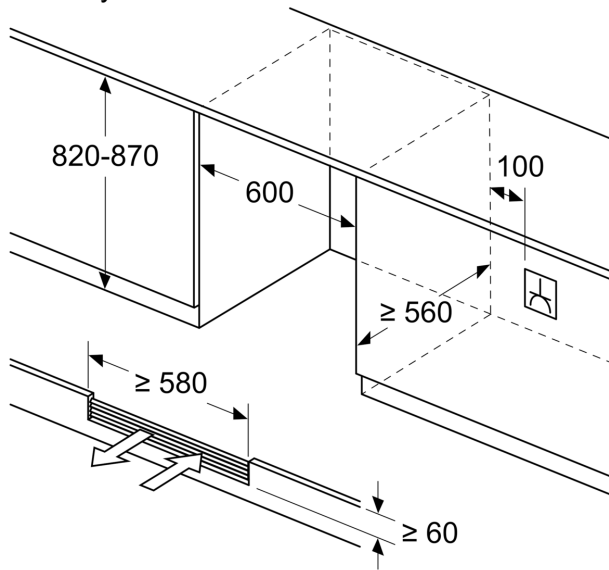

Rozměry

- rozměry niky (V x Š x H): 82.0 cm x 60.0 cm x 56.0 cm
- rozměry spotřebiče (V x Š x H) : 81.8 cm x 59.8 cm x 58.1 cm

Specifika

- Na základě výsledků normalizované zkoušky trvajících 24 hodin. Skutečná spotřeba energie závisí na způsobu použití a umístění spotřebiče.
- tento spotřebič je výhradně určen ke skladování vína

Příslušenství

Všeobecné informace

Prostředí a bezpečnost

- třída spotřeby energie: G
- užitný objem celkem: 120 l
- čistý objem chladicí části : 120 l
- čistý objem mrazicí části : 0 l
- spotřeba energie: 130 kwh/rok
- klimatická třída: SN-ST
- hlučnost: 38 dB; třída hlučnosti: C
- LED softStart v chladicí části
- Počet dřevěných polic v chladničce: 3 ks
- skleněné dveře
- Skleněné provedení dveří: 3 skleněné panely
- Počet teplotních zón: 2
- Rozsah teploty: 5-20 °C
- Osvětlení zapnuto / vypnuto: ano
- Presentér osvětlení: Ano
- dětská pojistka

**iQ500, Podstavná vinotéka, 82 x 60 cm
KU21WAHG0**

Rozměrové výkresy

Rozměry v mm

rozměry v mm

rozměry v mm