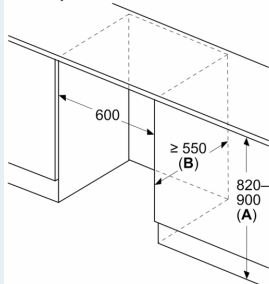

Rozměry

- rozměry niky (V x Š x H): 82.0 cm x 60.0 cm x 55.0 cm
- rozměry spotřebiče (V x Š x H) : 82.0 cm x 59.8 cm x 54.8 cm

Příslušenství

- zásobník na vejce

Specifika

- Na základě výsledků normalizované zkoušky trvající 24 hodin. Skutečná spotřeba energie závisí na způsobu použití a umístění spotřebiče.

Všeobecné informace

iQ500, Podstavná chladnička, 82 x 60 cm, Ploché panty KU21RADE0

Rozměrové výkresy

Rozměry v mm
Doporučené rozměry mezer pro plochý závěs

F	R	X
16-19	0-3	2,5
20	0-1	3
	2-3	2,5
21	0-1	3
	2-3	2,5
22	0	4
	1	3,5
	2-3	3

Rozměry mezer doporučené v tabulce je třeba dodržovat, aby bylo zaručeno bezproblémové otevírání dveří zařízení a nedocházelo k poškození kuchyňského nábytku.

Rozměry v mm

A: Výška dílčí konstrukce

B: ≥ 560 mm (doporučeno)

Prostor pro elektrické připojení vedle spotřebiče na levé nebo pravé straně

Rozměry v mm

Rozměry v mm

A: Větrací mřížka ≥ 200 cm²

Rozměrové výkresy

Maximální přípustná hmotnost přední stěny jednotky

Nasazení přední stěny jednotky, která překračuje přípustnou hmotnost, může způsobit poškození a vést k narušení funkčnosti závěsů