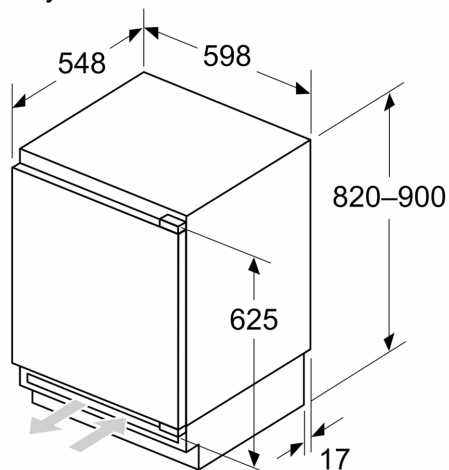

Rozměry

- rozměry niky (V x Š x H): 82.0 cm x 60.0 cm x 55.0 cm
- rozměry spotřebiče (V x Š x H) : 82.0 cm x 59.8 cm x 54.8 cm

Příslušenství

- zásobník na vejce

Specifika

- Na základě výsledků normalizované zkoušky trvající 24 hodin. Skutečná spotřeba energie závisí na způsobu použití a umístění spotřebiče.

Všeobecné informace

iQ500, Podstavná chladnička, 82 x 60 cm, Ploché panty KU21RADE0

Rozměrové výkresy

Rozměry v mm
Doporučené rozměry mezer pro plochý závěs

F	R	X
16-19	0-3	2,5
20	0-1	3
	2-3	2,5
21	0-1	3
	2-3	2,5
22	0	4
	1	3,5
	2-3	3

Rozměry mezer doporučené v tabulce je třeba dodržovat, aby bylo zaručeno bezproblémové otevírání dveří zařízení a nedocházelo k poškození kuchyňského nábytku.

Rozměry v mm

A: Výška dílčí konstrukce

B: ≥ 560 mm (doporučeno)

Prostor pro elektrické připojení vedle spotřebiče na levé nebo pravé straně

Rozměry v mm

Rozměry v mm

A: Větrací mřížka ≥ 200 cm²

Rozměrové výkresy

Maximální přípustná hmotnost přední stěny jednotky

Nasazení přední stěny jednotky, která překračuje přípustnou hmotnost, může způsobit poškození a vést k narušení funkčnosti závěsů