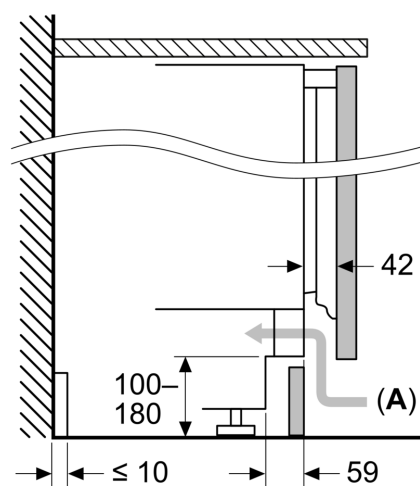

Rozměry

- rozměry niky (V x Š x H): 82.0 cm x 60.0 cm x 55.0 cm
- rozměry spotřebiče (V x Š x H) : 82.0 cm x 59.8 cm x 54.8 cm

Příslušenství

- zásobník na vejce

Specifika

- Na základě výsledků normalizované zkoušky trvající 24 hodin. Skutečná spotřeba energie závisí na způsobu použití a umístění spotřebiče.

Všeobecné informace

iQ500, Podstavná chladnička, 82 x 60 cm, Ploché panty KU21RADE0

Rozměrové výkresy

Rozměry v mm
Doporučené rozměry mezer pro plochý závěs

F	R	X
16-19	0-3	2,5
20	0-1	3
	2-3	2,5
21	0-1	3
	2-3	2,5
22	0	4
	1	3,5
	2-3	3

Rozměry mezer doporučené v tabulce je třeba dodržovat, aby bylo zaručeno bezproblémové otevírání dveří zařízení a nedocházelo k poškození kuchyňského nábytku.

Rozměry v mm

A: Výška dílčí konstrukce

B: ≥ 560 mm (doporučeno)

Prostor pro elektrické připojení vedle spotřebiče na levé nebo pravé straně

Rozměry v mm

Rozměry v mm

A: Větrací mřížka ≥ 200 cm²

Rozměrové výkresy

Maximální přípustná hmotnost přední stěny jednotky

Nasazení přední stěny jednotky, která překračuje přípustnou hmotnost, může způsobit poškození a vést k narušení funkčnosti závěsů