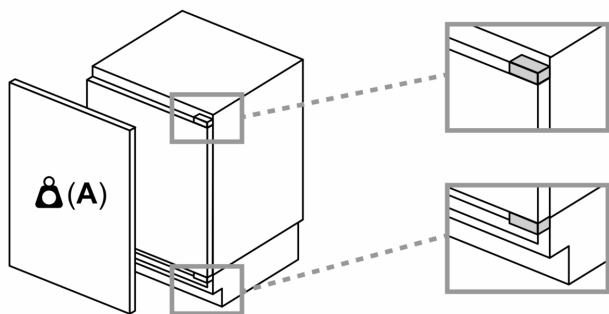

Rozměry

- rozměry niky (V x Š x H): 82.0 cm x 60.0 cm x 55.0 cm
- rozměry spotřebiče (V x Š x H) : 82.0 cm x 59.8 cm x 54.8 cm

Příslušenství

- zásobník na vejce

Specifika

- Na základě výsledků normalizované zkoušky trvající 24 hodin. Skutečná spotřeba energie závisí na způsobu použití a umístění spotřebiče.

Rozměry mezer doporučené v tabulce je třeba dodržovat, aby bylo zaručeno bezproblémové otevírání dveří zařízení a nedocházelo k poškození kuchyňského nábytku.

Rozměry v mm

A: Výška dílčí konstrukce

B: ≥ 560 mm (doporučeno)

Prostor pro elektrické připojení vedle spotřebiče na levé nebo pravé straně

Rozměry v mm

Rozměry v mm

A: Větrací mřížka ≥ 200 cm²

Rozměrové výkresy

Maximální přípustná hmotnost přední stěny jednotky

Nasazení přední stěny jednotky, která překračuje přípustnou hmotnost, může způsobit poškození a vést k narušení funkčnosti závěsů