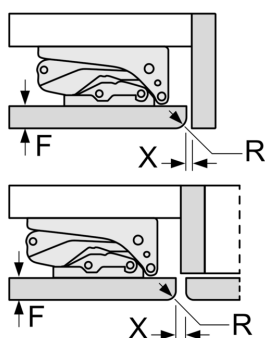

iQ500, Podstavná chladnička, 82 x 60 cm, Ploché panty KU21RADE0

Rozměrové výkresy

Rozměry v mm
Doporučené rozměry mezer pro plochý závěs