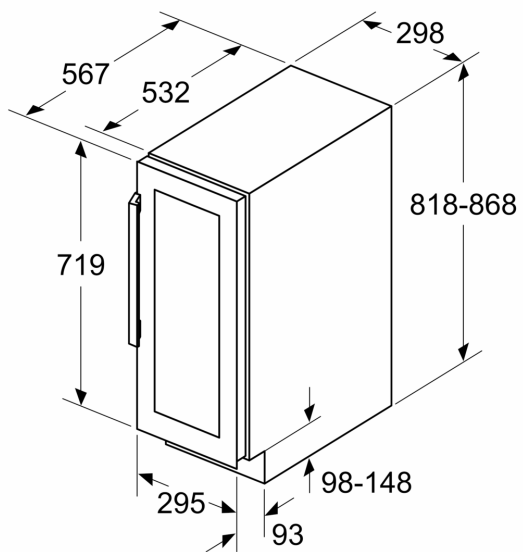

Rozměry

- rozměry niky (V x Š x H): 82.0 cm x 30.0 cm x 55.0 cm
- rozměry spotřebiče (V x Š x H) : 81.8 cm x 29.8 cm x 56.7 cm

Specifika

- Na základě výsledků normalizované zkoušky trvajících 24 hodin. Skutečná spotřeba energie závisí na způsobu použití a umístění spotřebiče.
- tento spotřebič je výhradně určen ke skladování vína

**iQ500, Podstavná vinotéka, 82 x 30 cm
KU20WVHF0**

Rozměrové výkresy

Rozměry v mm

rozměry v mm

rozměry v mm