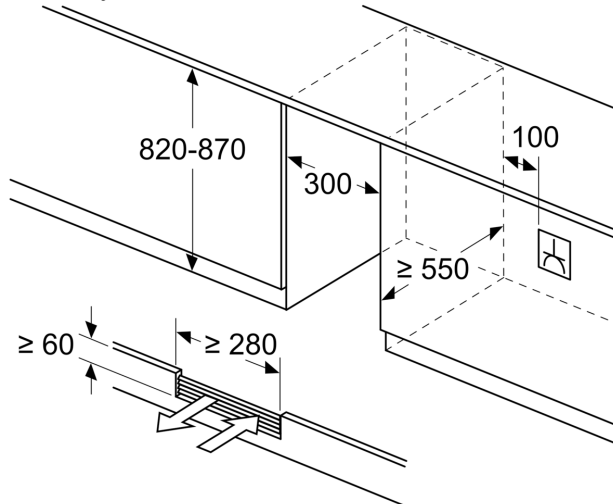

Rozměry

- rozměry niky (V x Š x H): 82.0 cm x 30.0 cm x 55.0 cm
- rozměry spotřebiče (V x Š x H) : 81.8 cm x 29.8 cm x 56.7 cm

Specifika

- Na základě výsledků normalizované zkoušky trvajících 24 hodin. Skutečná spotřeba energie závisí na způsobu použití a umístění spotřebiče.
- tento spotřebič je výhradně určen ke skladování vína

Příslušenství

Všeobecné informace

Prostředí a bezpečnost

- třída spotřeby energie: F
- užitný objem celkem: 58 l
- čistý objem chladicí části : 58 l
- čistý objem mrazicí části : 0 l
- spotřeba energie: 100 kwh/rok
- klimatická třída: SN-ST
- hlučnost: 38 dB; třída hlučnosti: C

**iQ500, Podstavná vinotéka, 82 x 30 cm
KU20WVHF0**

Rozměrové výkresy

Rozměry v mm

rozměry v mm

rozměry v mm