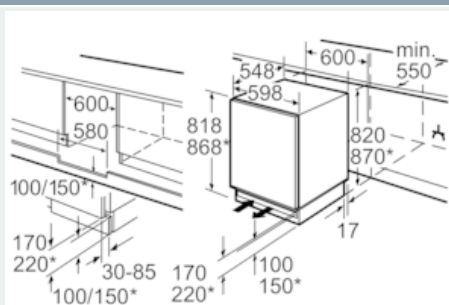

Vybavení

Technické údaje

Konstrukce : Vestavný
 Dekorační rám / deska : Dekorační rám je možné objednat jako zvláštní příslušenství
 Výška (mm) : 820
 Šířka (mm) : 598
 Hloubka (mm) : 548
 Požadovaná velikost otvoru pro instalaci (v x š x h) : 820 x 600 x 550
 Hmotnost netto (kg) : 33,115
 Příkon (W) : 90
 Jištění (A) : 10
 Závěs dveří : Vpravo, volitelný
 Napětí (V) : 220-240
 Frekvence (Hz) : 50
 Aprobační certifikáty : CE, Morocco, VDE
 Délka přívodního kabelu (cm) : 230
 Počet kompresorů : 1
 Počet nezávislých chladicích okruhů : 1
 Vnitřní ventilátor - mrazicí část : Ne
 Závěs dveří volitelný : Ano
 Počet výškově nastavitelných odkládacích ploch v chladicí části (ks) : 2
 Příhrádky na lahve : Ne
 EAN : 4242003553350
 Značka : Siemens
 Název produktu / prodejní označení : KU15RA65
 Produktová kategorie : Chladnička
 Vážená roční spotřeba energie (kWh/rok) - 2010/30/EC : 92,00
 Kapacita chladicí části (l) : 137
 Kapacita mrazicí části (l) : 0
 Automatické odtávání : Žádný
 Kapacita zmrazení (kg/24 hod.) - NEW (2010/30/EC) : 0
 Hlučnost dB : 38
 Klimatická třída : SN-ST
 Způsob montáže : Podstavný spotřebič

Komfort a bezpečnost

- integrovatelné, ploché panty
- závěs dveří vpravo, volitelný
- mechanické řízení teploty

Chladicí prostor

- automatické odtávání v chladicí části
- počet odkládacích ploch z bezpečnostního skla : 3 , z toho výškově nastavitelných: 2
- počet odkládacích přihrádek ve dveřích: 1
- 2 přihrádky Fresh Box
-
- LED osvětlení
- Accessories: 1 x Přihrádka na vejce
- rozměry niky (V x Š x H): 82.0 cm x 60.0 cm x 55.0 cm
- rozměry spotřebiče (V x Š x H) : 82.0 cm x 59.8 cm x 54.8 cm

iQ500, Podstavná chladnička, 82 x 60
cm
KU15RA65

Rozměrové výkresy

* variabilní podstavec/výška podstavce

Místo pro elektrickou přípojku vpravo nebo vlevo vedle spotřebiče. Větrání a odvětrání v podstavci.

rozměry v mm