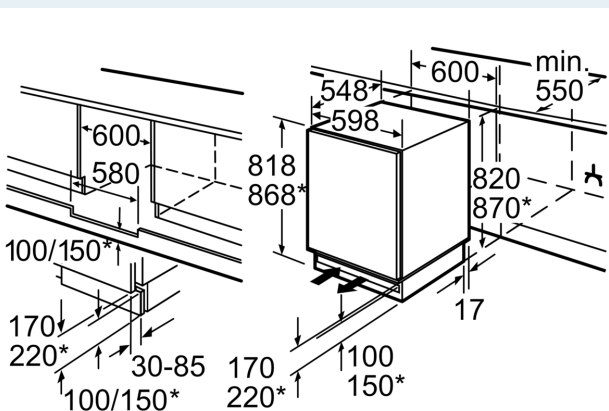

Technické informace

- výškově nastavitelné nožičky vpředu
- závěs dveří vpravo, volitelný
- příkon: 90 W
- napětí: 220 - 240 V

Rozměry

- rozměry niky (V x Š x H): 82.0 cm x 60.0 cm x 55.0 cm
- rozměry spotřebiče (V x Š x H) : 82.0 cm x 59.8 cm x 54.8 cm

Rozměrové výkresy

Rozměry v mm

Doporučené rozměry mezer pro plochý závěs

F	R	X
16-19	0-3	2,5
20	0-1	3
21	2-3	2,5
	0-1	3
22	2-3	2,5
	0	4
	1	3,5
	2-3	3

Rozměry mezer doporučené v tabulce je třeba dodržovat, aby bylo zaručeno bezproblémové otevírání dveří zařízení a nedocházelo k poškození kuchyňského nábytku.