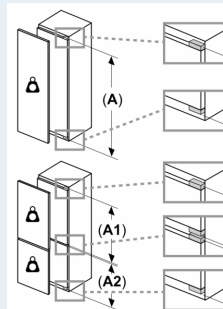

Technické informace

- výškově nastavitelné nožičky vpředu
- závěs dveří vpravo, volitelný
- příkon: 90 W
- napětí: 220 - 240 V

Rozměry

- rozměry niky (V x Š x H): 82.0 cm x 60.0 cm x 55.0 cm
- rozměry spotřebiče (V x Š x H) : 82.0 cm x 59.8 cm x 54.8 cm

Rozměrové výkresy

Rozměry v mm

Doporučené rozměry mezer pro plochý závěs

F	R	X
16-19	0-3	2,5
20	0-1	3
21	2-3	2,5
	0-1	3
22	2-3	2,5
	0	4
	1	3,5
	2-3	3

Rozměry mezer doporučené v tabulce je třeba dodržovat, aby bylo zaručeno bezproblémové otevírání dveří zařízení a nedocházelo k poškození kuchyňského nábytku.

* variabilní podstavec/výška podstavce

Místo pro elektrickou přípojku vpravo nebo vlevo vedle spotřebiče. Větrání a odvětrání v podstavci.

rozměry v mm

Maximální přípustná hmotnost přední stěny jednotky

Nasazení přední stěny jednotky, která překračuje přípustnou hmotnost, může způsobit poškození a vést k narušení funkčnosti závěsů