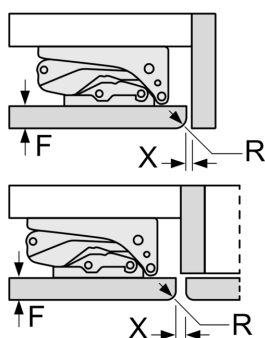

Technické informace

- výškově nastavitelné nožičky vpředu
- závěs dveří vpravo, volitelný
- příkon: 90 W
- napětí: 220 - 240 V

Rozměry

- rozměry niky (V x Š x H): 82.0 cm x 60.0 cm x 55.0 cm
- rozměry spotřebiče (V x Š x H) : 82.0 cm x 59.8 cm x 54.8 cm

Příslušenství

- zásobník na vejce, 1 x miska na led

Všeobecné informace

Prostředí a bezpečnost

Instalace

- Komfort a bezpečnost

iQ500, Podstavná chladnička s mrazicí částí, 82 x 60 cm, Ploché panty KU15LADF0

Rozměrové výkresy

Rozměry v mm

Doporučené rozměry mezer pro plochý závěs

F	R	X
16-19	0-3	2,5
20	0-1	3
21	2-3	2,5
	0-1	3
22	2-3	2,5
	0	4
	1	3,5
	2-3	3

Rozměry mezer doporučené v tabulce je třeba dodržovat, aby bylo zaručeno bezproblémové otevírání dveří zařízení a nedocházelo k poškození kuchyňského nábytku.