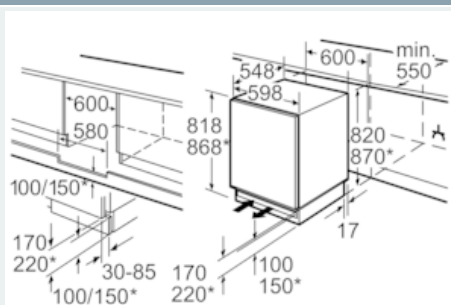

Vybavení

Technické údaje

- Konstrukce : Vestavný
- Dekorační rám / deska : Dekorační rám je možné objednat jako zvláštní příslušenství
- Výška (mm) : 820
- Šířka (mm) : 598
- Hloubka (mm) : 548
- Požadovaná velikost otvoru pro instalaci (v x š x h) : 820 x 600 x 550
- Hmotnost netto (kg) : 33,782
- Příkon (W) : 90
- Jištění (A) : 10
- Závěs dveří : Vpravo, volitelný
- Napětí (V) : 220-240
- Frekvence (Hz) : 50
- Aprobační certifikáty : CE, VDE
- Délka přívodního kabelu (cm) : 230
- Doba skladování při poruše (hod.) : 10
- Počet kompresorů : 1
- Počet nezávislých chladicích okruhů : 1
- Vnitřní ventilátor - mrazicí část : Ne
- Závěs dveří volitelný : Ano
- Počet výškově nastavitelných odkládacích ploch v chladicí části (ks) : 1
- Příhrádky na lahve : Ano
- EAN : 4242003553343
- Značka : Siemens
- Název produktu / prodejní označení : KU15LA65
- Produktová kategorie : Chladnička
- Vážená roční spotřeba energie (kWh/rok) - 2010/30/EC : 140,00
- Kapacita chladicí části (l) : 108
- Kapacita mrazicí části (l) : 15
- Automatické odtávání : Žádný
- Kapacita zmrazení (kg/24 hod.) - NEW (2010/30/EC) : 2
- Hlučnost dB : 38
- Klimatická třída : SN-ST
- Způsob montáže : Podstavný spotřebič

Mrazicí prostor

- Accessories: 1 x Přihrádka na vejce
- rozměry niky (V x Š x H): 82.0 cm x 60.0 cm x 55.0 cm
- rozměry spotřebiče (V x Š x H) : 82.0 cm x 59.8 cm x 54.8 cm

iQ500, Podstavná chladnička s mrazicí
částí, 82 x 60 cm
KU15LA65

Rozměrové výkresy

* variabilní podstavec/výška podstavce

Místo pro elektrickou přípojku vpravo nebo vlevo vedle spotřebiče. Větrání a odvětrání v podstavci.

rozměry v mm