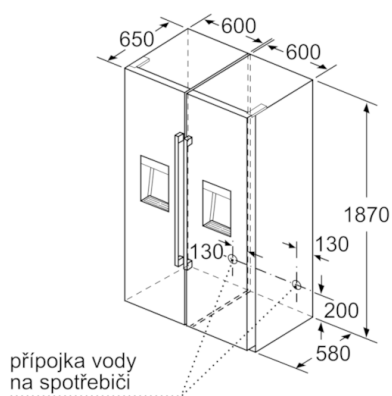

rozměry v mm