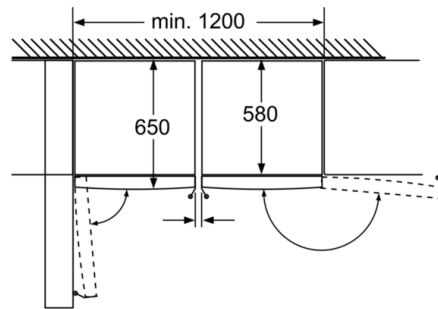

Serie | 8 Lednice

KSW36PI30

Monoklimatická chladnička

Do dveří integrovaný výdej pitné vody

Dveře: nerez s povrchem EasyClean

Zásuvky lze zcela vytáhnout, když je spotřebič umístěn přímo u nějaké stěny.

rozměry v mm