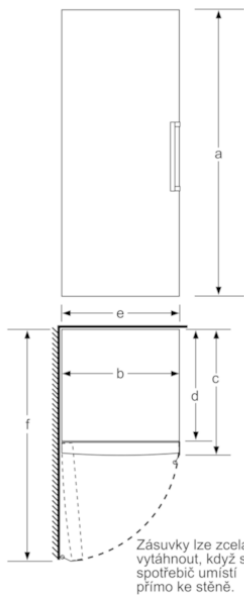

Serie | 8 Lednice

KSW36PI30

Monoklimatická chladnička

Do dveří integrovaný výdej pitné vody

Dveře: nerez s povrchem EasyClean

Zásuvky lze zcela vytáhnout, když je spotřebič umístěn přímo u nějaké stěny.

rozměry v mm